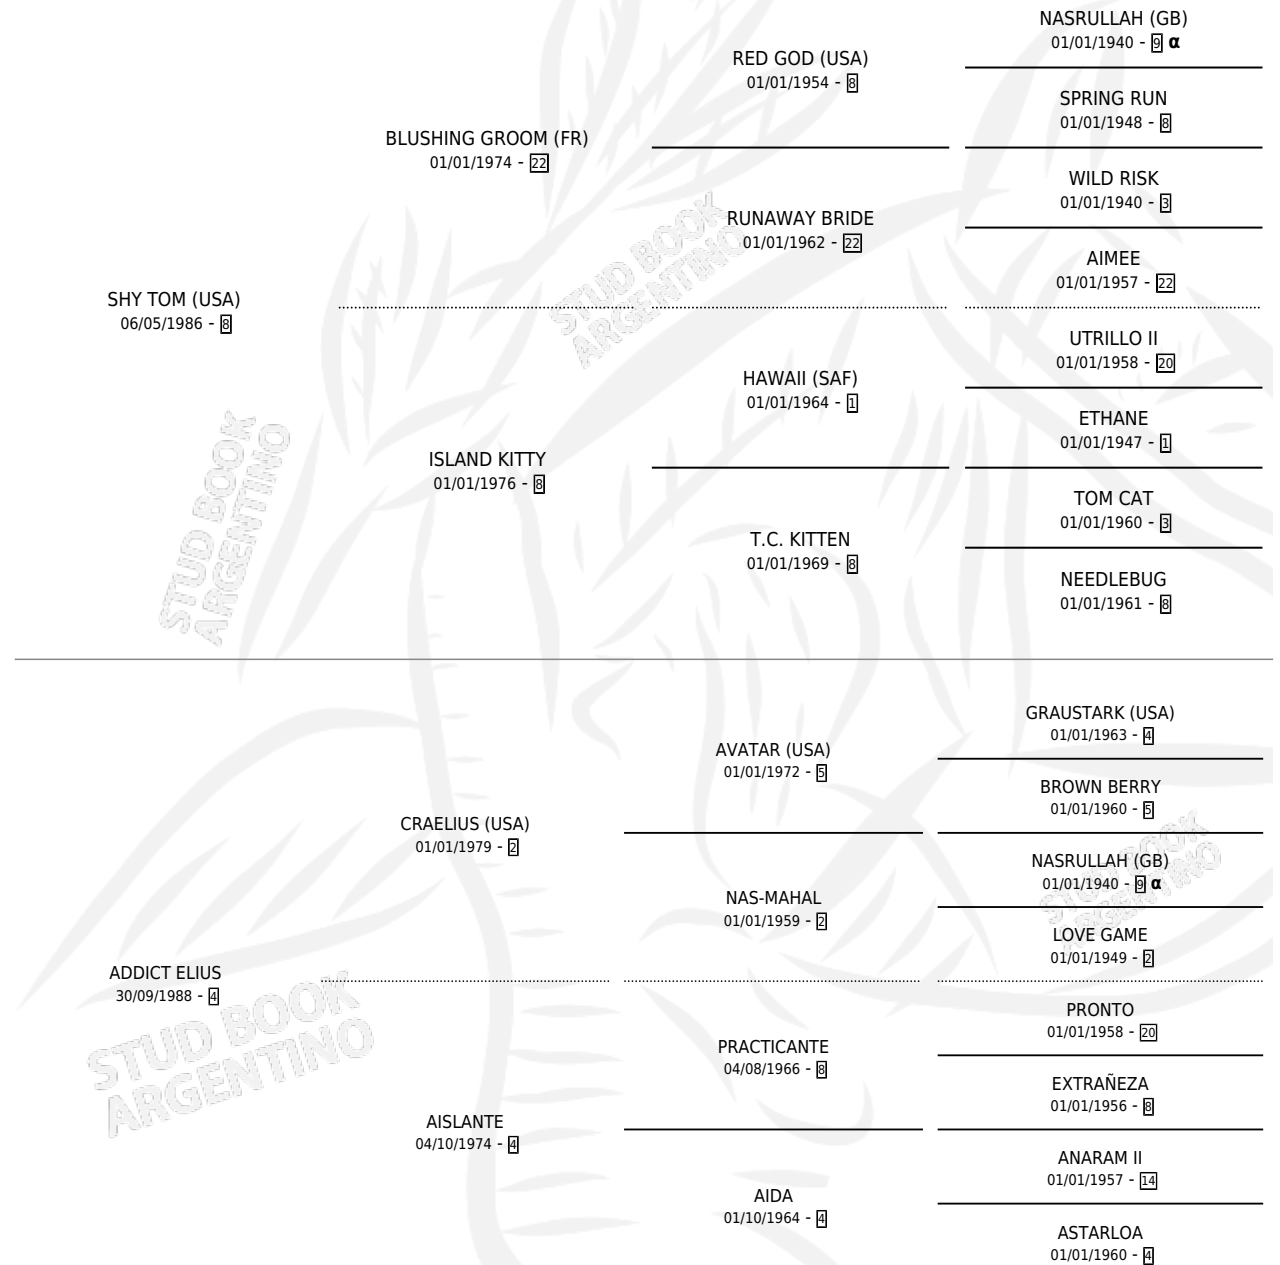

MAXIELIUS

por SHY TOM (USA) y ADDICT ELIUS por CRAELIUS (USA)

Argentina · Macho · Zaino Doradillo · SP · 27/08/1996
Familia 4-b · Volumen 36

ESTADO

TIPIFICACIÓN SANGUÍNEA	✓
TIPIFICACIÓN POR ADN	X
PASAPORTE	X
IDENTIFICACIÓN POR MICROCHIP	X
REPRODUCTOR	X

Lugar de nacimiento: Los Miraflores

Criador: Sin dato

PEDIGREE

INBREEDING : α

CAMPAÑA

Solo carreras oficiales de Argentina

POR EDAD

EDAD	CC	1°	2°	3°	4°	5°	NP	CLC	CLG	CLCG1	CLGG1	IMPORTE	GANANCIA / CC
3 AÑOS	2	0	0	0	0	1	1	0	0	0	0	\$0	\$0
4 AÑOS	5	1	0	1	2	0	1	0	0	0	0	\$5,435	\$1,087
5 AÑOS	2	0	0	0	0	0	2	0	0	0	0	\$0	\$0
6 AÑOS	2	0	0	0	0	0	2	0	0	0	0	\$0	\$0
TOTALES	11	1	0	1	2	1	6	0	0	0	0	\$5,435	\$494
%		9.1%	0.0%	9.1%	18.2%	9.1%	54.5%	0.0%	0.0%	0.0%	0.0%		