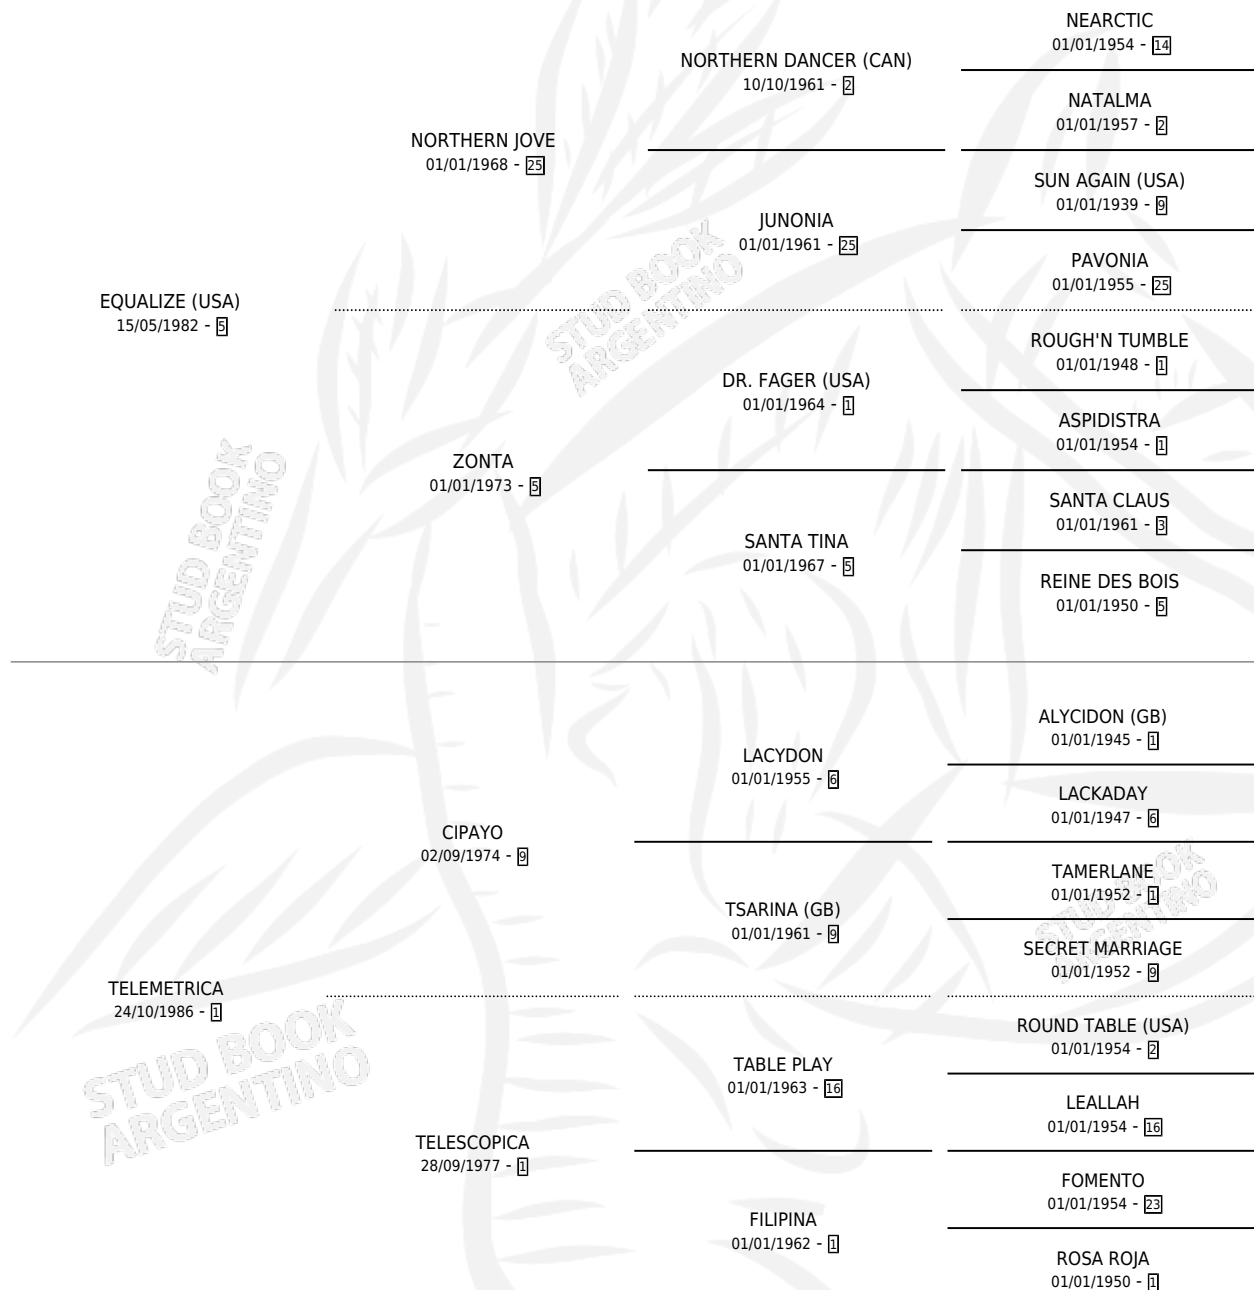

TURFERA

por **EQUALIZE (USA)** y **TELEMETRICA** por **CIPAYO**

Argentina · Hembra · Zaino · SP · 10/09/1996
Familia 1-s · Volumen 36

ESTADO

TIPIFICACIÓN SANGUÍNEA	✓
TIPIFICACIÓN POR ADN	✓
PASAPORTE	X
IDENTIFICACIÓN POR MICROCHIP	X
REPRODUCTOR	✓

Lugar de nacimiento: El Turf

Criador: El Turf

~

HIJOS

	MACHOS	HEMBRAS
10 NACIERON	4	6
7 CORRIERON	2	5
5 GANARON	1	4

0 GANADORES **CL** **0** GANADORES **GR** **0** GANADORES **G1**

PEDIGREE

CAMPAÑA

Solo carreras oficiales de Argentina

POR EDAD

EDAD	CC	1°	2°	3°	4°	5°	NP	CLC	CLG	CLCG1	CLGG1	IMPORTE	GANANCIA / CC
4 AÑOS	3	2	0	0	0	1	0	0	0	0	0	\$9,500	\$3,167
5 AÑOS	3	1	1	0	1	0	0	0	0	0	0	\$5,910	\$1,970
TOTALES	6	3	1	0	1	1	0	0	0	0	0	\$15,410	\$2,568
%		50.0%	16.7%	0.0%	16.7%	16.7%	0.0%	0.0%	0.0%	0.0%	0.0%		