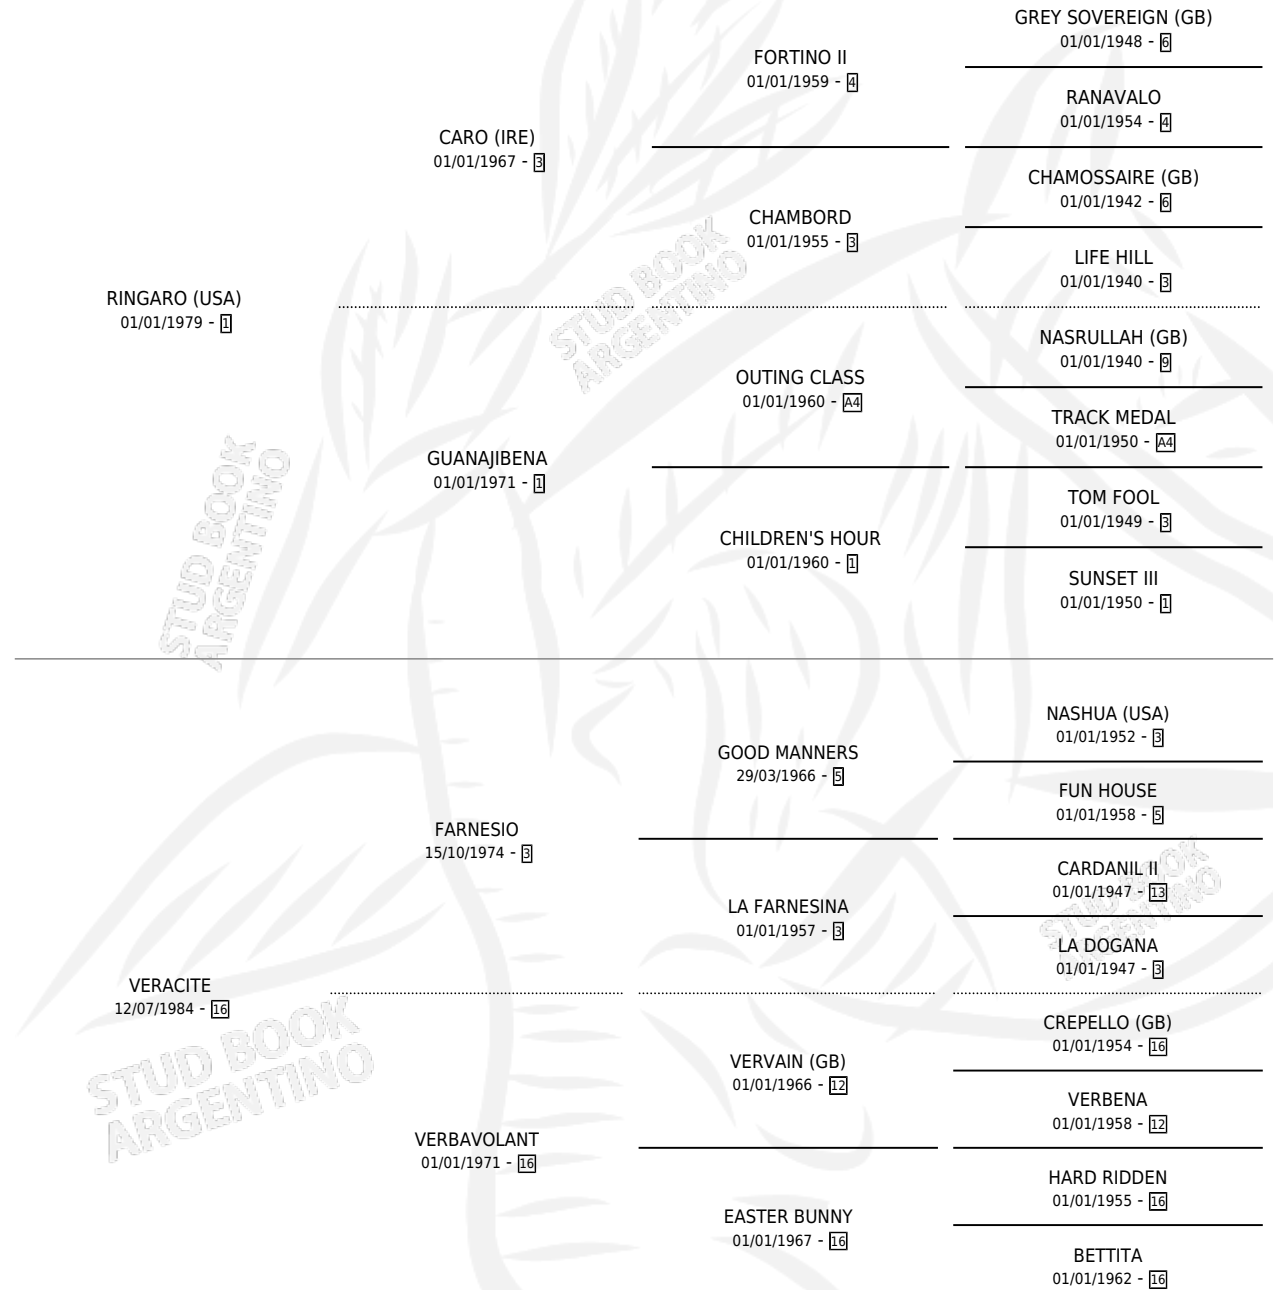

VERSALLESCO

por RINGARO (USA) y VERACITE por FARNESIO

Argentina · Macho · Zaino · SP · 11/09/1996
Familia 16-e · Volumen 36

ESTADO

TIPIFICACIÓN SANGUÍNEA	✓
TIPIFICACIÓN POR ADN	✓
PASAPORTE	X
IDENTIFICACIÓN POR MICROCHIP	X
REPRODUCTOR	✓

Lugar de nacimiento: El Turf

Criador: El Turf

~

HIJOS

	MACHOS	HEMBRAS
61 NACIERON	30	31
37 CORRIERON	20	17
19 GANARON	11	8
2 GANADORES CL	1 GANADORES GR	1 GANADORES G1

PEDIGREE