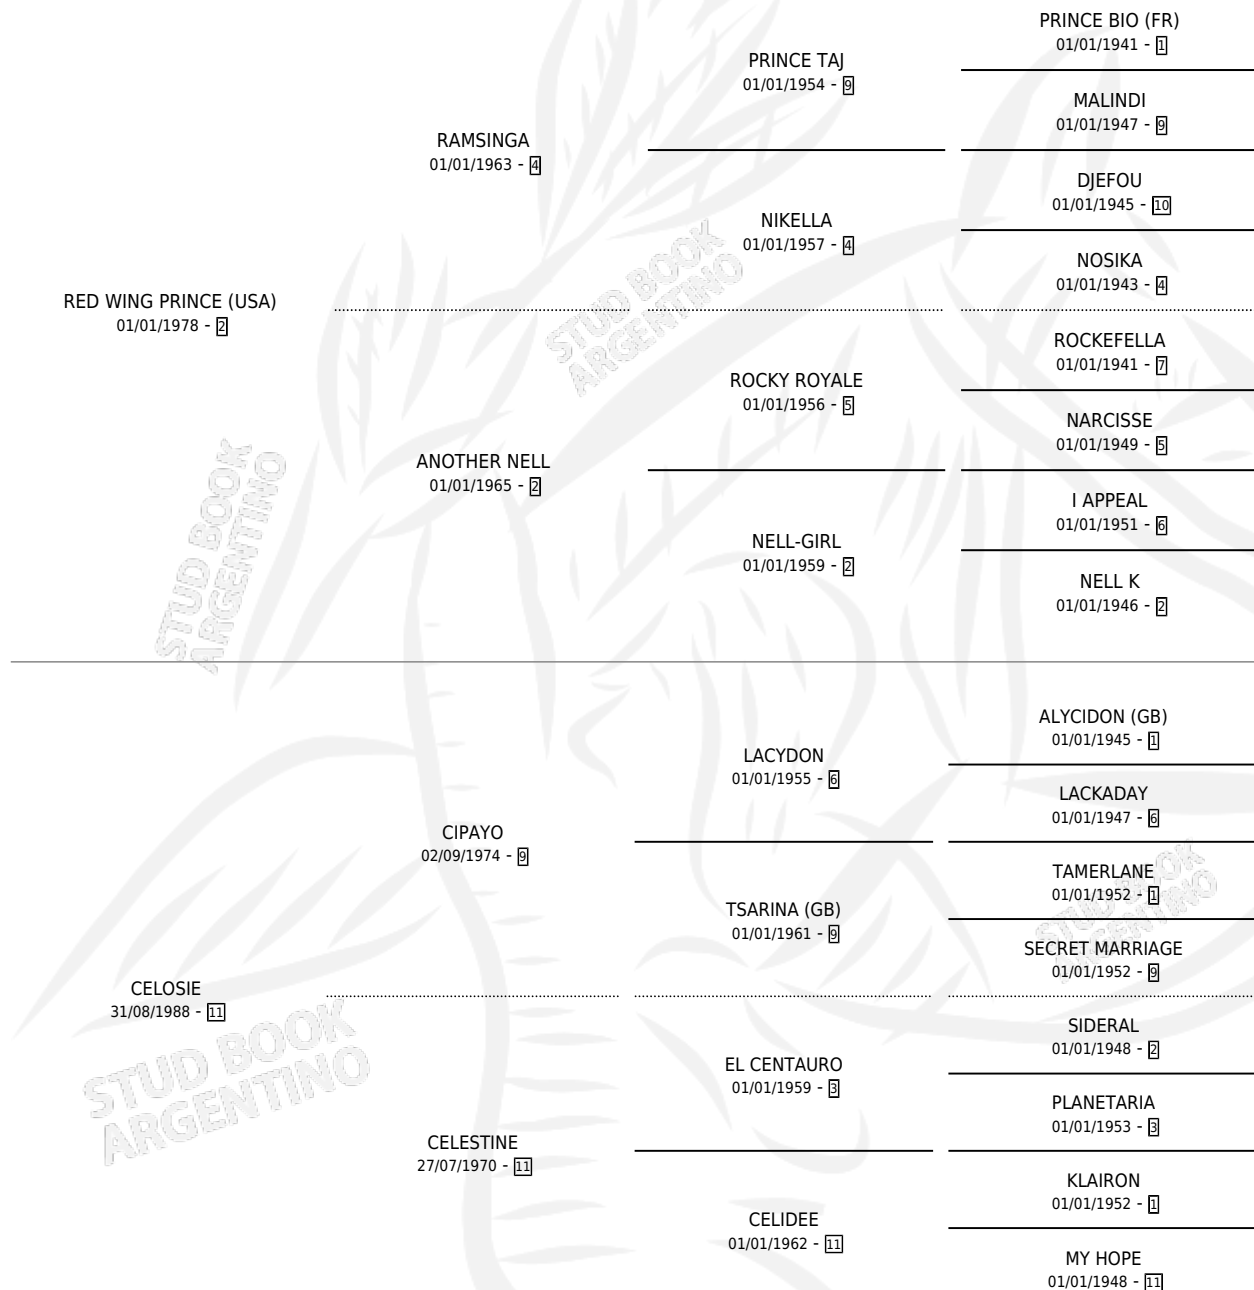

MERRY WINES

por RED WING PRINCE (USA) y CELOSIE por CIPAYO

Argentina · Macho · Zaino Doradillo · SP · 18/08/1996
Familia 11-g · Volumen 36

ESTADO

TIPIFICACIÓN SANGUÍNEA	✓
TIPIFICACIÓN POR ADN	X
PASAPORTE	X
IDENTIFICACIÓN POR MICROCHIP	X
REPRODUCTOR	X

Lugar de nacimiento: Panamericano

Criador: Sin dato

PEDIGREE

CAMPAÑA

Solo carreras oficiales de Argentina

POR EDAD

EDAD	CC	1°	2°	3°	4°	5°	NP	CLC	CLG	CLCG1	CLGG1	IMPORTE	GANANCIA / CC
2 AÑOS	1	0	0	0	0	0	1	0	0	0	0	\$0	\$0
3 AÑOS	10	0	0	0	0	2	8	0	0	0	0	\$0	\$0
TOTALES	11	0	0	0	0	2	9	0	0	0	0	\$0	\$0
%		0.0%	0.0%	0.0%	0.0%	18.2%	81.8%	0.0%	0.0%	0.0%	0.0%		