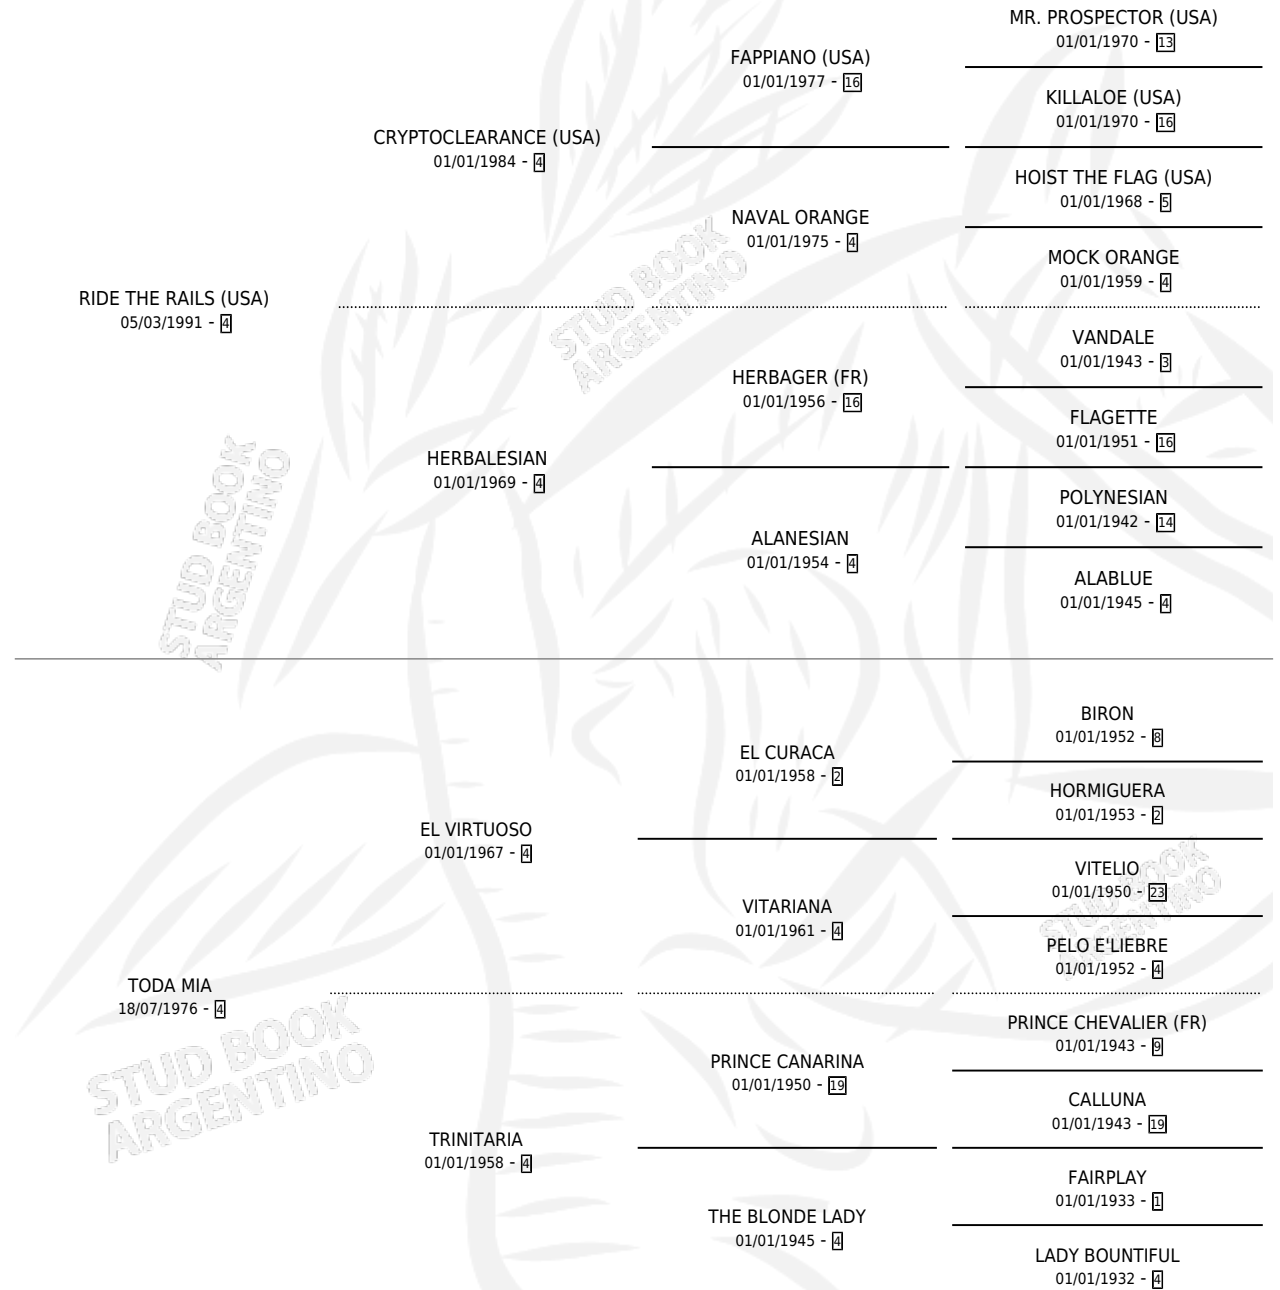

TODA PINTA

por RIDE THE RAILS (USA) y TODA MIA por EL VIRTUOSO

Argentina · Hembra · Zaino · SP · 11/09/1996
Familia 4-k · Volumen 36

ESTADO

TIPIFICACIÓN SANGUÍNEA	✓
TIPIFICACIÓN POR ADN	X
PASAPORTE	X
IDENTIFICACIÓN POR MICROCHIP	X
REPRODUCTOR	✓

Lugar de nacimiento: Abolengo

Criador: Abolengo

~

HIJOS

	MACHOS	HEMBRAS
2 NACIERON	1	1

SIN ACTUACIONES

PEDIGREE