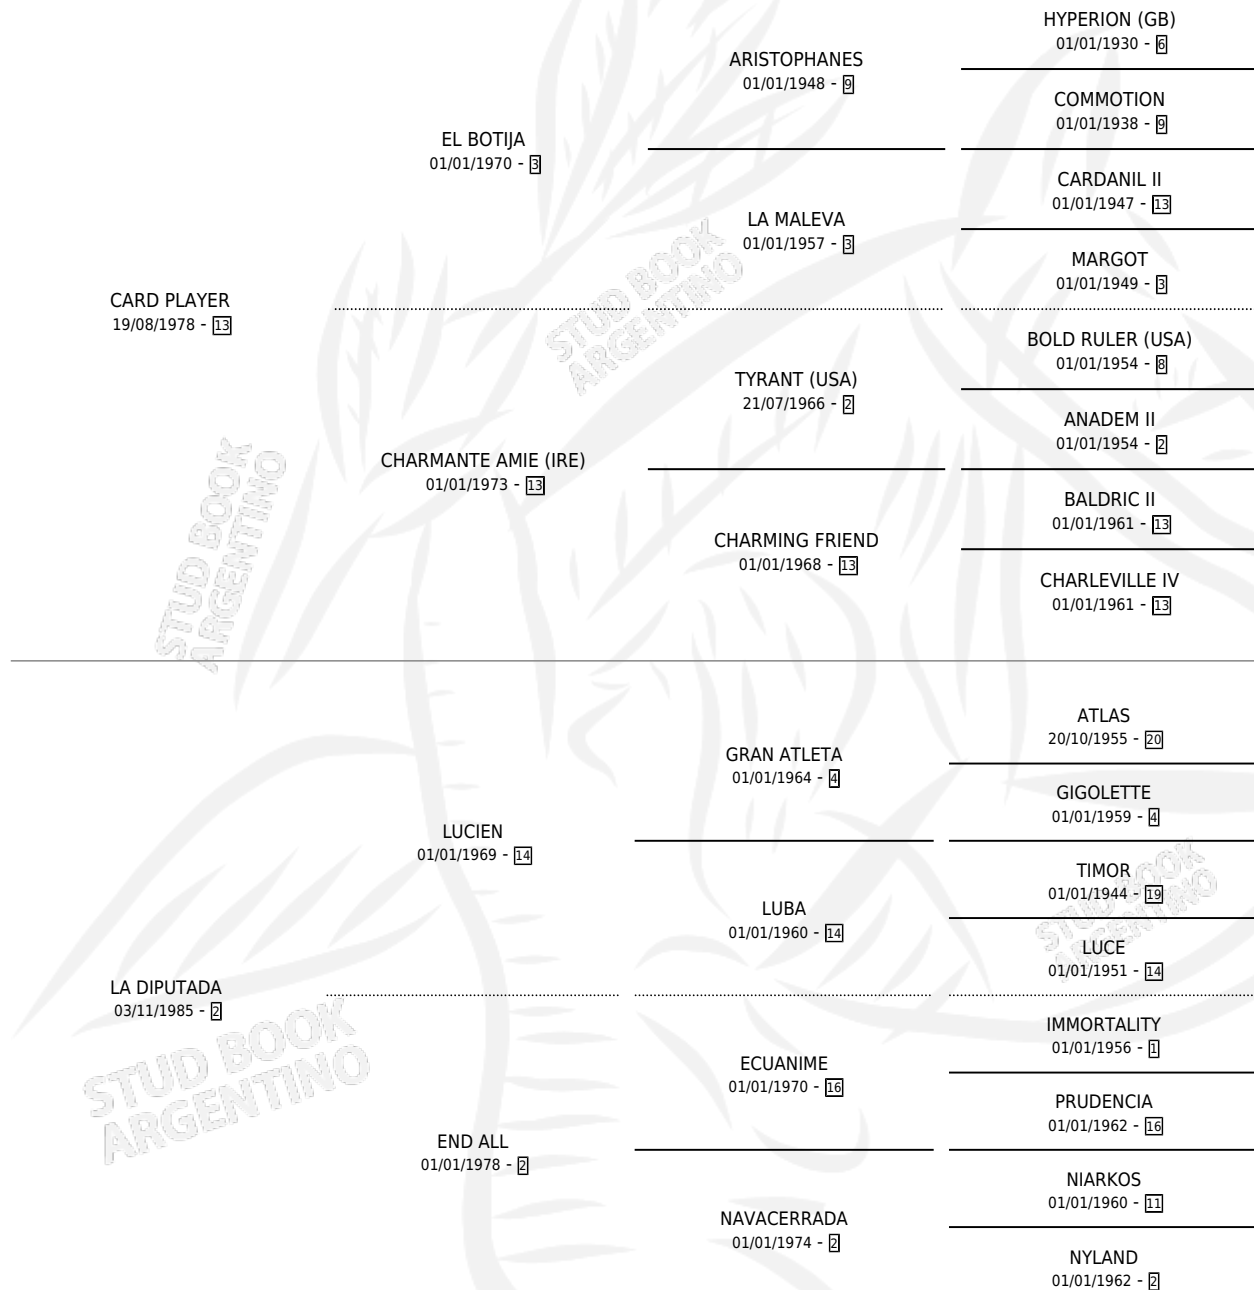

FLORIDA CARD

por **CARD PLAYER** y **LA DIPUTADA** por **LUCIEN**

Argentina · Hembra · Alazan · SP · 21/07/1996
Familia 2-h · Volumen 36

ESTADO

TIPIFICACIÓN SANGUÍNEA	✓
TIPIFICACIÓN POR ADN	X
PASAPORTE	X
IDENTIFICACIÓN POR MICROCHIP	X
REPRODUCTOR	X

Lugar de nacimiento: Milessi

Criador: Sin dato

PEDIGREE

FLORIDA CARD

Datos oficiales del Stud Book Argentino

Documento generado el 05/05/2026

studbook.org.ar