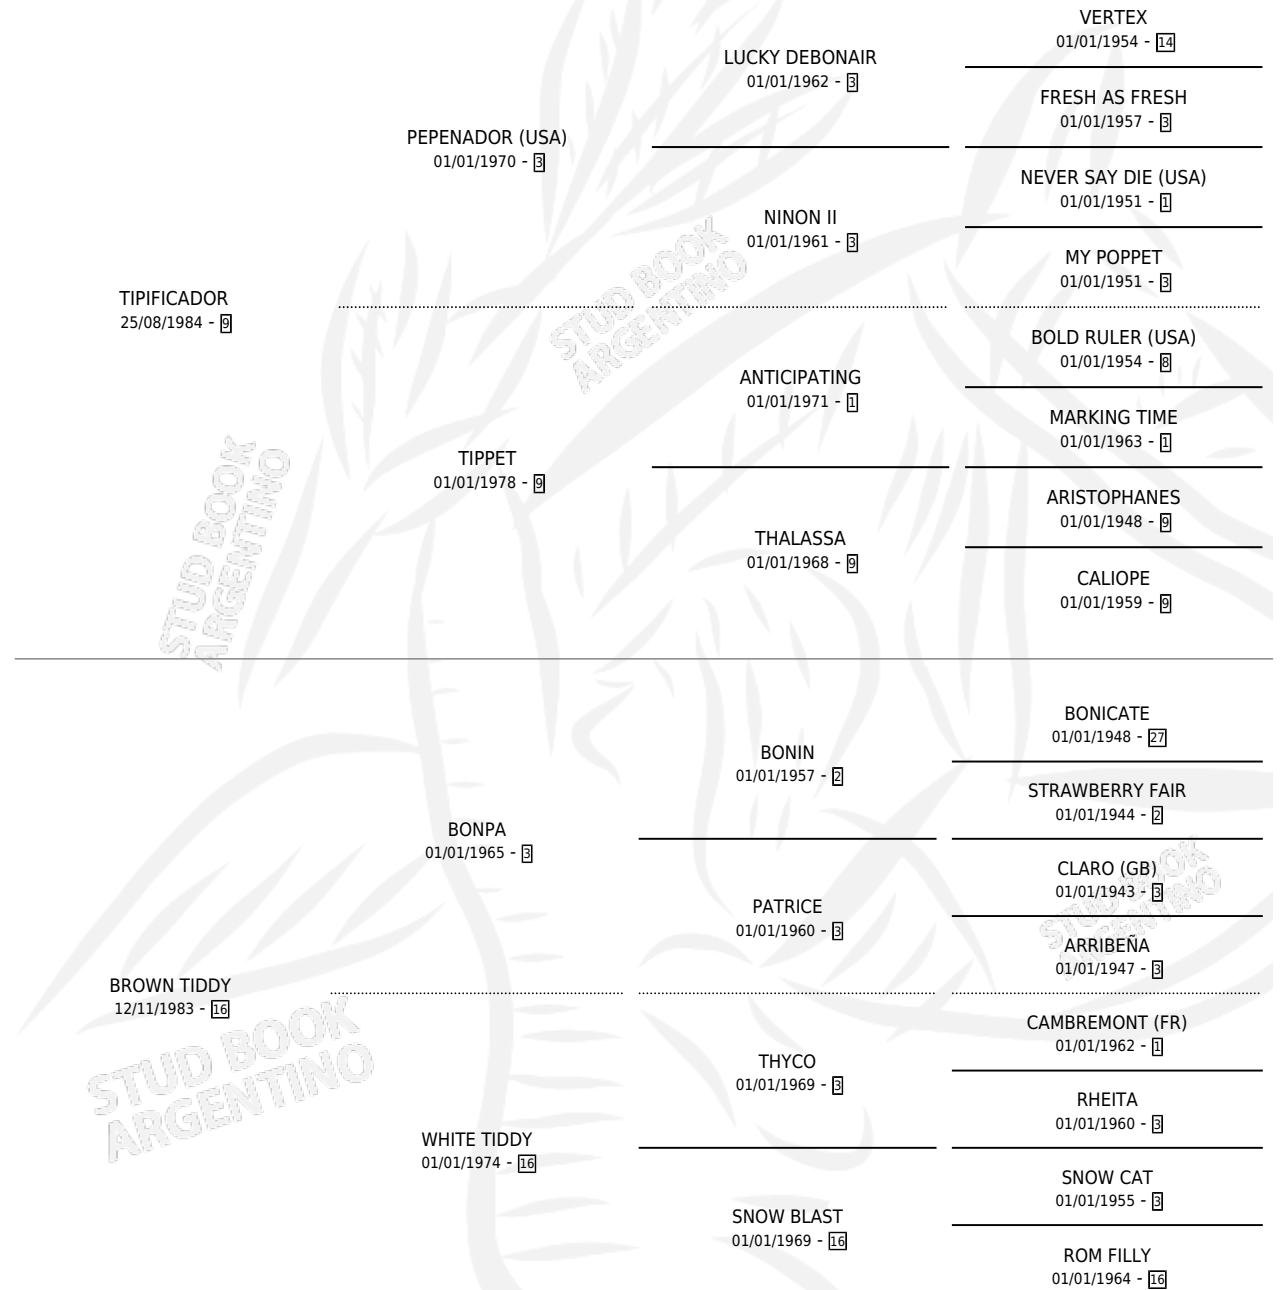

BARBARA TIP

por TIIFICADOR y BROWN TIDDY por BONPA

Argentina · Hembra · Zaino · SP · 22/08/1996
Familia 16-f · Volumen 36

ESTADO

TIIFICACIÓN SANGUÍNEA	✓
TIIFICACIÓN POR ADN	X
PASAPORTE	X
IDENTIFICACIÓN POR MICROCHIP	X
REPRODUCTOR	X

Lugar de nacimiento: Don Lencho

Criador: Don Lencho

PEDIGREE

BARBARA TIP

Datos oficiales del Stud Book Argentino

Documento generado el 02/05/2026

studbook.org.ar