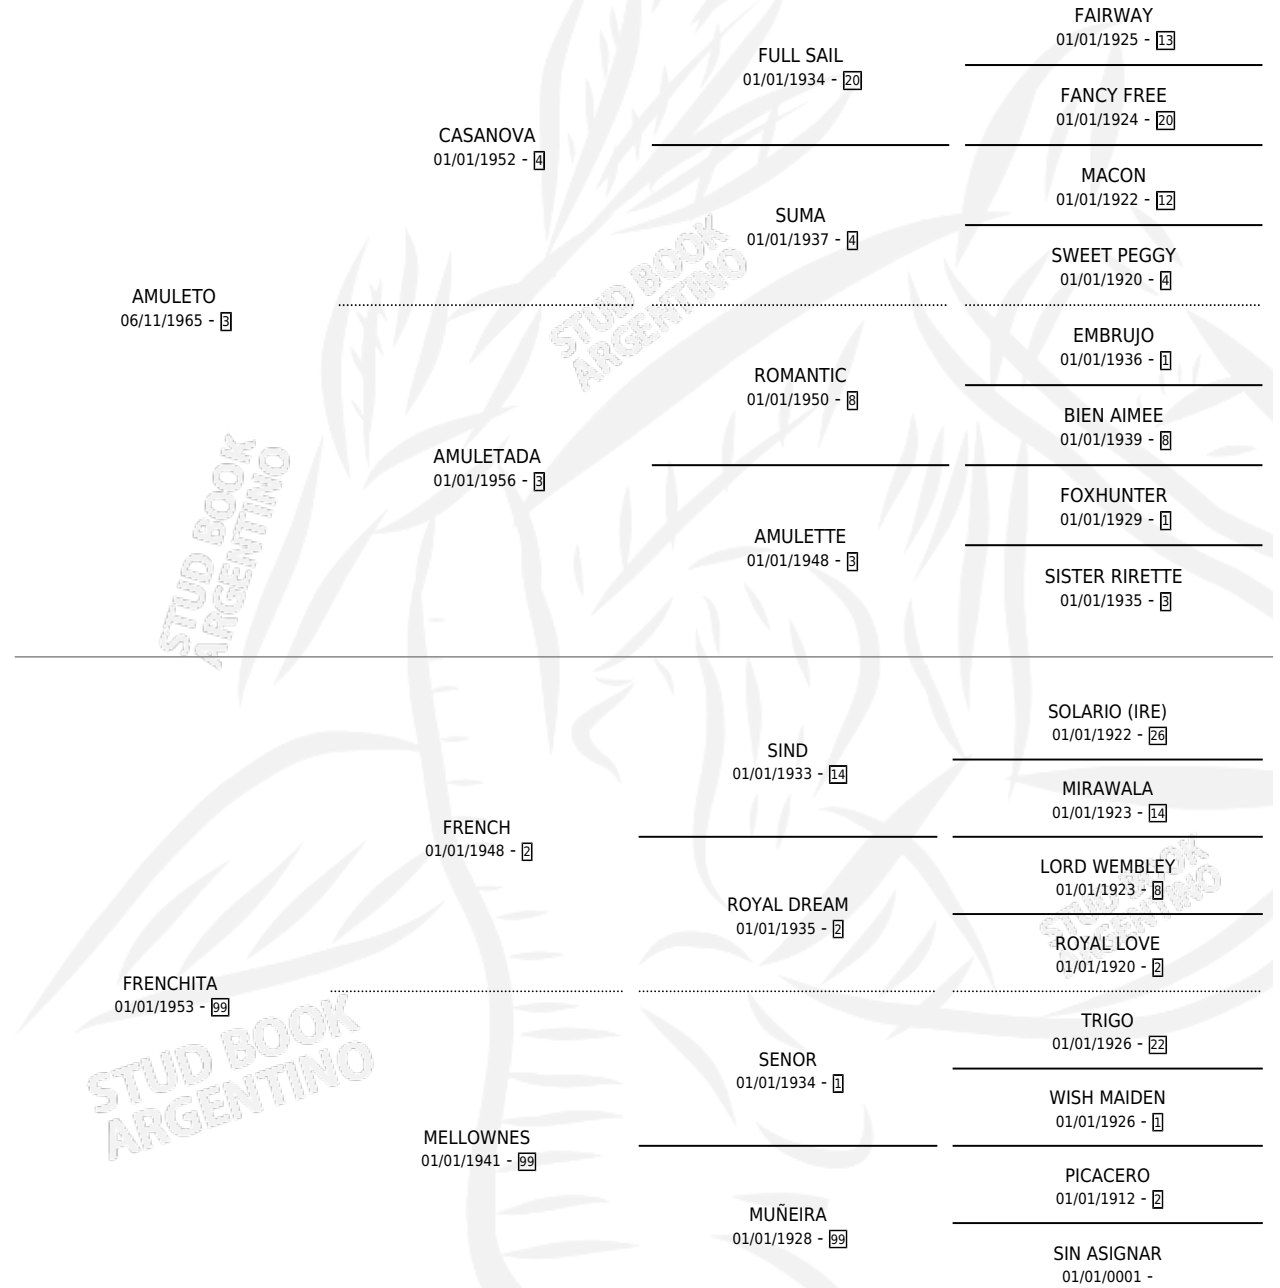

FLECHA INDIA

por **AMULETO** y **FRENCHITA** por **FRENCH**

Argentina · Hembra · Alazan · SP · 01/01/1972
Familia 99 · Volumen 28

ESTADO

TIPIFICACIÓN SANGUÍNEA	X
TIPIFICACIÓN POR ADN	X
PASAPORTE	X
IDENTIFICACIÓN POR MICROCHIP	X
REPRODUCTOR	✓

Lugar de nacimiento: Campo particular

Criador: Sin dato

~

HIJOS

	MACHOS	HEMBRAS
4 NACIERON	0	4
SIN ACTUACIONES		

PEDIGREE

S

mientos 2 / Efectividad 66.67%

PADRILLO	PRODUCTO	CRIADOR	1ER SERVICIO	ÚLTIMO SERVICIO
PRIERO	∅		09/11/1985	11/11/1985
PRIERO	FLECHA INDIA FLECHA CAUTIVA (H A, 05/11/1984)	SIN DATO		
PROPENSO	Datos oficiales del Stud Book Argentino INDIA MULATA (H Z, 29/10/1985)	SIN DATO		