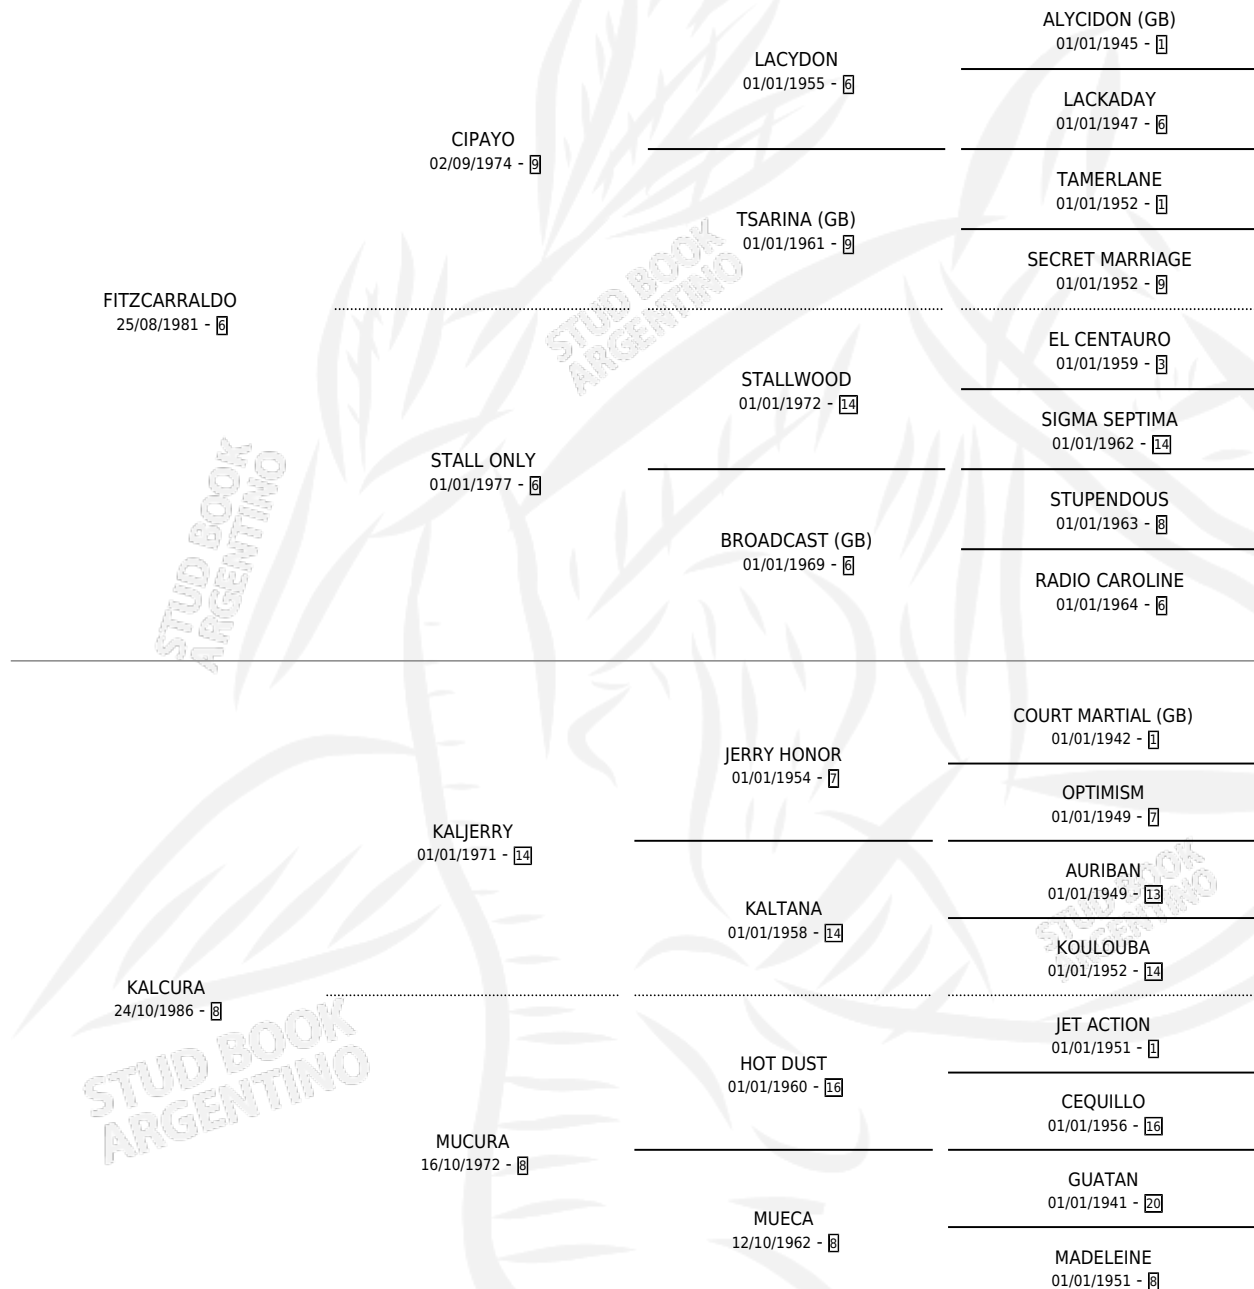

CURIOSA FITZ

por FITZCARRALDO y KALCURA por KALJERRY

Argentina · Hembra · Zaino Doradillo · SP · 25/08/1996
Familia 8-f · Volumen 36

ESTADO

TIPIFICACIÓN SANGUÍNEA	✓
TIPIFICACIÓN POR ADN	✓
PASAPORTE	X
IDENTIFICACIÓN POR MICROCHIP	X
REPRODUCTOR	✓

Lugar de nacimiento: Firmamento

Criador: Firmamento

~

HIJOS

	MACHOS	HEMBRAS
9 NACIERON	6	3
6 CORRIERON	4	2
6 GANARON	4	2
2 GANADORES CL	1 GANADORES GR	0 GANADORES G1

PEDIGREE

CAMPAÑA

Solo carreras oficiales de Argentina