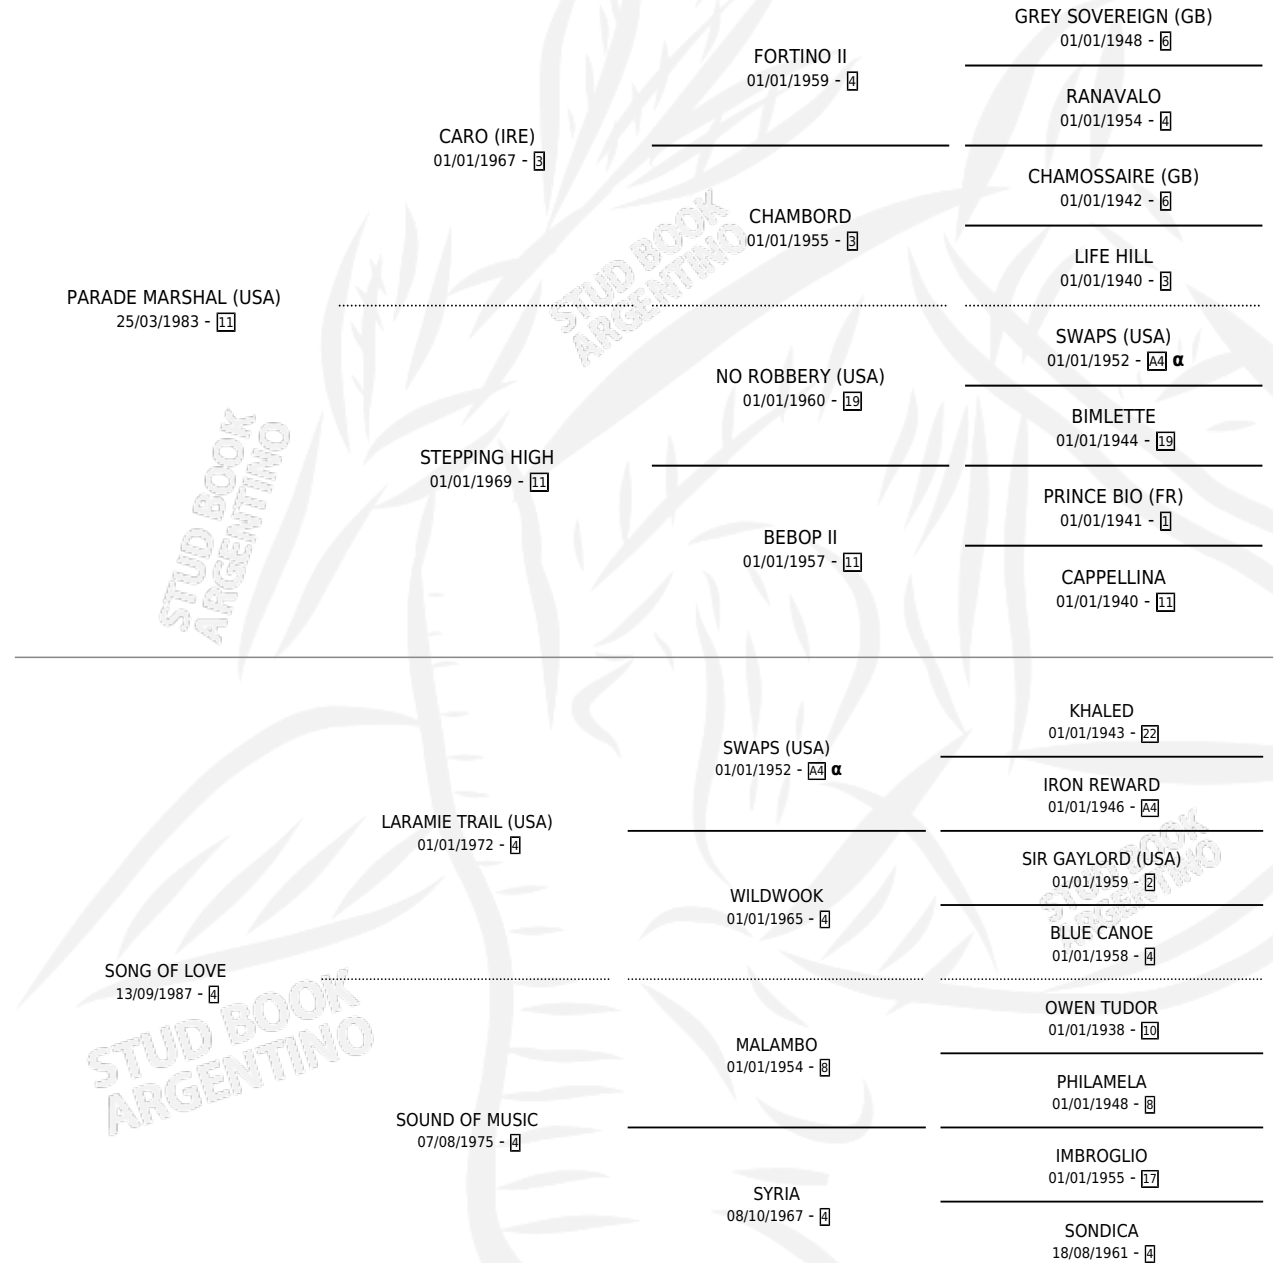

SONG PARADE

por **PARADE MARSHAL (USA)** y **SONG OF LOVE** por
LARAMIE TRAIL (USA)

Argentina · Hembra · Zaino · SP · 25/08/1996
Familia 4-b · Volumen 36

ESTADO

TIPIFICACIÓN SANGUÍNEA	✓
TIPIFICACIÓN POR ADN	X
PASAPORTE	X
IDENTIFICACIÓN POR MICROCHIP	X
REPRODUCTOR	X

Lugar de nacimiento: Firmamento

Criador: Firmamento

PEDIGREE

INBREEDING : α

CAMPAÑA

Solo carreras oficiales de Argentina

POR EDAD

EDAD	CC	1°	2°	3°	4°	5°	NP	CLC	CLG	CLCG1	CLGG1	IMPORTE	GANANCIA / CC
3 AÑOS	5	0	0	2	0	1	2	0	0	0	0	\$1,176	\$235
TOTALES	5	0	0	2	0	1	2	0	0	0	0	\$1,176	\$235
%		0.0%	0.0%	40.0%	0.0%	20.0%	40.0%	0.0%	0.0%	0.0%	0.0%		

Placés en La Plata en 5 carreras disputadas.

POR DISTANCIA

HIPODROMO	CC	1°	2°	3°	4°	5°	NP	CLC	CLG	CLCG1	CLGG1	IMPORTE
PALERMO	2	0	0	0	0	1	1	0	0	0	0	\$0
1000 MTS	2	0	0	0	0	1	1	0	0	0	0	\$0
LA PLATA	3	0	0	2	0	0	1	0	0	0	0	\$1,176
1200 MTS	2	0	0	1	0	0	1	0	0	0	0	\$588
1100 MTS	1	0	0	1	0	0	0	0	0	0	0	\$588