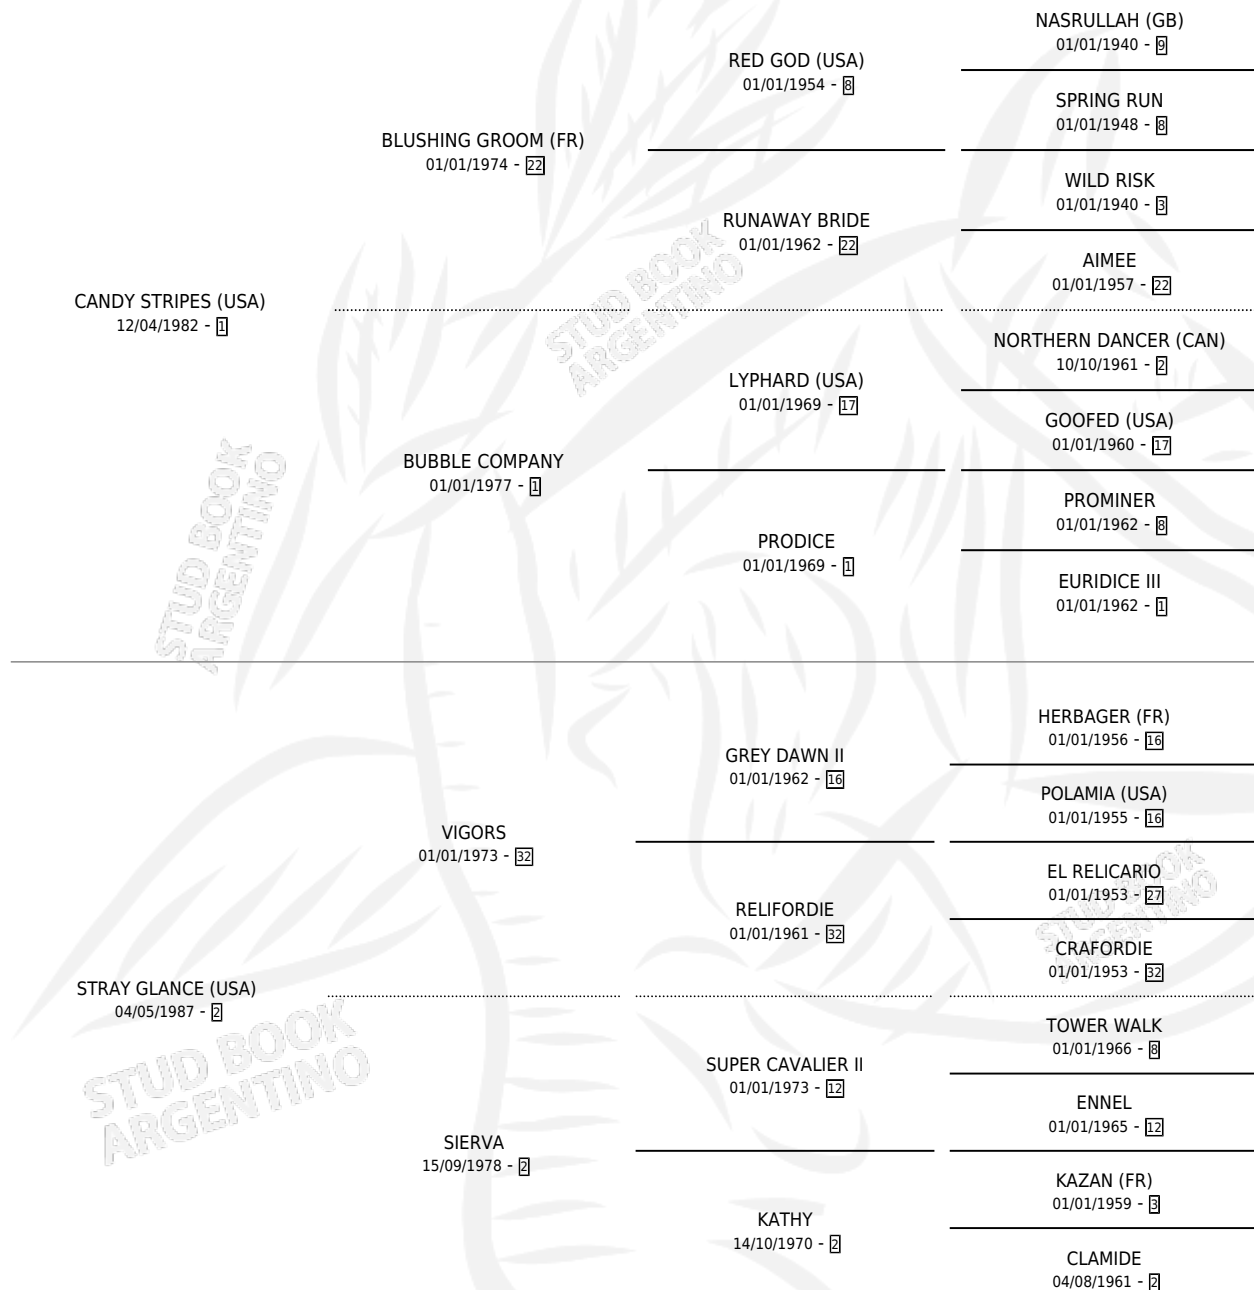

LA CANDIDA

por **CANDY STRIPES (USA)** y **STRAY GLANCE (USA)** por **VIGORS**

Argentina · Hembra · Tordillo · SP · 21/08/1996
Familia 2-g · Volumen 36

ESTADO

TIPIFICACIÓN SANGUÍNEA	✓
TIPIFICACIÓN POR ADN	✓
PASAPORTE	X
IDENTIFICACIÓN POR MICROCHIP	X
REPRODUCTOR	✓

Lugar de nacimiento: Firmamento

Criador: Firmamento

~

HIJOS

	MACHOS	HEMBRAS
8 NACIERON	7	1
7 CORRIERON	6	1
5 GANARON	4	1

0	0	0
GANADORES CL	GANADORES GR	GANADORES G1

PEDIGREE