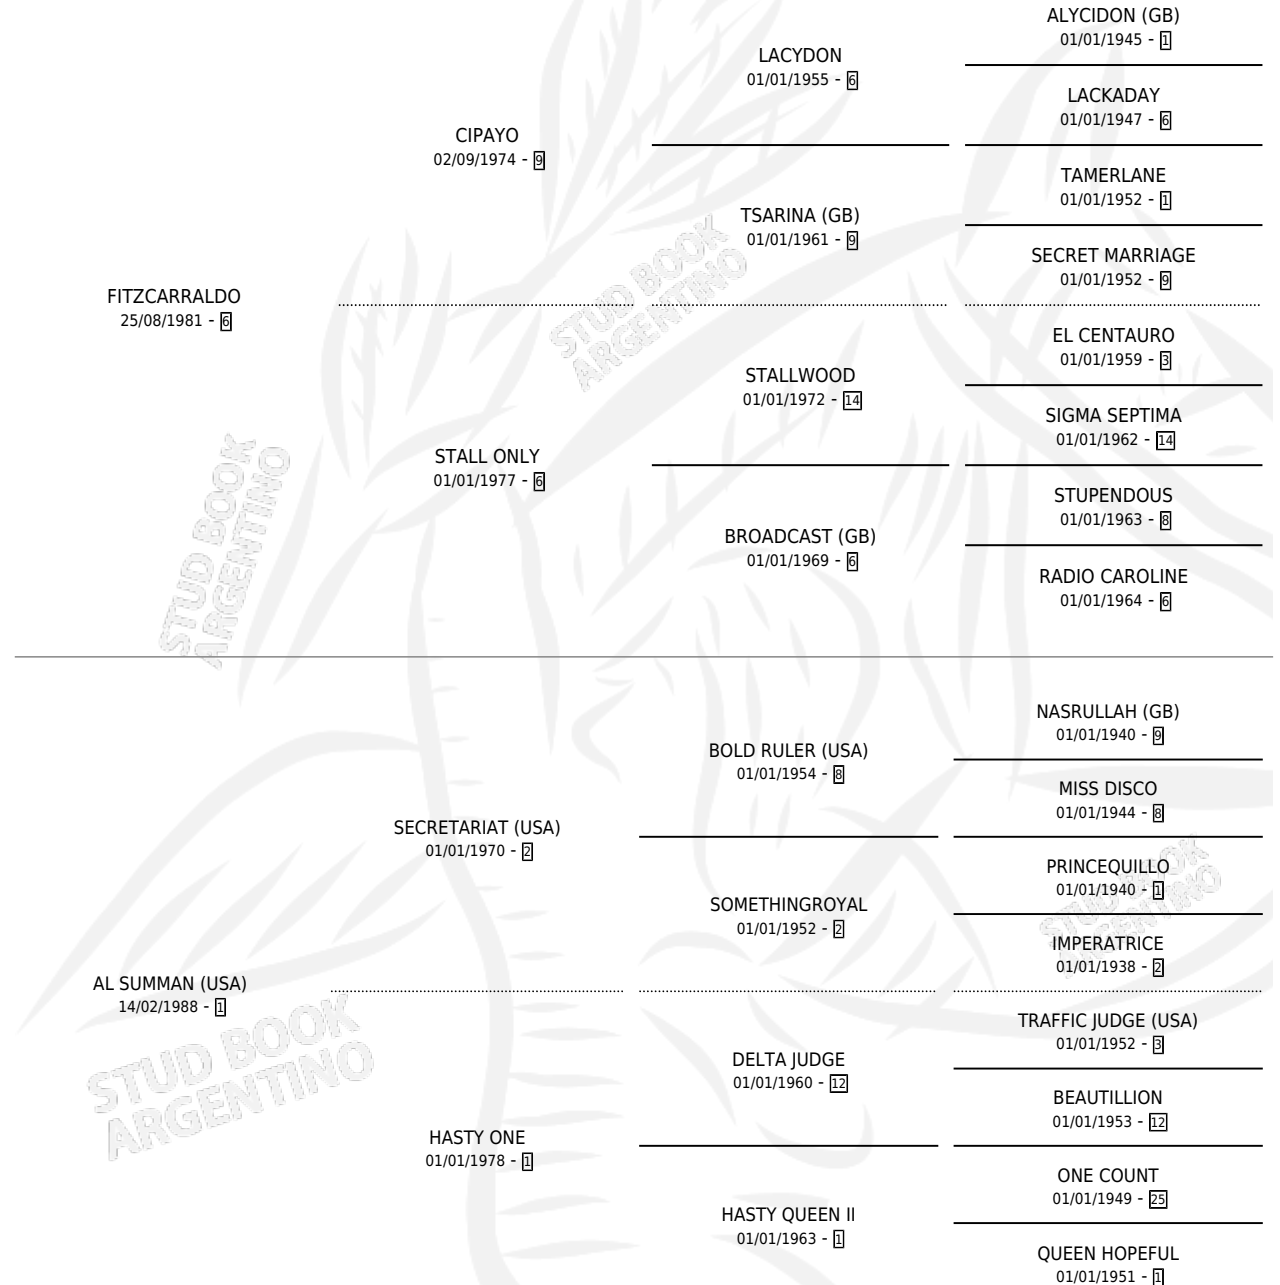

SUNTUOSA FITZ

por FITZCARRALDO y AL SUMMAN (USA) por
SECRETARIAT (USA)

Argentina · Hembra · Alazan · SP · 19/08/1996
Familia 1-o · Volumen 36

ESTADO

TIPIFICACIÓN SANGUÍNEA	✓
TIPIFICACIÓN POR ADN	✓
PASAPORTE	X
IDENTIFICACIÓN POR MICROCHIP	X
REPRODUCTOR	✓

Lugar de nacimiento: Firmamento
Criador: Firmamento

~

HIJOS

	MACHOS	HEMBRAS
9 NACIERON	5	4
5 CORRIERON	3	2
4 GANARON	3	1

0	0	0
GANADORES CL	GANADORES GR	GANADORES G1

PEDIGREE