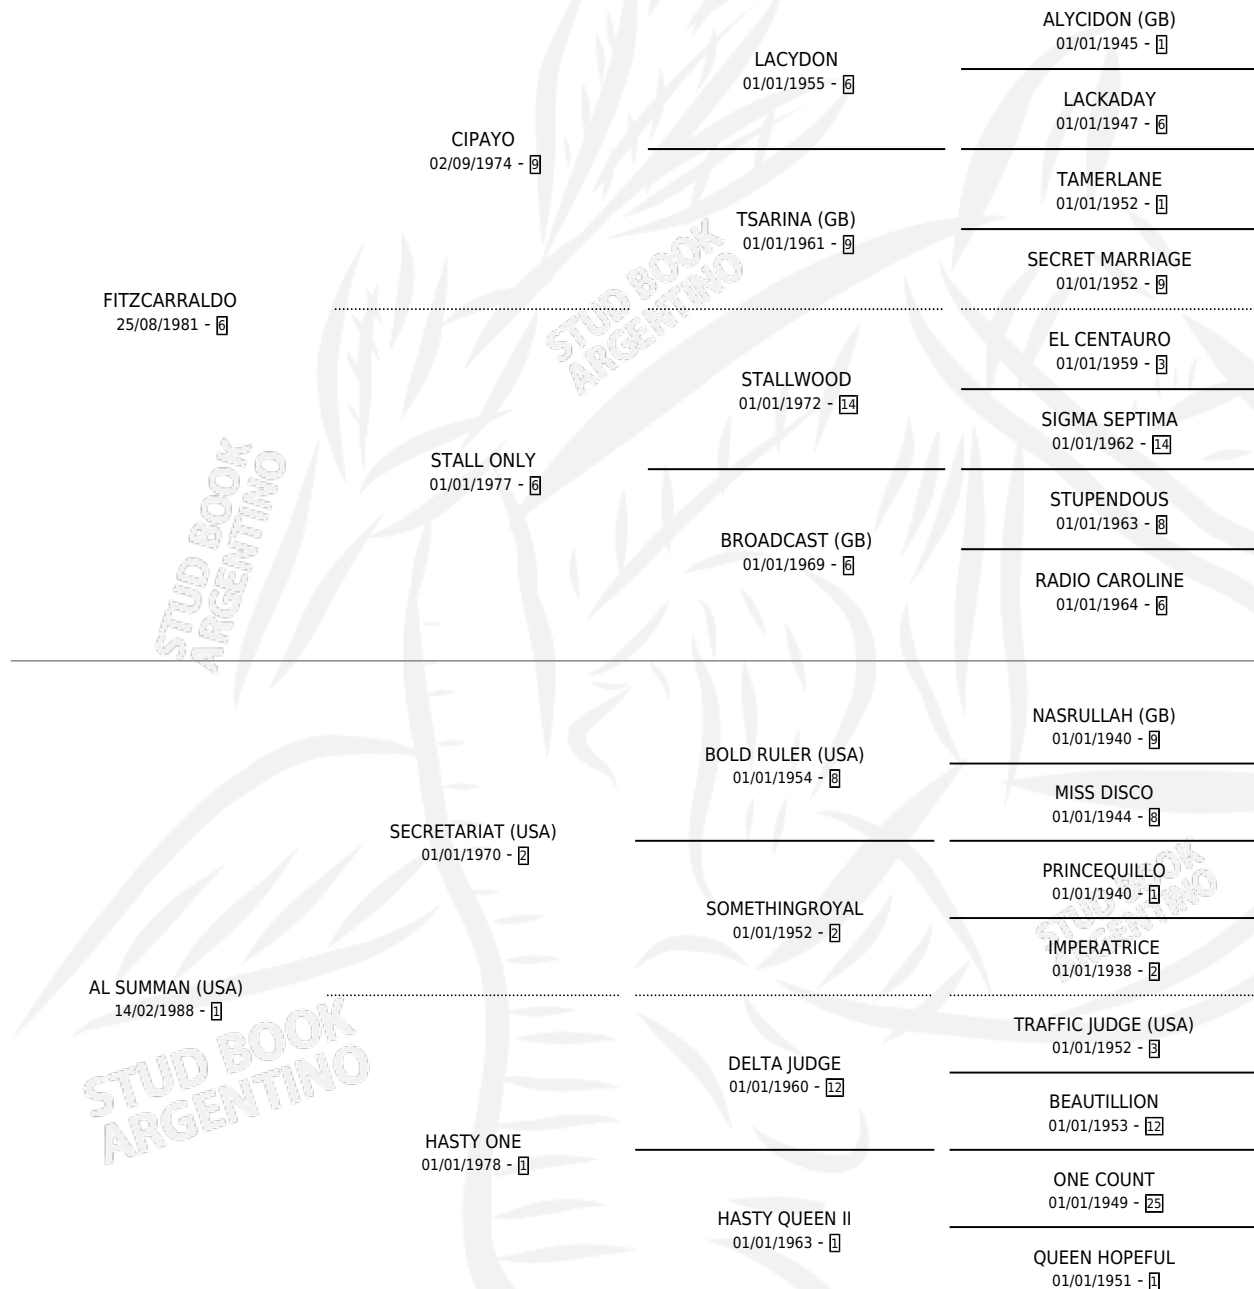

SUNTUOSA FITZ

por FITZCARRALDO y AL SUMMAN (USA) por
SECRETARIAT (USA)

Argentina · Hembra · Alazan · SP · 19/08/1996
Familia 1-o · Volumen 36

ESTADO

TIPIFICACIÓN SANGUÍNEA	✓
TIPIFICACIÓN POR ADN	✓
PASAPORTE	X
IDENTIFICACIÓN POR MICROCHIP	X
REPRODUCTOR	✓

Lugar de nacimiento: Firmamento
Criador: Firmamento

~

HIJOS

	MACHOS	HEMBRAS
9 NACIERON	5	4
5 CORRIERON	3	2
4 GANARON	3	1

0	0	0
GANADORES CL	GANADORES GR	GANADORES G1

PEDIGREE

CAMPAÑA

Solo carreras oficiales de Argentina