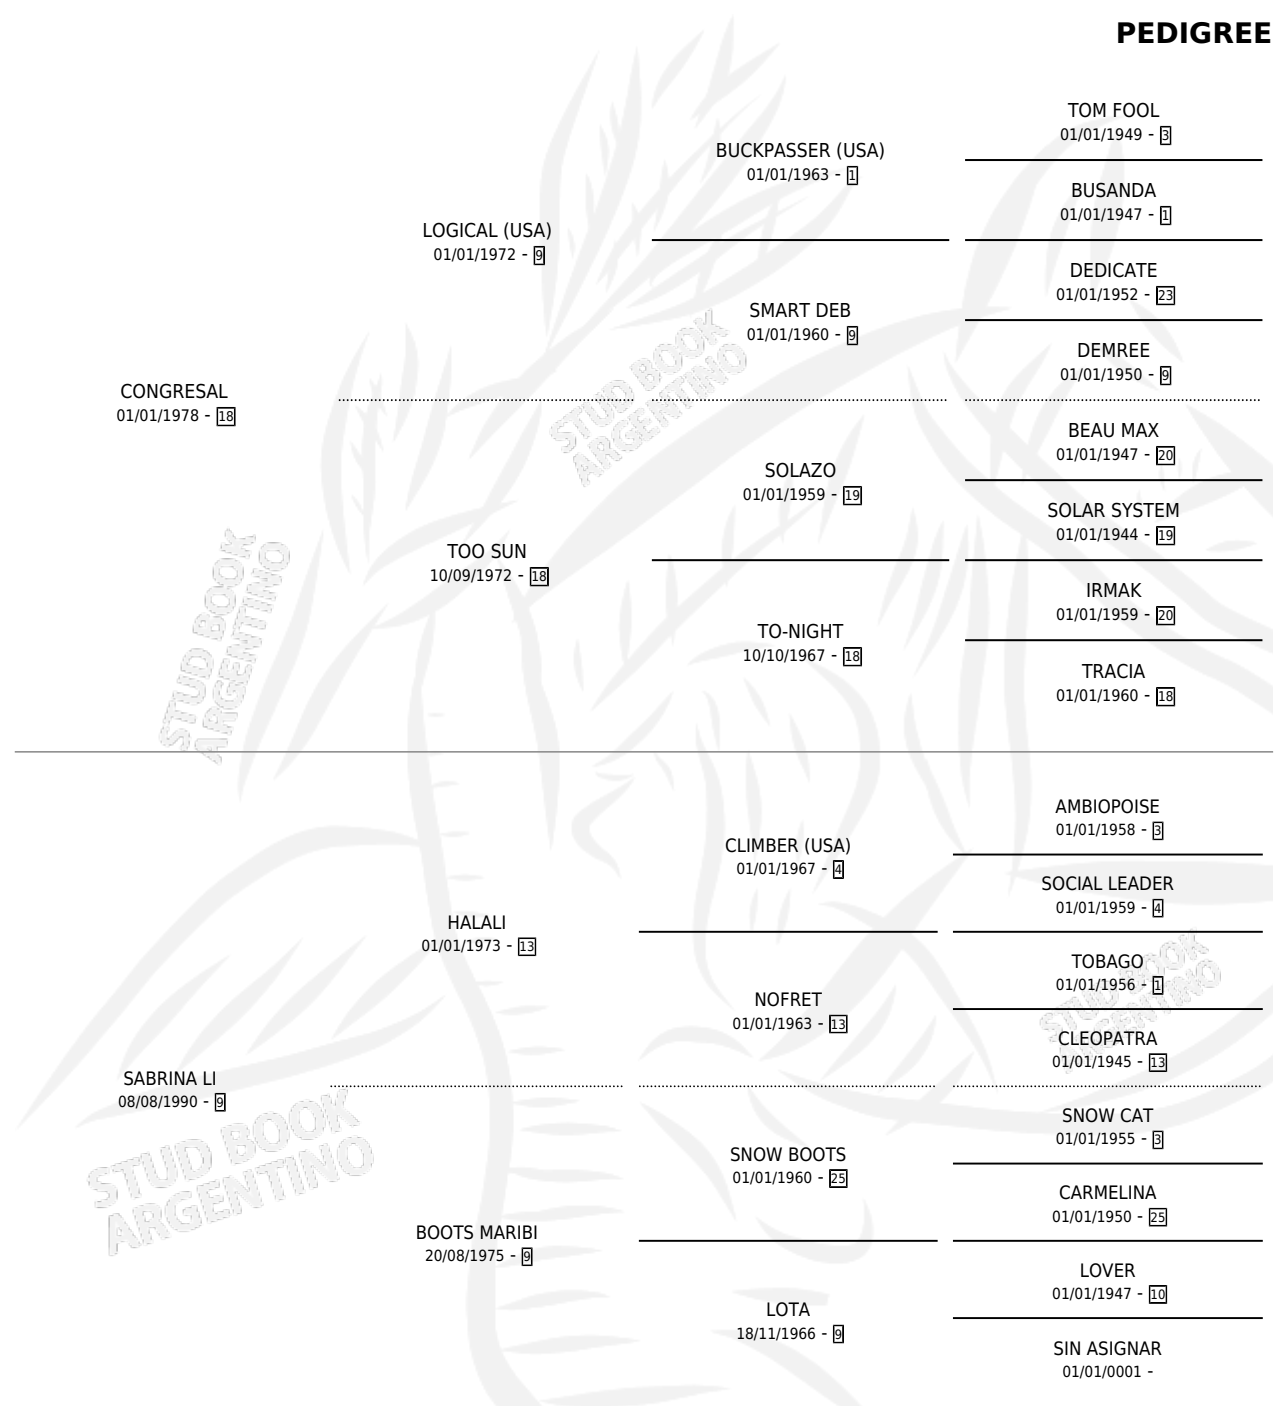

CON SABRINA

por CONGRESAL y SABRINA LI por HALALI

Argentina · Hembra · Alazan · SP · 25/08/1996
Familia 9 · Volumen 36

ESTADO

TIPIFICACIÓN SANGUÍNEA	✓
TIPIFICACIÓN POR ADN	X
PASAPORTE	X
IDENTIFICACIÓN POR MICROCHIP	X
REPRODUCTOR	X

Lugar de nacimiento: Muñiz Sur

Criador: Sin dato

PEDIGREE

CAMPAÑA

Solo carreras oficiales de Argentina

POR EDAD

EDAD	CC	1°	2°	3°	4°	5°	NP	CLC	CLG	CLCG1	CLGG1	IMPORTE	GANANCIA / CC
3 AÑOS	3	0	0	0	0	0	3	0	0	0	0	\$0	\$0
TOTALES	3	0	0	0	0	0	3	0	0	0	0	\$0	\$0
%		0.0%	0.0%	0.0%	0.0%	0.0%	100%	0.0%	0.0%	0.0%	0.0%		