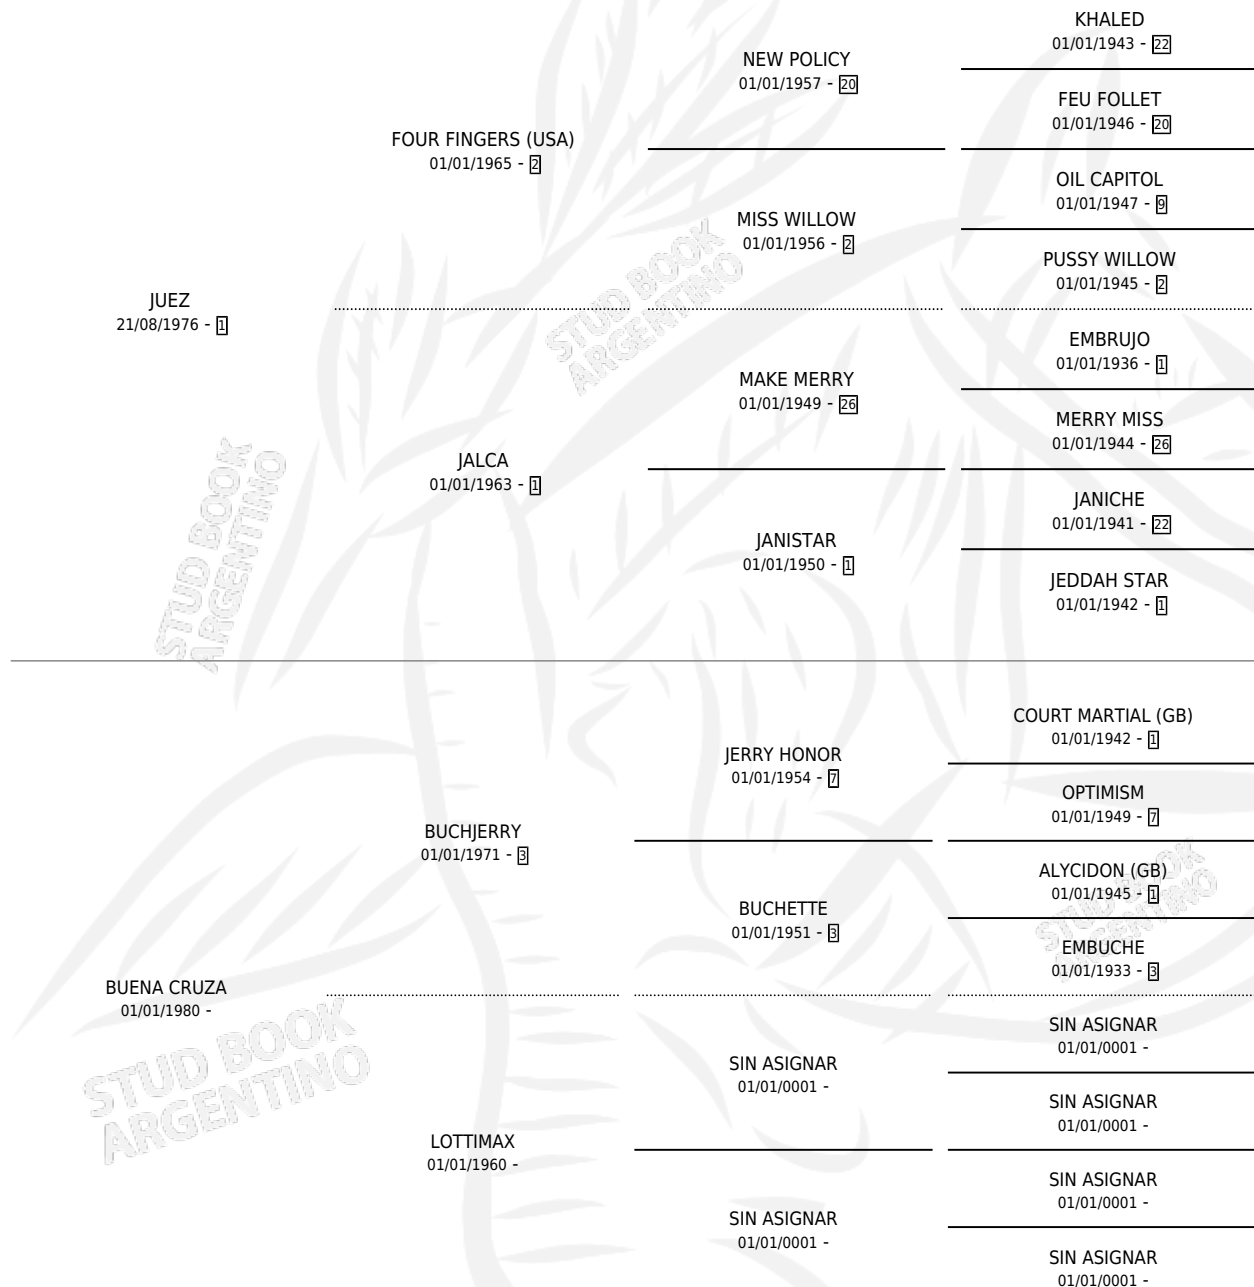

YEFRI JU

por JUEZ y BUENA CRUZA por BUCHJERRY

Argentina · Macho · Zaino Colorado · SP · 20/08/1996
Familia · Volumen 36

ESTADO

TIPIFICACIÓN SANGUÍNEA	✓
TIPIFICACIÓN POR ADN	X
PASAPORTE	X
IDENTIFICACIÓN POR MICROCHIP	X
REPRODUCTOR	X

Lugar de nacimiento: Alca-ju

Criador: Sin dato

PEDIGREE