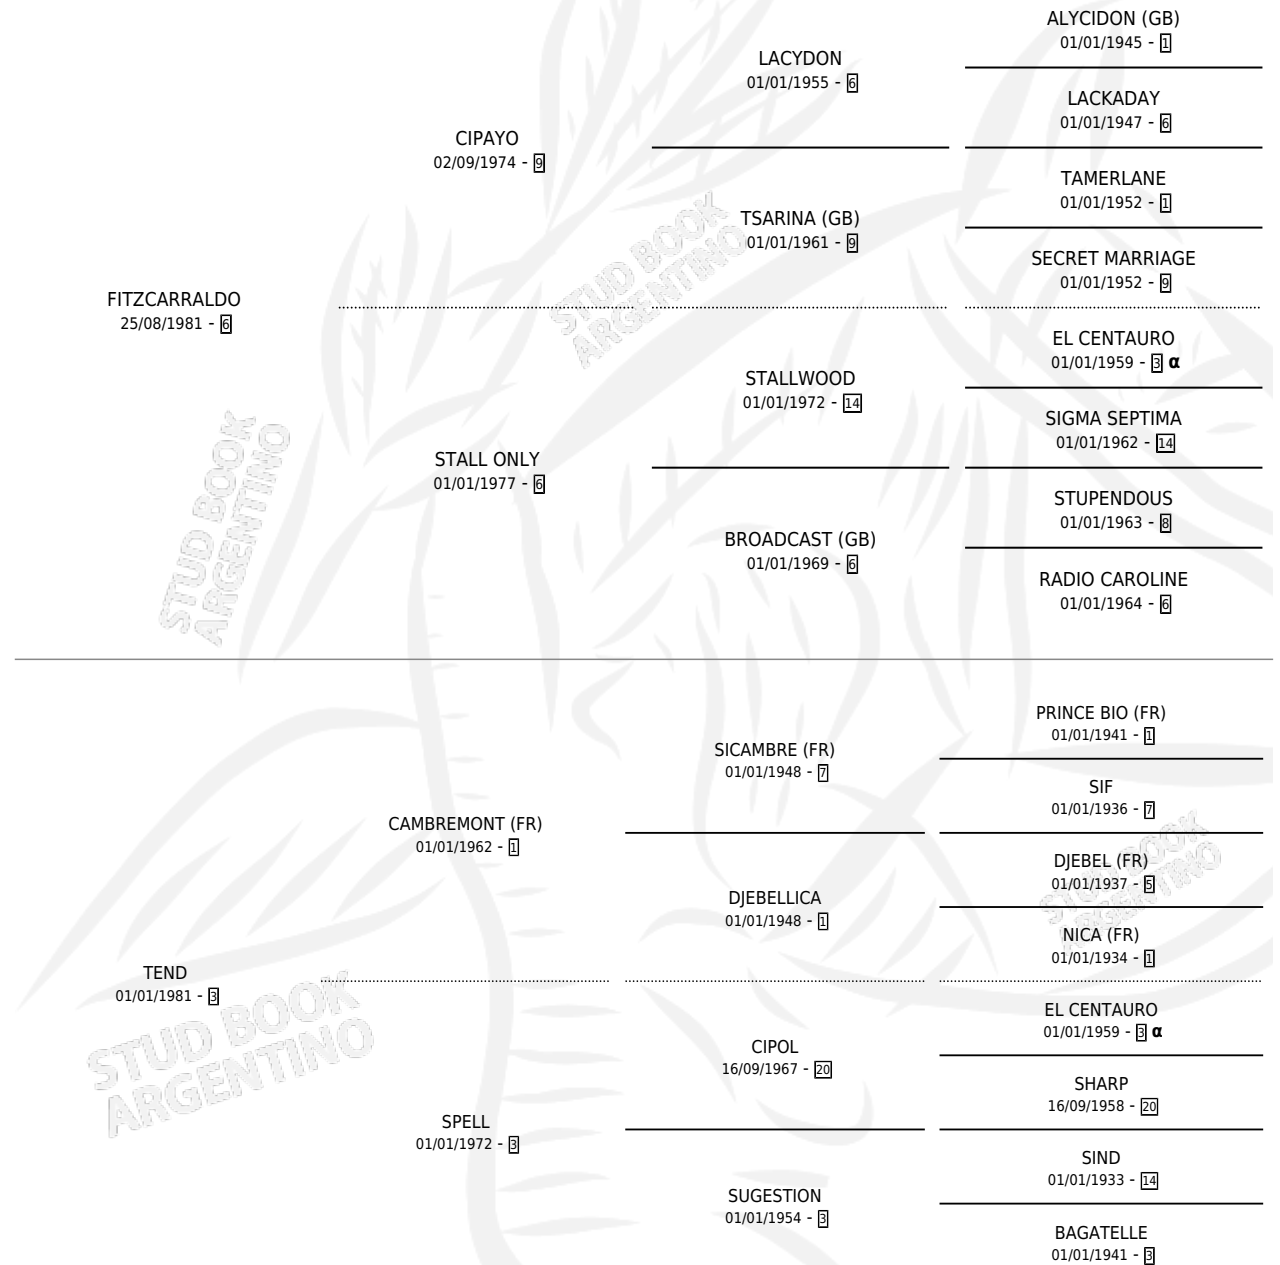

GRAVITATES

por FITZCARRALDO y TEND por CAMBREMONT (FR)

Argentina · Macho · Zaino · SP · 21/08/1996
Familia 3-f · Volumen 36

ESTADO

TIPIFICACIÓN SANGUÍNEA	✓
TIPIFICACIÓN POR ADN	X
PASAPORTE	X
IDENTIFICACIÓN POR MICROCHIP	X
REPRODUCTOR	X

Lugar de nacimiento: Comalal

Criador: Comalal

PEDIGREE

INBREEDING : α

GRAVITATES

Datos oficiales del Stud Book Argentino

Documento generado el 27/04/2026

studbook.org.ar