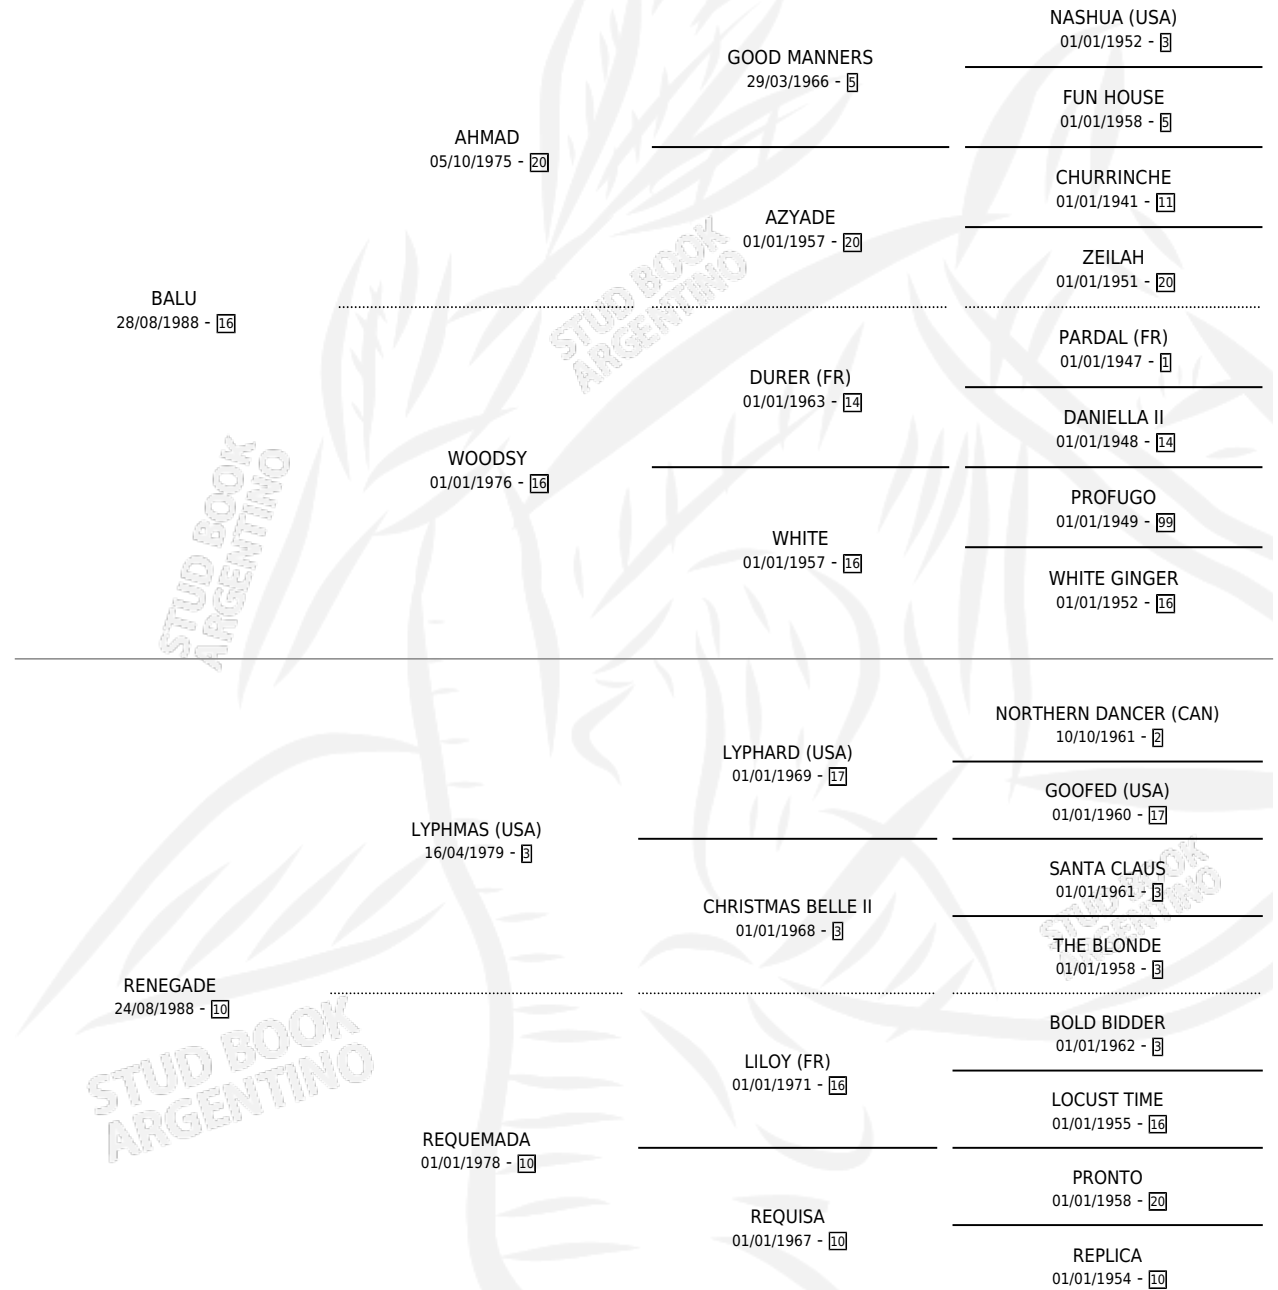

DANISH APPEAL

por **BALU** y **RENEGADE** por **LYPHMAS (USA)**

Argentina · Macho · Zaino · SP · 19/08/1996
Familia 10-d · Volumen 36

ESTADO

TIPIFICACIÓN SANGUÍNEA	✓
TIPIFICACIÓN POR ADN	X
PASAPORTE	X
IDENTIFICACIÓN POR MICROCHIP	X
REPRODUCTOR	X

Lugar de nacimiento: Cumelen

Criador: Sin dato

PEDIGREE