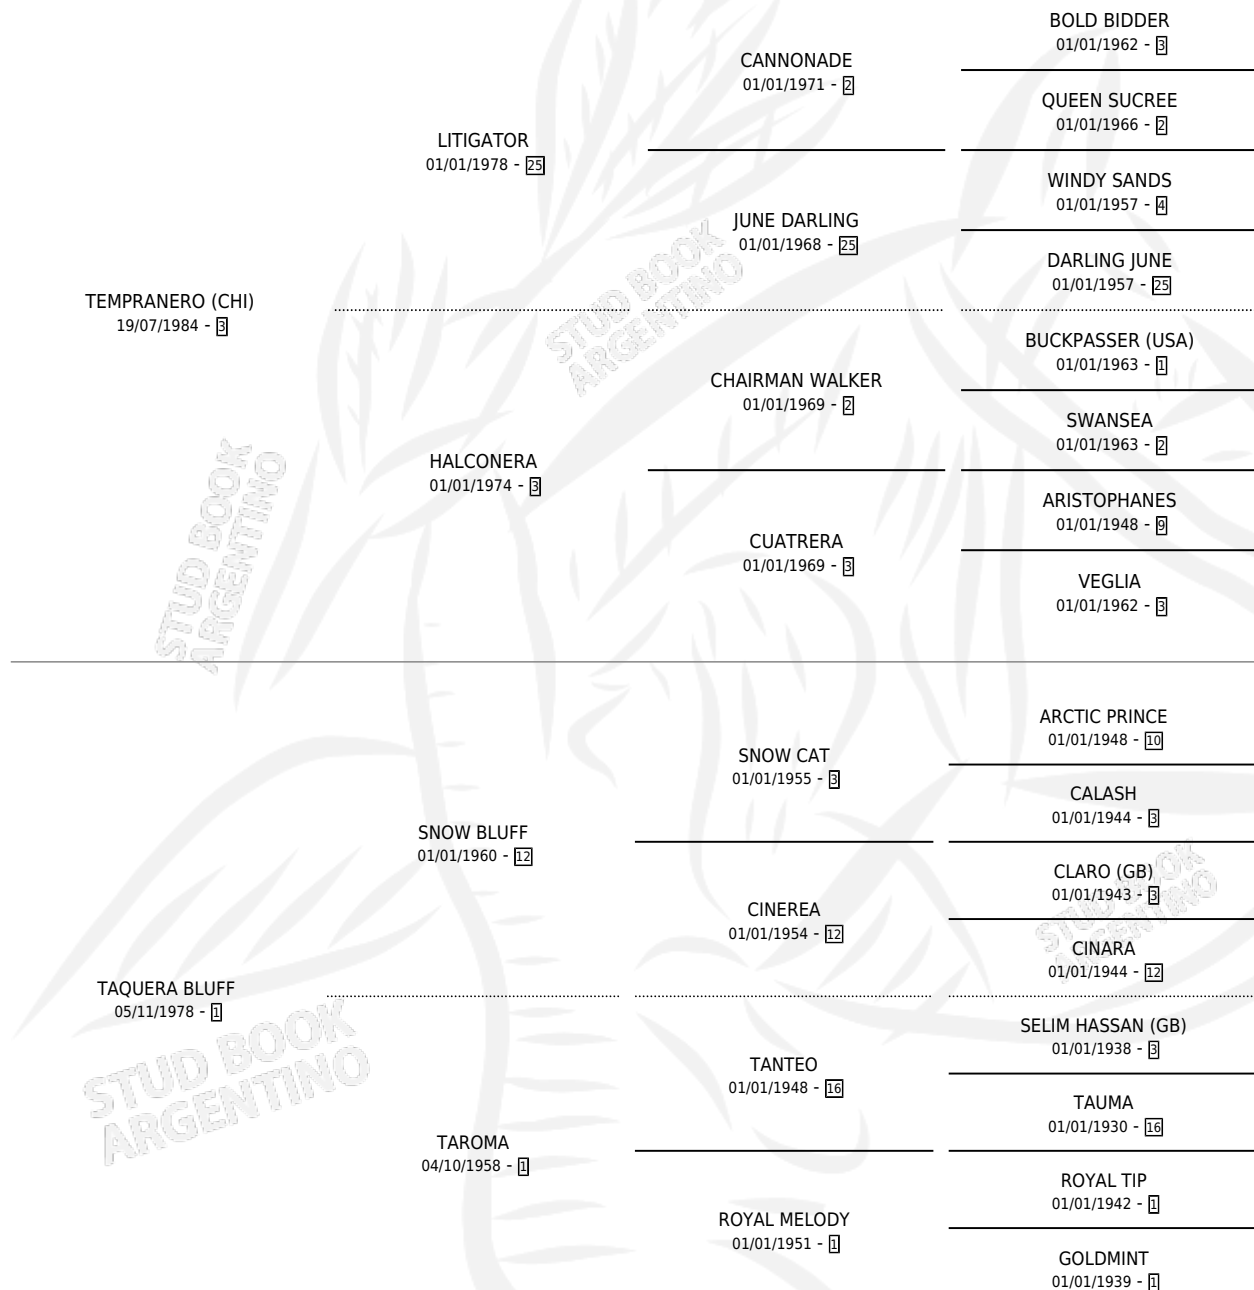

LA APURERA

por **TEMPRANERO (CHI)** y **TAQUERA BLUFF** por **SNOW BLUFF**

Argentina · Hembra · Zaino Negro · SP · 07/09/1996
Familia 1 · Volumen 36

ESTADO

TIPIFICACIÓN SANGUÍNEA	✓
TIPIFICACIÓN POR ADN	✓
PASAPORTE	X
IDENTIFICACIÓN POR MICROCHIP	X
REPRODUCTOR	✓

Lugar de nacimiento: Campo particular
Criador: Haras La Sortija S.R.L.

~

HIJOS

	MACHOS	HEMBRAS
7 NACIERON	3	4
6 CORRIERON	3	3
2 GANARON	0	2
0 GANADORES CL	0 GANADORES GR	0 GANADORES G1

PEDIGREE