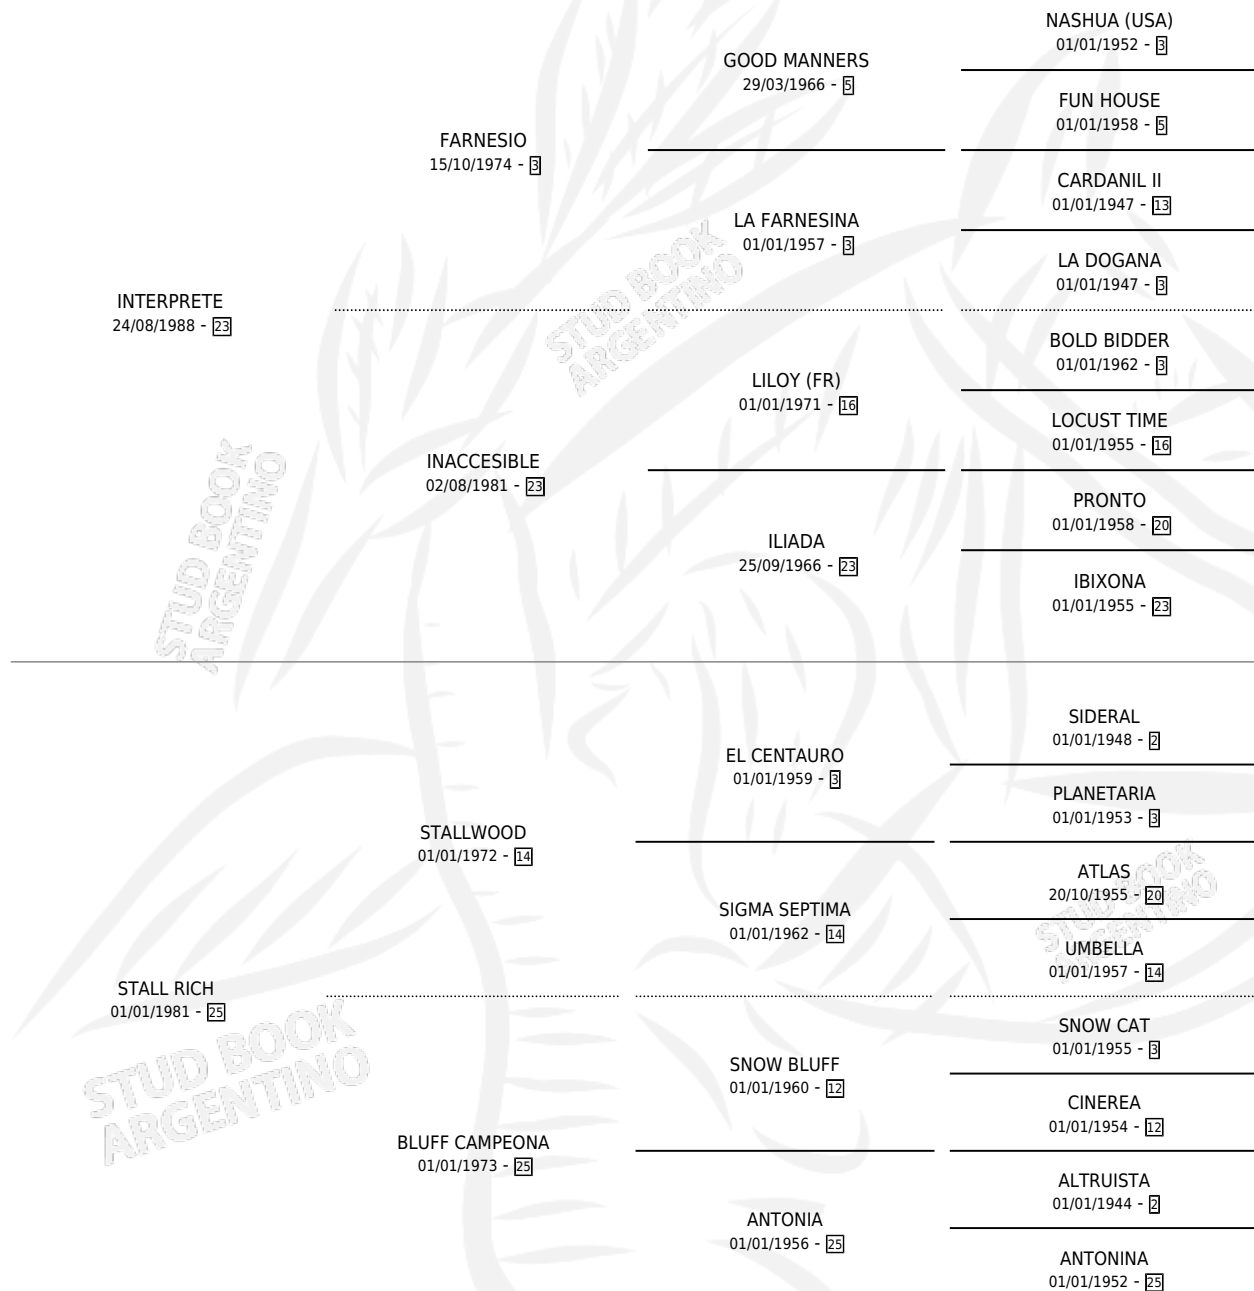

# EL ESTANCO

por INTERPRETE y STALL RICH por STALLWOOD

Argentina · Macho · Zaino · SP · 18/08/1996  
Familia 25 · Volumen 36

## ESTADO

TIPIFICACIÓN SANGUÍNEA	✓
TIPIFICACIÓN POR ADN	X
PASAPORTE	X
IDENTIFICACIÓN POR MICROCHIP	X
REPRODUCTOR	X

**Lugar de nacimiento:** Campo particular

**Criador:** Haras La Sortija S.R.L.

## PEDIGREE

**EXPORTACIÓN / IMPORTACIÓN**

FECHA	MOVIMIENTO	PAÍS
10/05/2002	EXPORTADO	URUGUAY

~

**CAMPAÑA**

Solo carreras oficiales de Argentina