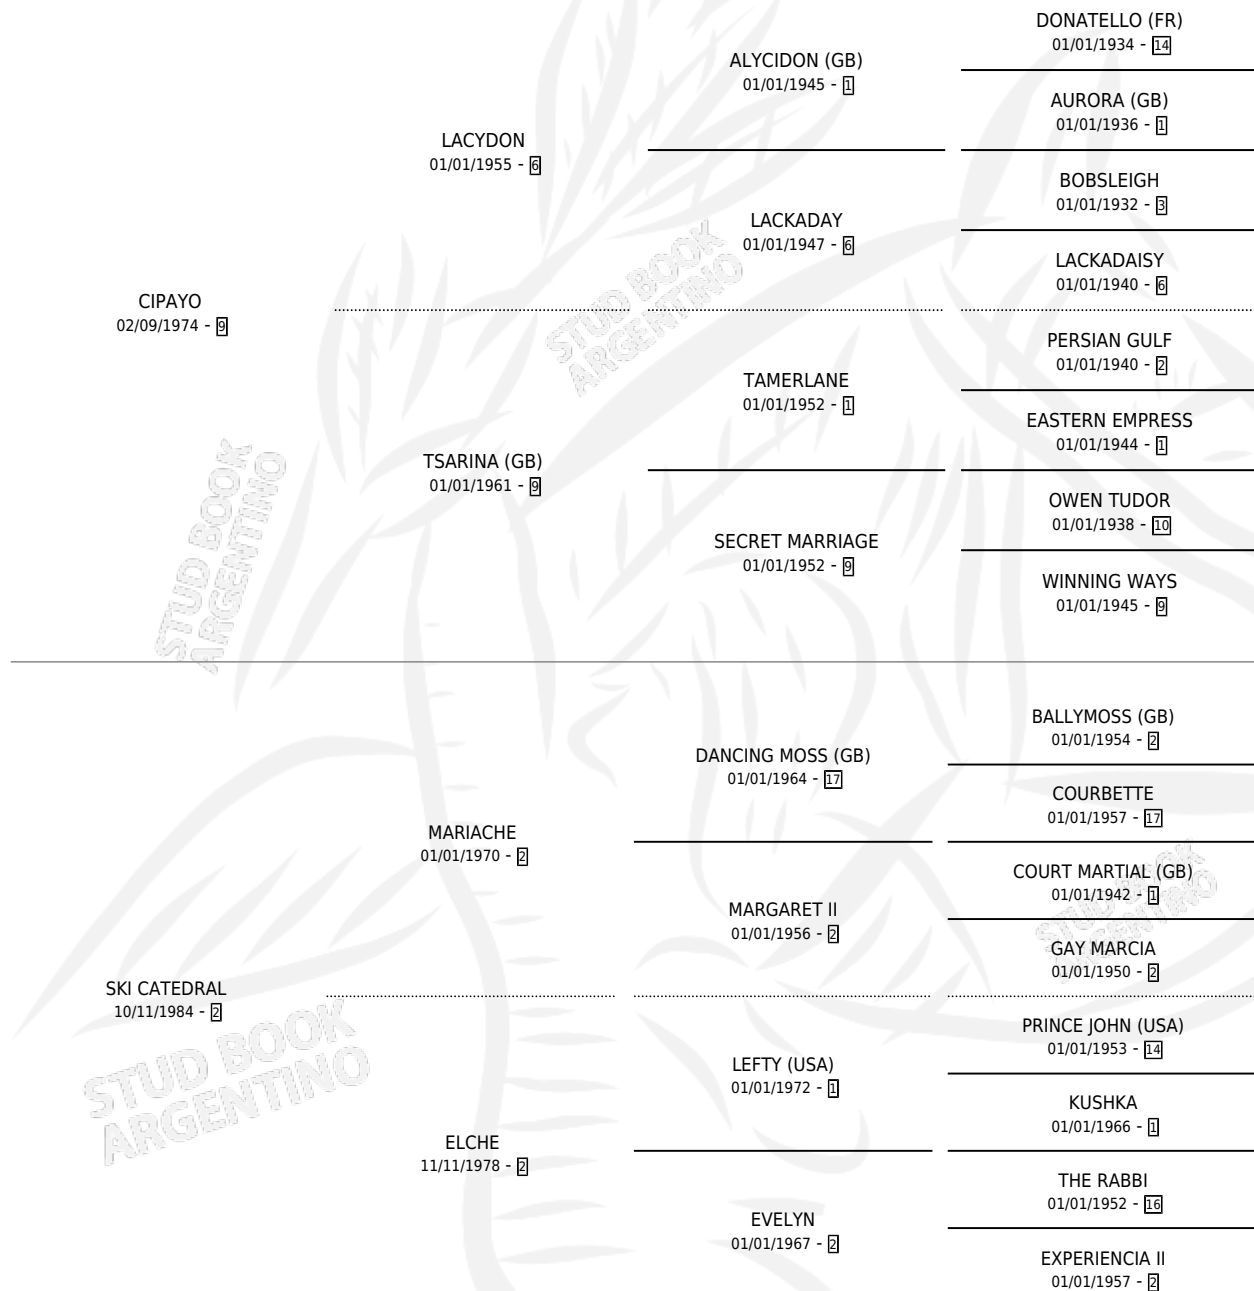

ALMAZCARA

por CIPAYO y SKI CATEDRAL por MARIACHE

Argentina · Hembra · Zaino · SP · 14/08/1996
Familia 2-f · Volumen 36

ESTADO

TIPIFICACIÓN SANGUÍNEA	✓
TIPIFICACIÓN POR ADN	✓
PASAPORTE	X
IDENTIFICACIÓN POR MICROCHIP	X
REPRODUCTOR	✓

Lugar de nacimiento: Lomas Altas

Criador: Lomas Altas

~

HIJOS

	MACHOS	HEMBRAS
2 NACIERON	0	2

SIN ACTUACIONES

PEDIGREE

CAMPAÑA

Solo carreras oficiales de Argentina

POR EDAD

EDAD	CC	1°	2°	3°	4°	5°	NP	CLC	CLG	CLCG1	CLGG1	IMPORTE	GANANCIA / CC
5 AÑOS	4	0	0	0	0	0	4	0	0	0	0	\$0	\$0
6 AÑOS	10	3	0	2	0	2	3	0	0	0	0	\$12,051	\$1,205
TOTALES	14	3	0	2	0	2	7	0	0	0	0	\$12,051	\$861
%		21.4%	0.0%	14.3%	0.0%	14.3%	50.0%	0.0%	0.0%	0.0%	0.0%		