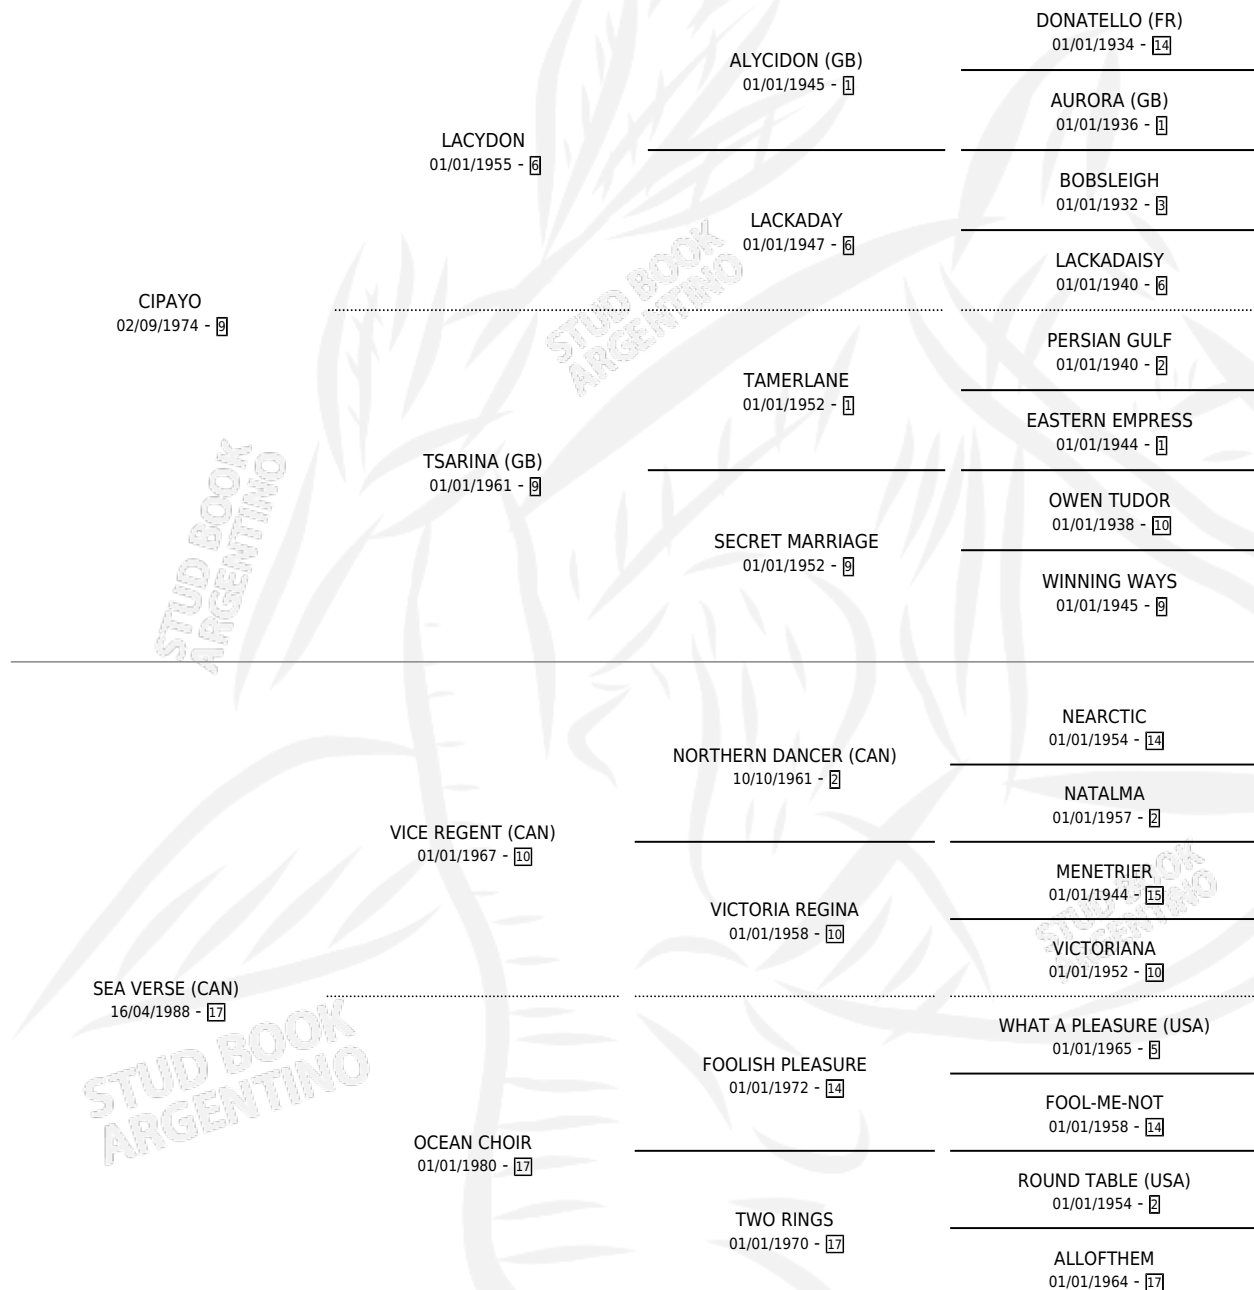

SEA WITCHY

por CIPAYO y SEA VERSE (CAN) por VICE REGENT (CAN)

Argentina · Hembra · Alazan · SP · 19/08/1996
Familia 17-b · Volumen 36

ESTADO

TIPIFICACIÓN SANGUÍNEA	✓
TIPIFICACIÓN POR ADN	X
PASAPORTE	X
IDENTIFICACIÓN POR MICROCHIP	X
REPRODUCTOR	✓

Lugar de nacimiento: Lomas Altas

Criador: Lomas Altas

~

HIJOS

	MACHOS	HEMBRAS
1 NACIERON	1	0

SIN ACTUACIONES

PEDIGREE

S

mientos 1 / Efectividad 50.00%

PADRILLO	PRODUCTO	CRIADOR	1ER SERVICIO	ÚLTIMO SERVICIO
STORM TIGER	∅		04/09/2001	03/11/2001
WESTERN SAMICA	WESTERN WITCHY (M A, 28/07/2001)	LOMAS ALTAS	08/08/2000	08/08/2000