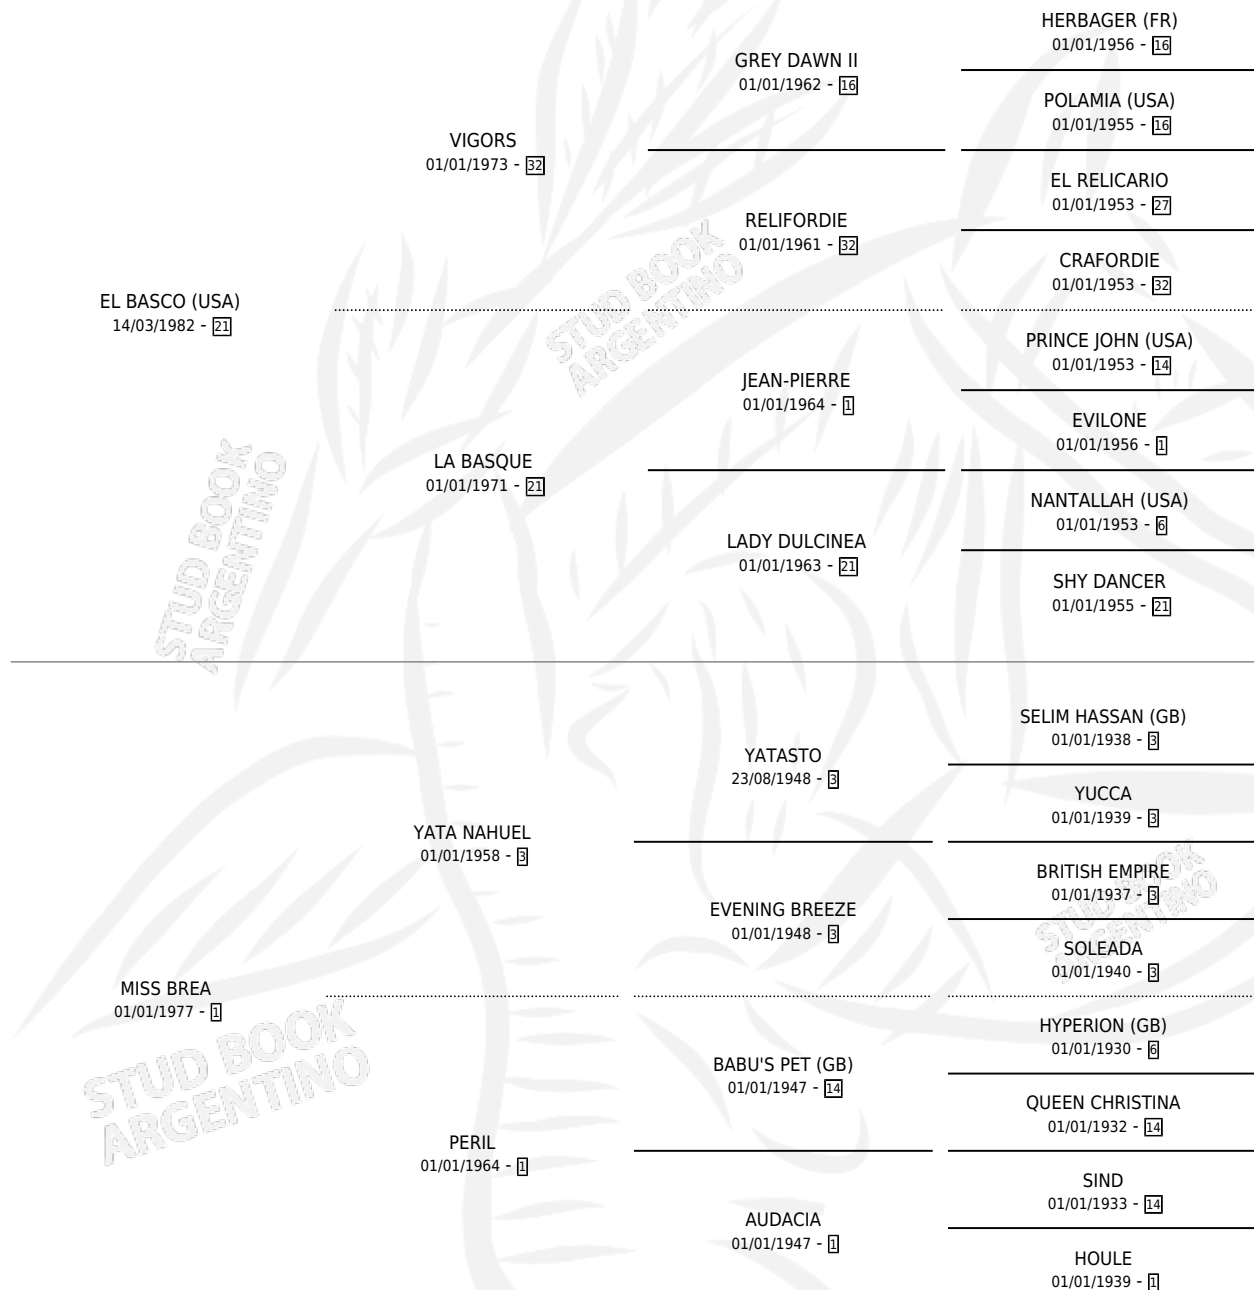

BISCAY BAY

por **EL BASCO (USA)** y **MISS BREA** por **YATA NAHUEL**

Argentina · Hembra · Alazan · SP · 06/09/1996
Familia 1-o · Volumen 36

ESTADO

TIPIFICACIÓN SANGUÍNEA	✓
TIPIFICACIÓN POR ADN	X
PASAPORTE	X
IDENTIFICACIÓN POR MICROCHIP	X
REPRODUCTOR	X

Lugar de nacimiento: Rincon de Luna
Criador: Costa Azul Marplatense S.A.

PEDIGREE

EXPORTACIÓN / IMPORTACIÓN

FECHA	MOVIMIENTO	PAÍS
16/04/2001	EXPORTADO	ESTADOS UNIDOS

~

CAMPAÑA

Solo carreras oficiales de Argentina