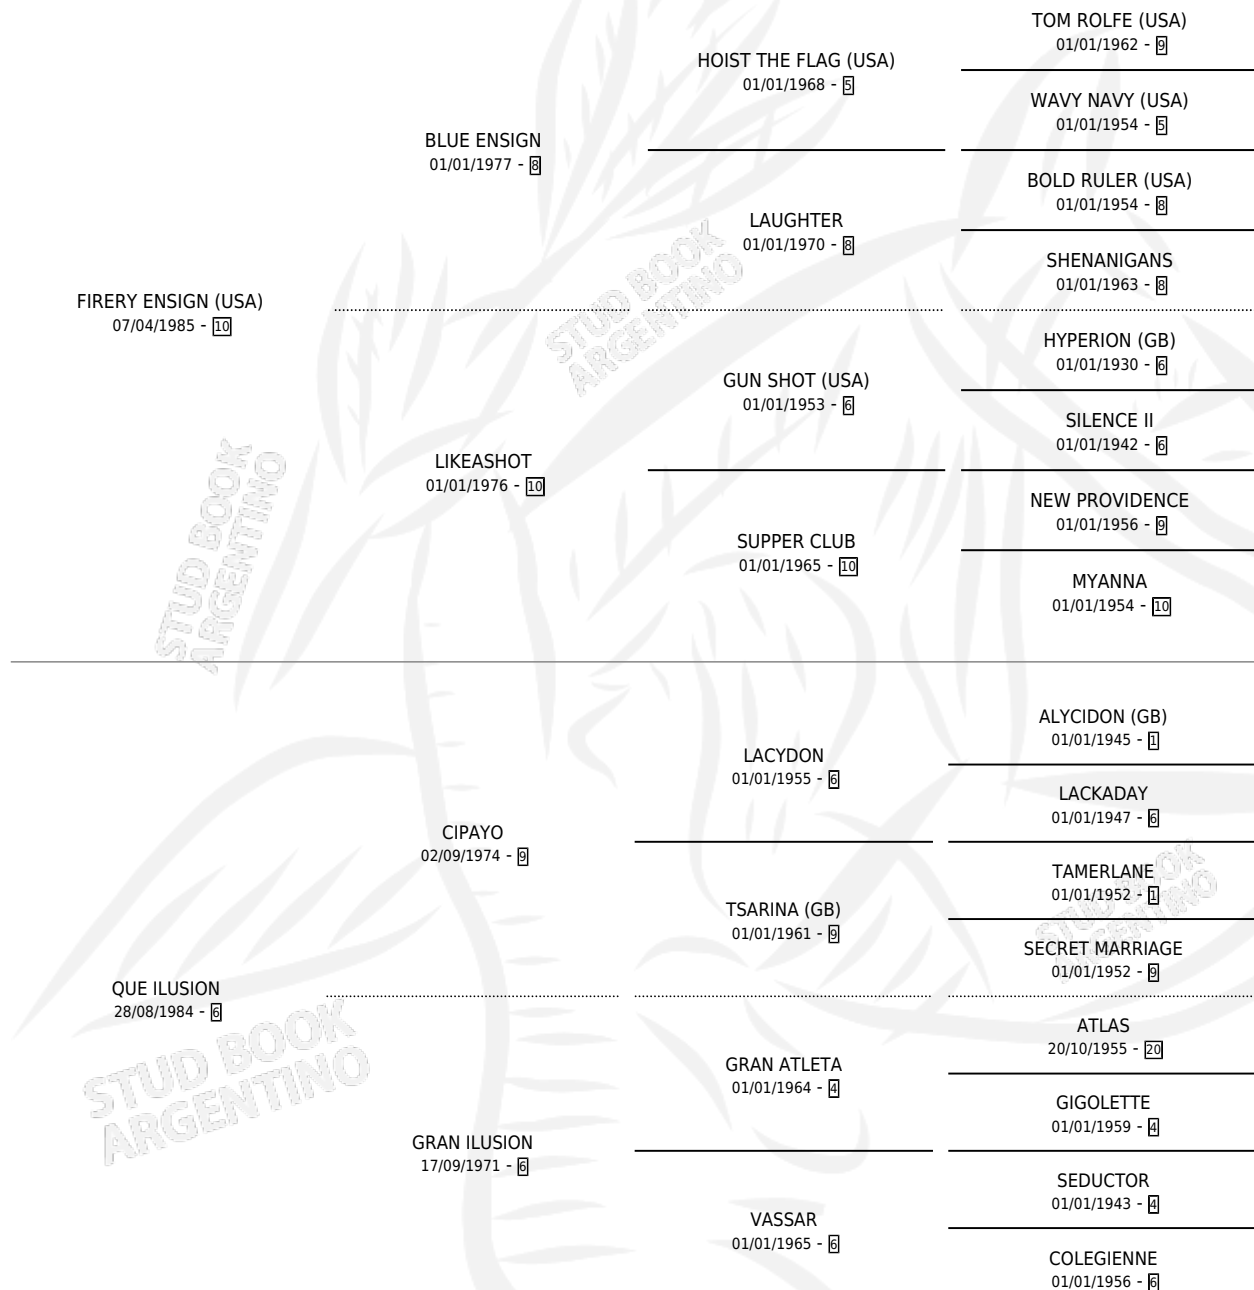

QUE FANTASTICA

por **FIRERY ENSIGN (USA)** y **QUE ILUSION** por **CIPAYO**

Argentina · Hembra · Zaino o Tordillo · SP · 02/09/1996
Familia 6-f · Volumen 36

ESTADO

TIPIFICACIÓN SANGUÍNEA	✓
TIPIFICACIÓN POR ADN	X
PASAPORTE	X
IDENTIFICACIÓN POR MICROCHIP	X
REPRODUCTOR	X

Lugar de nacimiento: San Pablo

Criador: Sin dato

PEDIGREE

QUE FANTASTICA

Datos oficiales del Stud Book Argentino

Documento generado el 12/06/2026

studbook.org.ar