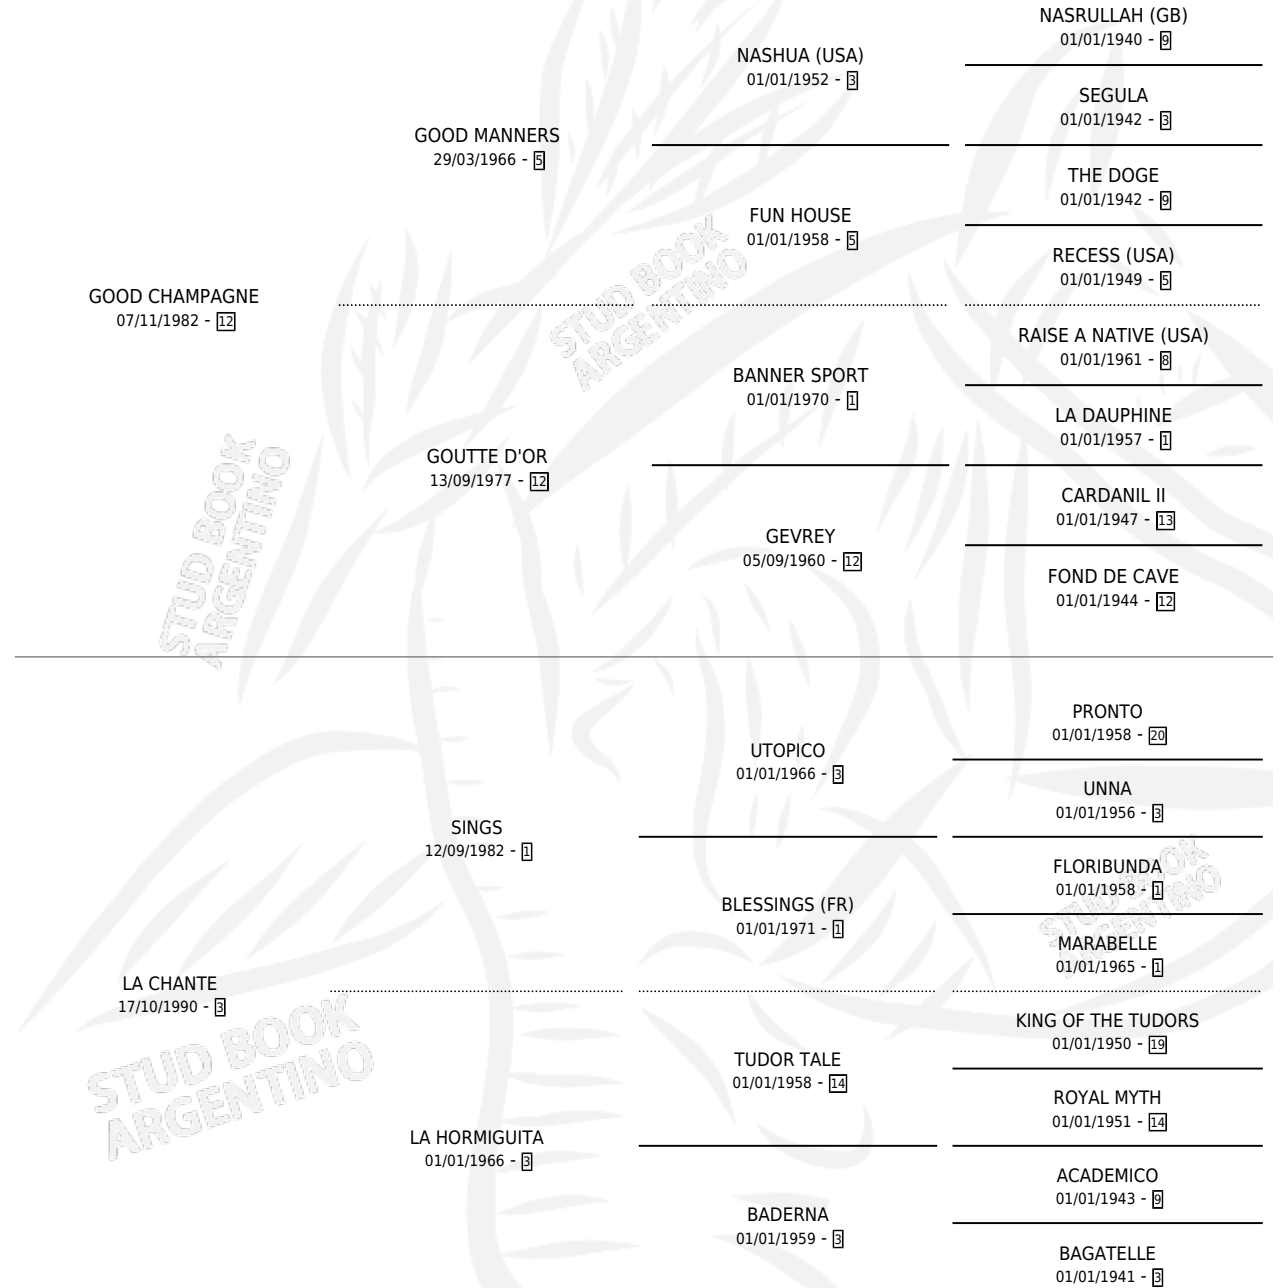

GOOD CHANTER

por GOOD CHAMPAGNE y LA CHANTE por SINGS

Argentina · Macho · Alazan · SP · 14/09/1996
Familia 3-f · Volumen 36

ESTADO

TIPIFICACIÓN SANGUÍNEA	✓
TIPIFICACIÓN POR ADN	X
PASAPORTE	X
IDENTIFICACIÓN POR MICROCHIP	X
REPRODUCTOR	X

Lugar de nacimiento: Nimanor

Criador: Sin dato

PEDIGREE

GOOD CHANTER

Datos oficiales del Stud Book Argentino

Documento generado el 09/05/2026

studbook.org.ar