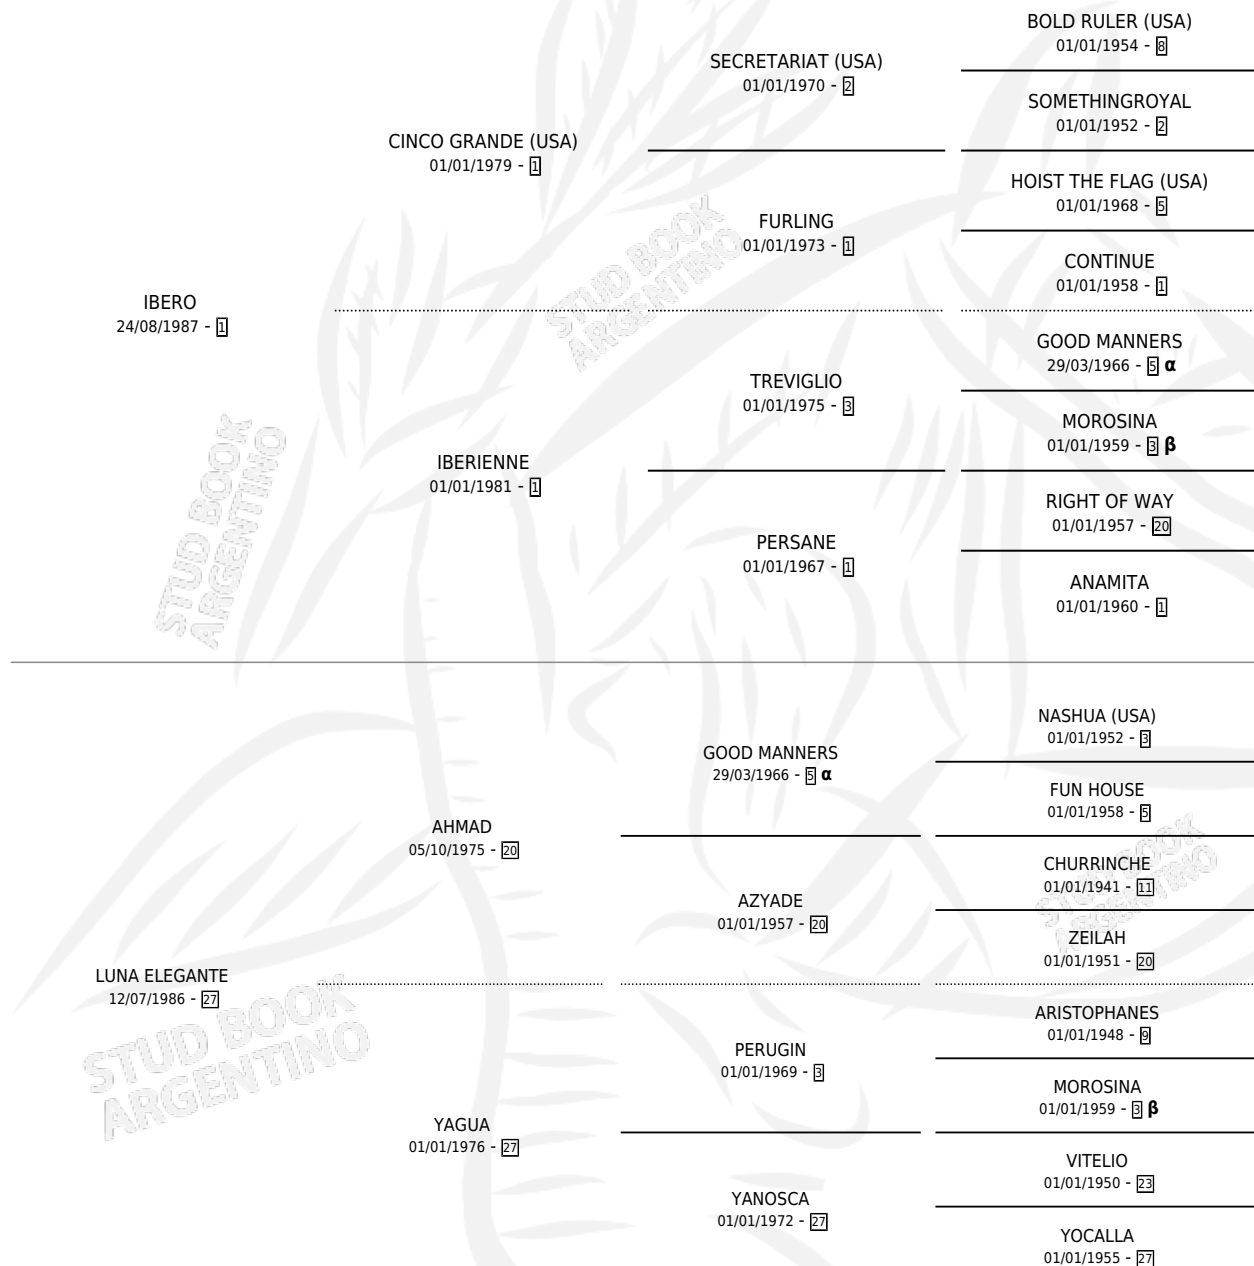

LUPINA

por **IBERO** y **LUNA ELEGANTE** por **AHMAD**

Argentina · Hembra · Zaino Doradillo · SP · 19/09/1996
Familia 27-a · Volumen 36

ESTADO

TIPIFICACIÓN SANGUÍNEA	✓
TIPIFICACIÓN POR ADN	✓
PASAPORTE	X
IDENTIFICACIÓN POR MICROCHIP	X
REPRODUCTOR	✓

Lugar de nacimiento: Las Dos Manos

Criador: Las Dos Manos

~

HIJOS

	MACHOS	HEMBRAS
3 NACIERON	1	2

SIN ACTUACIONES

PEDIGREE

INBREEDING : **α,β**

CAMPAÑA

Solo carreras oficiales de Argentina

POR EDAD

EDAD	CC	1°	2°	3°	4°	5°	NP	CLC	CLG	CLCG1	CLGG1	IMPORTE	GANANCIA / CC
3 AÑOS	4	0	0	0	0	1	3	0	0	0	0	\$0	\$0
4 AÑOS	3	1	0	0	0	0	2	0	0	0	0	\$3,600	\$1,200
TOTALES	7	1	0	0	0	1	5	0	0	0	0	\$3,600	\$514
%		14.3%	0.0%	0.0%	0.0%	14.3%	71.4%	0.0%	0.0%	0.0%	0.0%		

Ganadora en La Plata - \$3,600, a los 4 años.

POR DISTANCIA

HIPODROMO	CC	1°	2°	3°	4°	5°	NP	CLC	CLG	CLCG1	CLGG1	IMPORTE
LA PLATA	4	1	0	0	0	0	3	0	0	0	0	\$3,600
1200 MTS	1	0	0	0	0	0	1	0	0	0	0	\$0
1100 MTS	1	0	0	0	0	0	1	0	0	0	0	\$0
1000 MTS	1	1	0	0	0	0	0	0	0	0	0	\$3,600
1700 MTS	1	0	0	0	0	0	1	0	0	0	0	\$0
PALERMO	3	0	0	0	0	1	2	0	0	0	0	\$0
1400 MTS	3	0	0	0	0	1	2	0	0	0	0	\$0