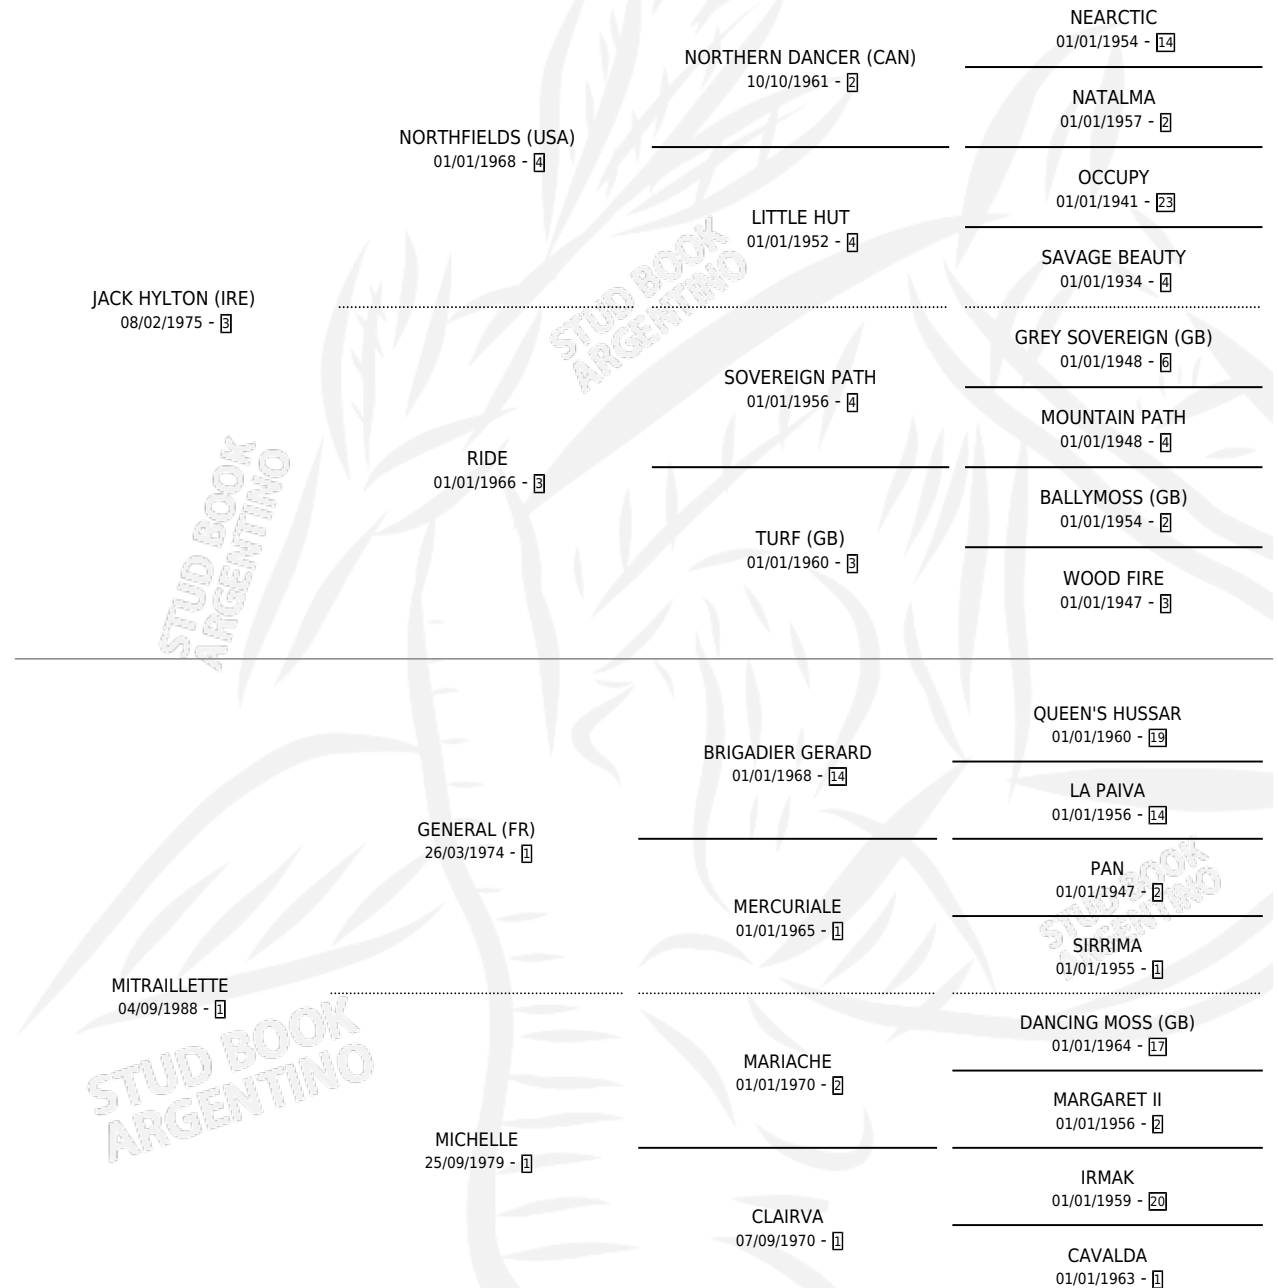

MITTERAND

por JACK HYLTON (IRE) y MITRAILLETTE por GENERAL (FR)

Argentina · Macho · Alazan · SP · 26/08/1996
Familia 1-m · Volumen 36

ESTADO

TIPIFICACIÓN SANGUÍNEA	✓
TIPIFICACIÓN POR ADN	X
PASAPORTE	X
IDENTIFICACIÓN POR MICROCHIP	X
REPRODUCTOR	X

Lugar de nacimiento: San Francisco De Pilar
Criador: San Francisco De Pilar

PEDIGREE

CAMPAÑA

Solo carreras oficiales de Argentina

POR EDAD

EDAD	CC	1°	2°	3°	4°	5°	NP	CLC	CLG	CLCG1	CLGG1	IMPORTE	GANANCIA / CC
3 AÑOS	1	0	0	0	0	0	1	0	0	0	0	\$0	\$0
4 AÑOS	7	1	0	0	1	1	4	0	0	0	0	\$4,670	\$667
TOTALES	8	1	0	0	1	1	5	0	0	0	0	\$4,670	\$584
%		12.5%	0.0%	0.0%	12.5%	12.5%	62.5%	0.0%	0.0%	0.0%	0.0%		

Ganador en San Isidro - \$4,670, a los 4 años.

POR DISTANCIA

HIPODROMO	CC	1°	2°	3°	4°	5°	NP	CLC	CLG	CLCG1	CLGG1	IMPORTE
PALERMO	1	0	0	0	0	1	0	0	0	0	0	\$0
1200 MTS	1	0	0	0	0	1	0	0	0	0	0	\$0
SAN ISIDRO	7	1	0	0	1	0	5	0	0	0	0	\$4,670
1200 MTS	7	1	0	0	1	0	5	0	0	0	0	\$4,670