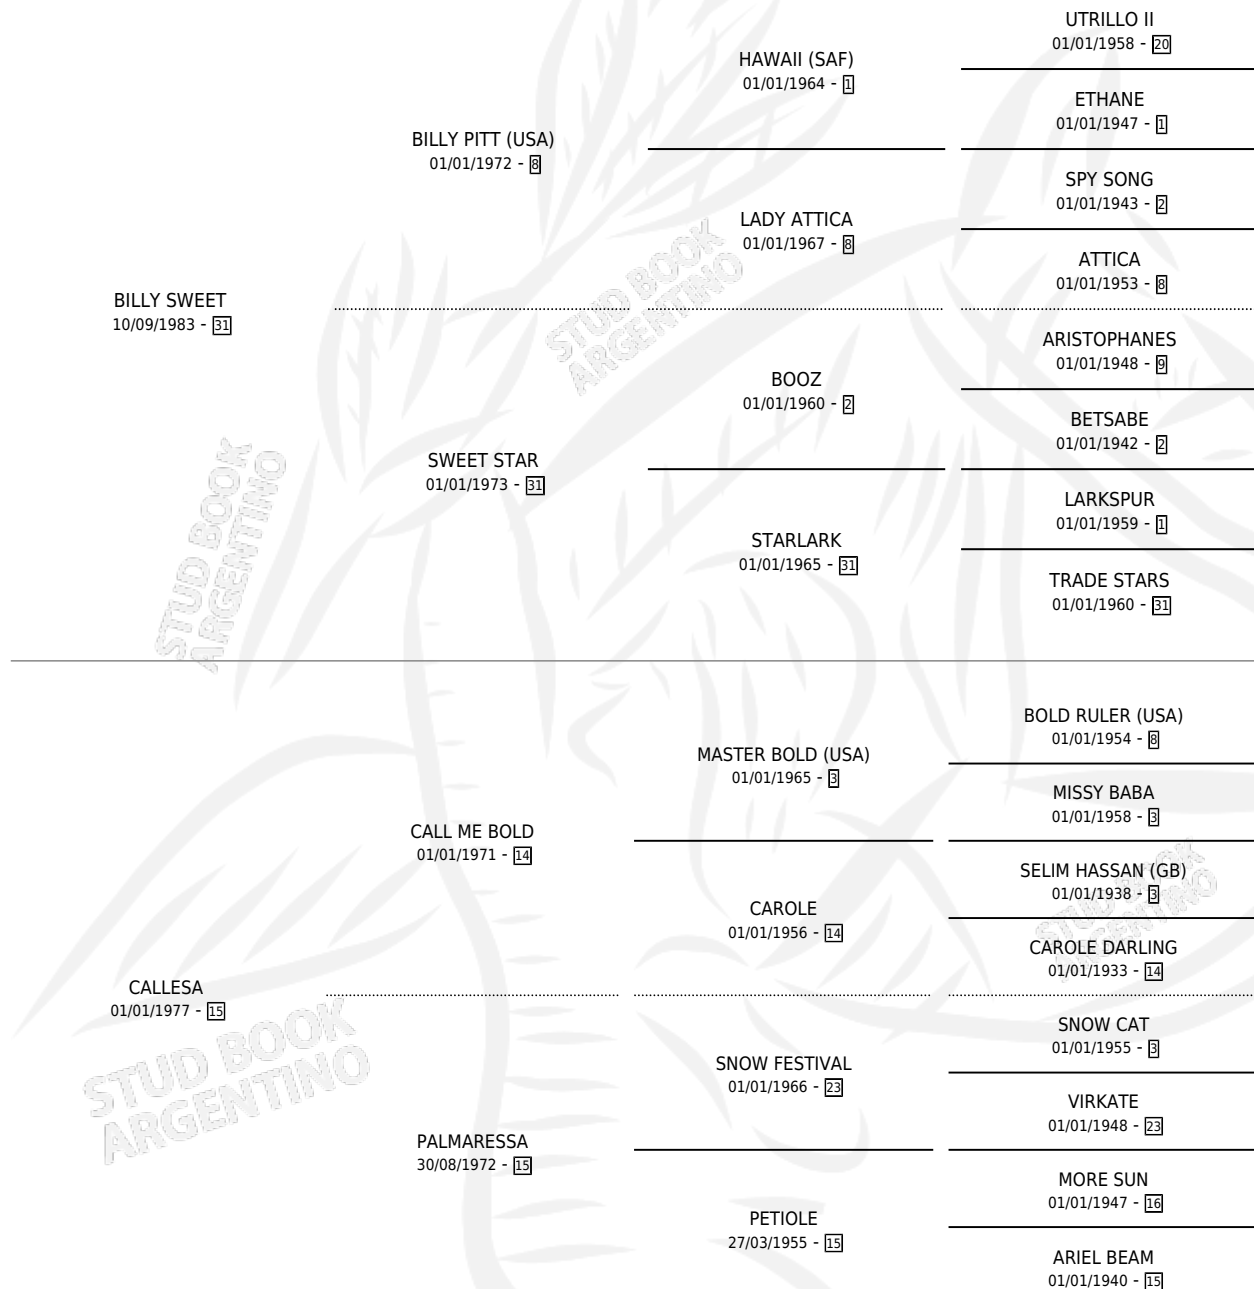

DULCE CEREZA

por **BILLY SWEET** y **CALLESA** por **CALL ME BOLD**

Argentina · Hembra · Zaino · SP · 27/08/1996
Familia 15-d · Volumen 36

ESTADO

TIPIFICACIÓN SANGUÍNEA	✓
TIPIFICACIÓN POR ADN	✓
PASAPORTE	X
IDENTIFICACIÓN POR MICROCHIP	X
REPRODUCTOR	✓

Lugar de nacimiento: El Tio

Criador: El Tio

~

HIJOS

	MACHOS	HEMBRAS
5 NACIERON	2	3
SIN ACTUACIONES		

PEDIGREE

S

cimientos 5 / Efectividad 41.67%

PADRILLO	PRODUCTO	CRIADOR	1ER SERVICIO	ÚLTIMO SERVICIO
TRENZADO	∅		30/08/2010	28/10/2010
DULCE CEREZA	∅		24/08/2009	03/12/2009
TRENZADO	∅		16/10/2008	16/10/2008
GRAN INDIO studbook.org.ar	DESANIMO (M Z, 08/10/2008) •MURIÓ EL 22/07/2009•	EL TIO	11/08/2007	29/09/2007
RAFA TOM	∅		09/10/2006	25/10/2006
GRAN INDIO	SOY INGRATA (H Z, 01/10/2006)	EL TIO	25/10/2005	27/10/2005
GRAN INDIO	TORCIDO (M Z, 17/10/2005)	EL TIO	01/11/2004	01/11/2004
GRAN INDIO	∅		17/09/2003	11/12/2003
RAFA TOM	∅		23/09/2002	12/10/2002
RAFA TOM	CEREZA TOM (H Z, 21/07/2002) •MURIÓ EL 26/04/2023•	EL TIO	10/08/2001	22/08/2001
RAFA TOM	∅		30/09/2000	30/09/2000
GRAND JURY	LA GUINDA (H Z, 20/08/2000)	EL TIO	14/08/1999	09/09/1999