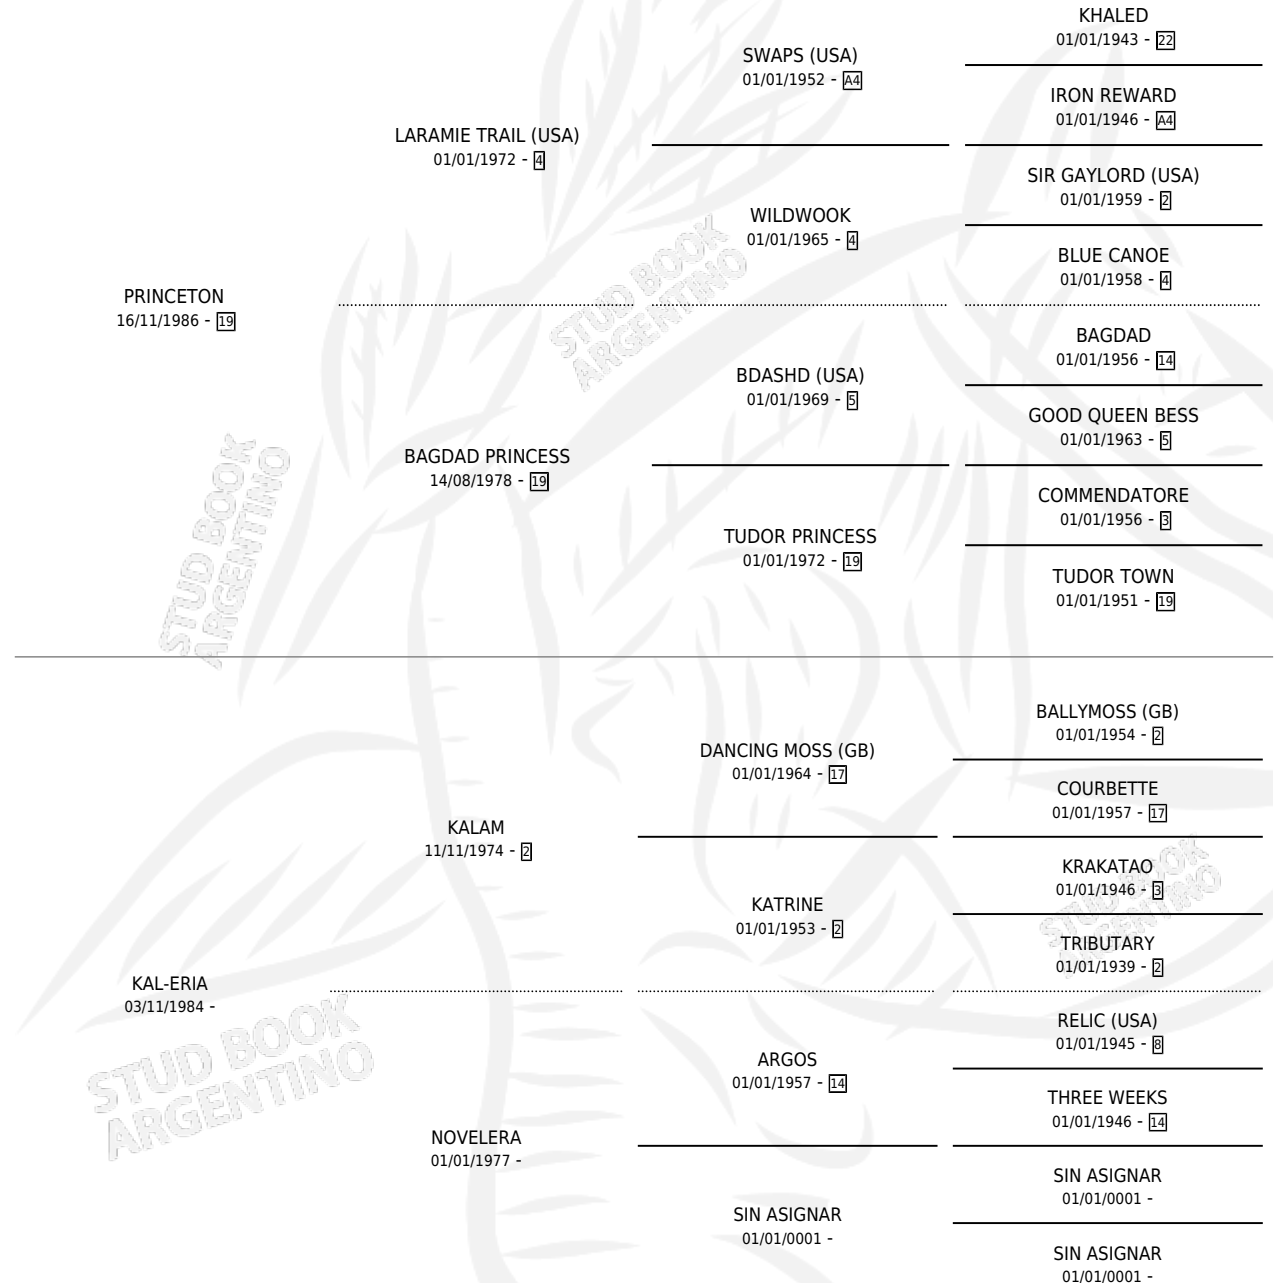

PRINCERIA

por PRINCETON y KAL-ERIA por KALAM

Argentina · Hembra · Alazan · SP · 15/09/1996
Familia · Volumen 36

ESTADO

TIPIFICACIÓN SANGUÍNEA	X
TIPIFICACIÓN POR ADN	X
PASAPORTE	X
IDENTIFICACIÓN POR MICROCHIP	X
REPRODUCTOR	X

Lugar de nacimiento: La Elsa

Criador: Boudou Ricardo Daniel

PEDIGREE

PRINCERIA

Datos oficiales del Stud Book Argentino

Documento generado el 12/06/2026

studbook.org.ar