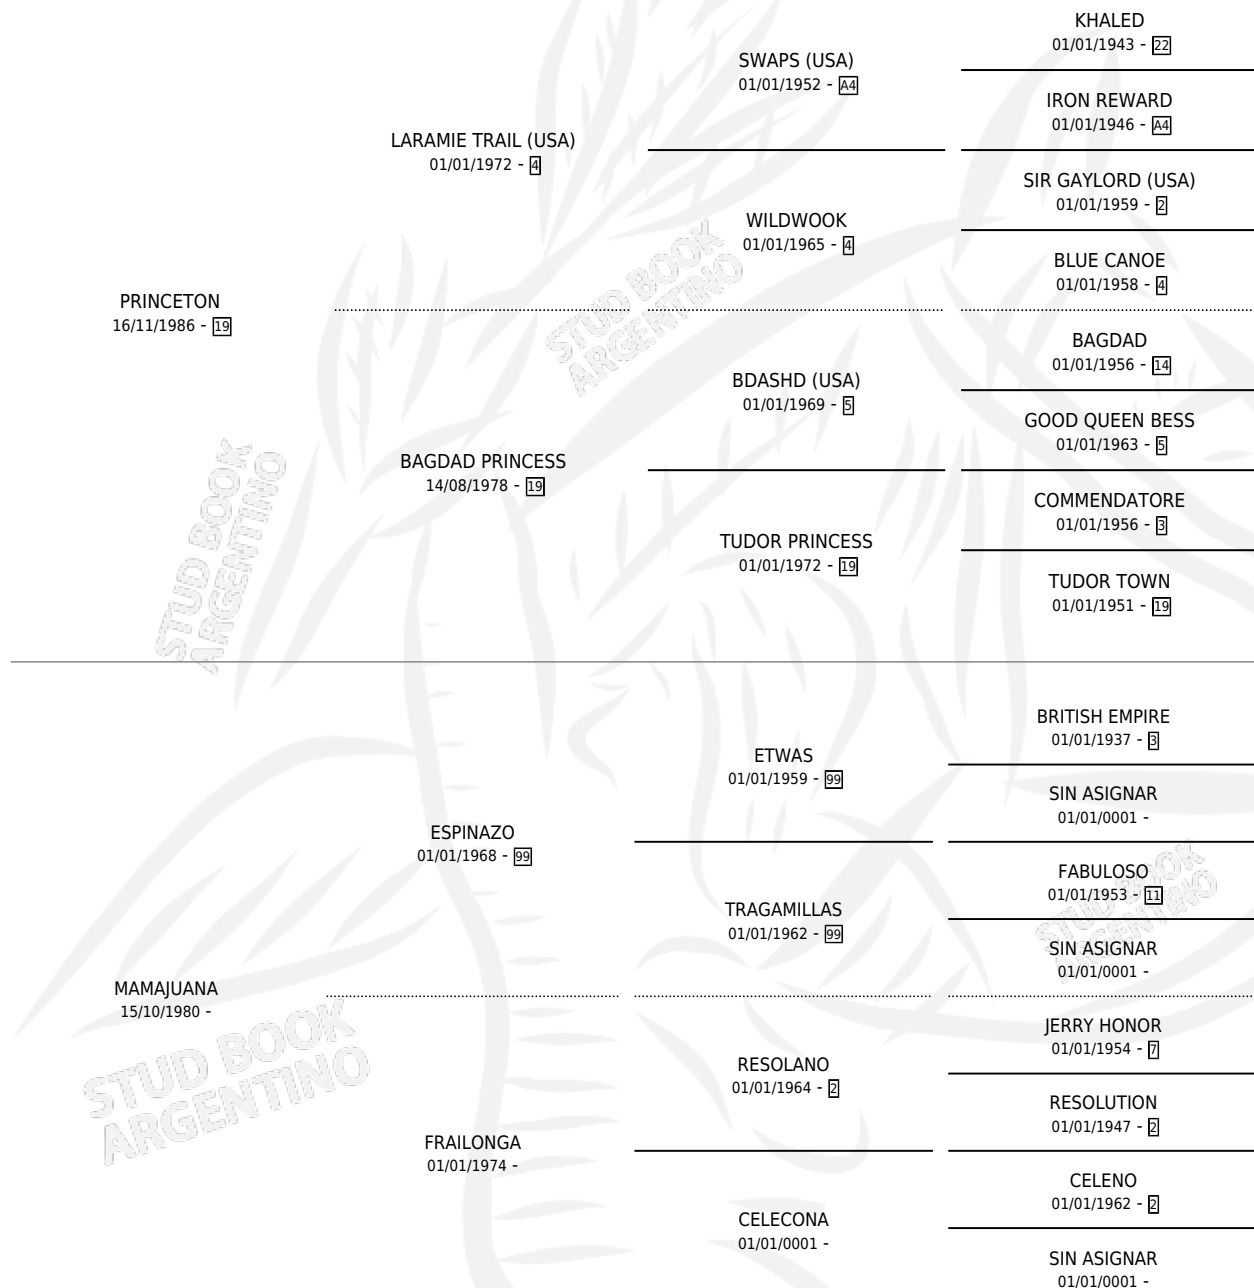

PRINCESA MAMA

por PRINCETON y MAMAJUANA por ESPINAZO

Argentina · Hembra · Zaino · SP · 20/08/1996
Familia · Volumen 36

ESTADO

TIPIFICACIÓN SANGUÍNEA	X
TIPIFICACIÓN POR ADN	X
PASAPORTE	X
IDENTIFICACIÓN POR MICROCHIP	X
REPRODUCTOR	X

Lugar de nacimiento: La Elsa

Criador: Boudou Ricardo Daniel

PEDIGREE