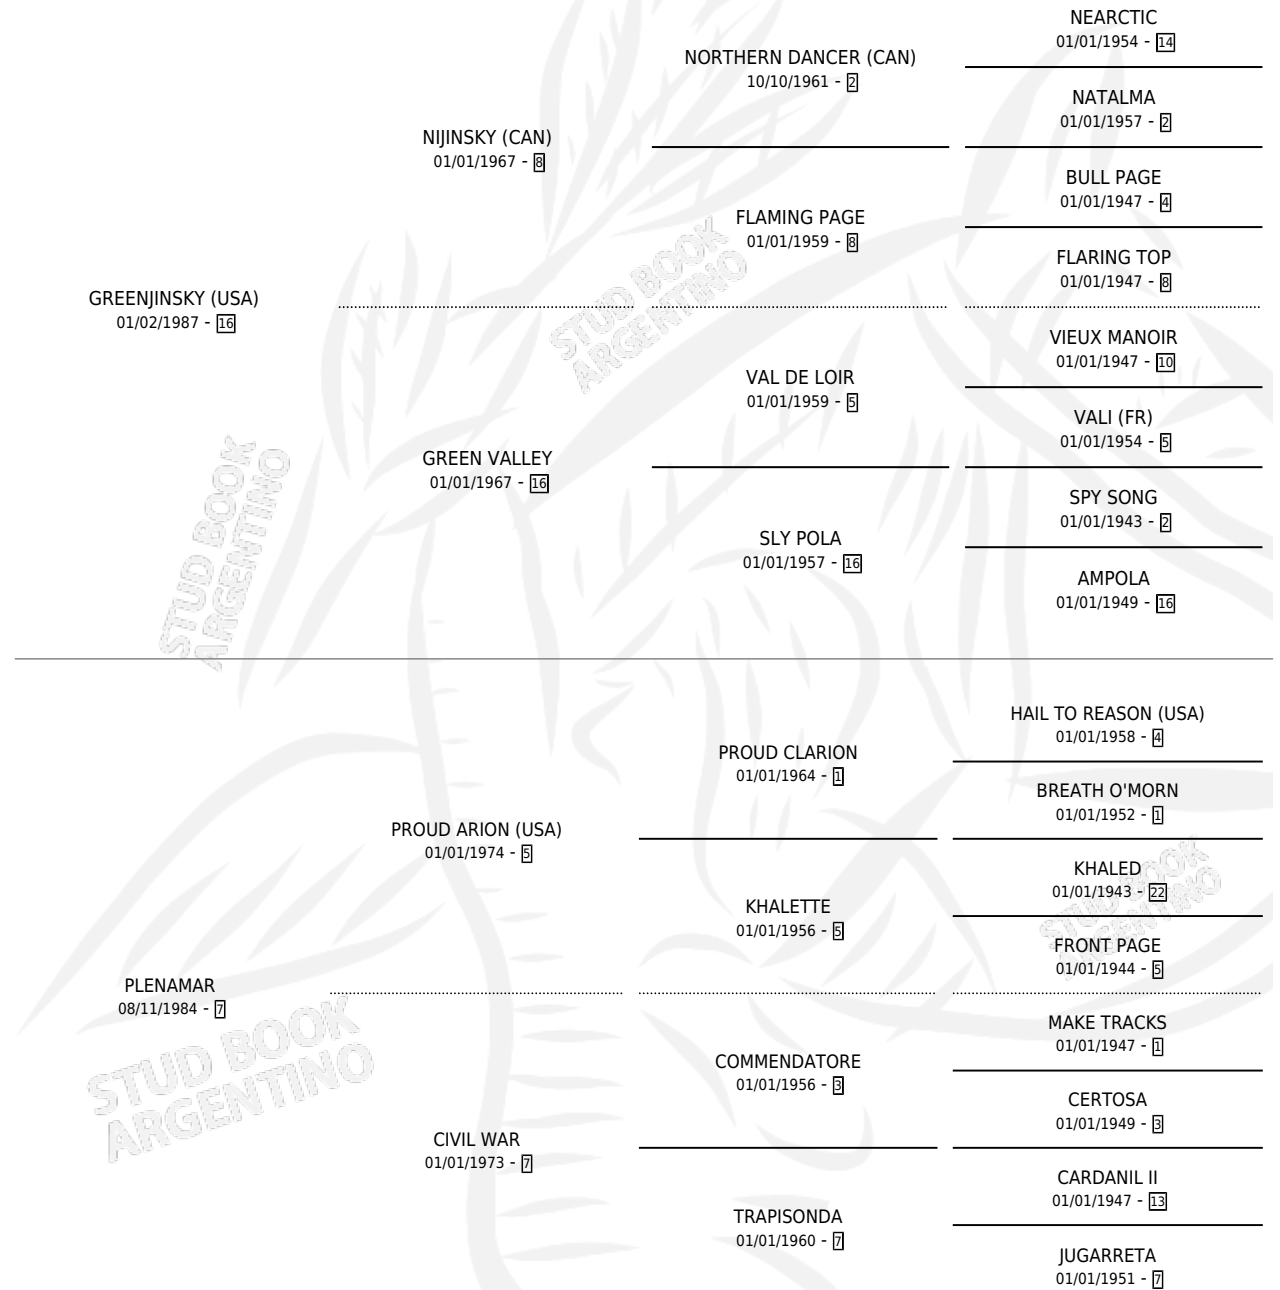

EL PLENO

por **GREENJINSKY (USA)** y **PLENAMAR** por **PROUD ARION (USA)**

Argentina · Macho · Zaino Colorado · SP · 03/09/1996
Familia 7 · Volumen 36

ESTADO

TIPIFICACIÓN SANGUÍNEA	✓
TIPIFICACIÓN POR ADN	X
PASAPORTE	X
IDENTIFICACIÓN POR MICROCHIP	X
REPRODUCTOR	X

Lugar de nacimiento: Las Camelias

Criador: Las Camelias

PEDIGREE

CAMPAÑA

Solo carreras oficiales de Argentina

POR EDAD

EDAD	CC	1°	2°	3°	4°	5°	NP	CLC	CLG	CLCG1	CLGG1	IMPORTE	GANANCIA / CC
4 AÑOS	5	0	0	2	1	0	2	0	0	0	0	\$1,098	\$220
TOTALES	5	0	0	2	1	0	2	0	0	0	0	\$1,098	\$220
%		0.0%	0.0%	40.0%	20.0%	0.0%	40.0%	0.0%	0.0%	0.0%	0.0%		

Placés en La Plata en 5 carreras disputadas.

POR DISTANCIA

HIPODROMO	CC	1°	2°	3°	4°	5°	NP	CLC	CLG	CLCG1	CLGG1	IMPORTE
PALERMO	1	0	0	0	0	0	1	0	0	0	0	\$0
1400 MTS	1	0	0	0	0	0	1	0	0	0	0	\$0
SAN ISIDRO	1	0	0	0	0	0	1	0	0	0	0	\$0
1400 MTS	1	0	0	0	0	0	1	0	0	0	0	\$0
LA PLATA	3	0	0	2	1	0	0	0	0	0	0	\$1,098
1600 MTS	1	0	0	0	1	0	0	0	0	0	0	\$234
1400 MTS	2	0	0	2	0	0	0	0	0	0	0	\$864