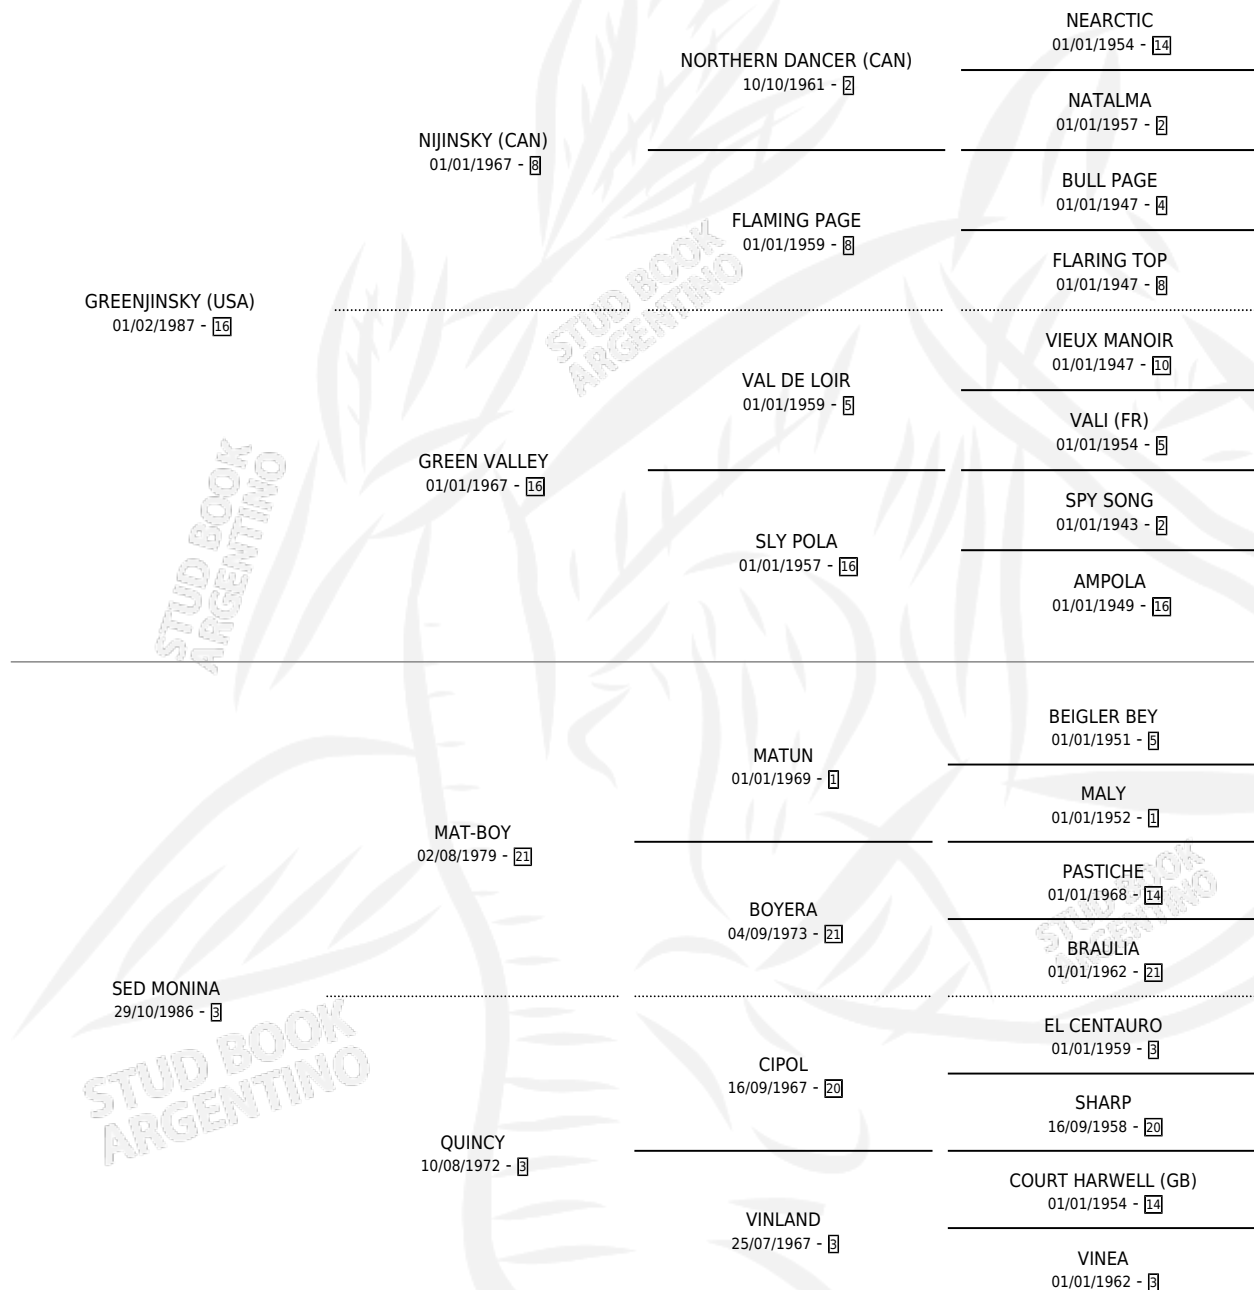

EL SEDIENTO

por GREENJINSKY (USA) y SED MONINA por MAT-BOY

Argentina · Macho · Zaino Doradillo · SP · 01/09/1996
Familia 3-I · Volumen 36

ESTADO

TIPIFICACIÓN SANGUÍNEA	✓
TIPIFICACIÓN POR ADN	X
PASAPORTE	X
IDENTIFICACIÓN POR MICROCHIP	X
REPRODUCTOR	X

Lugar de nacimiento: Las Camelias

Criador: Las Camelias

PEDIGREE

EL SEDIENTO

Datos oficiales del Stud Book Argentino

Documento generado el 07/05/2026

studbook.org.ar