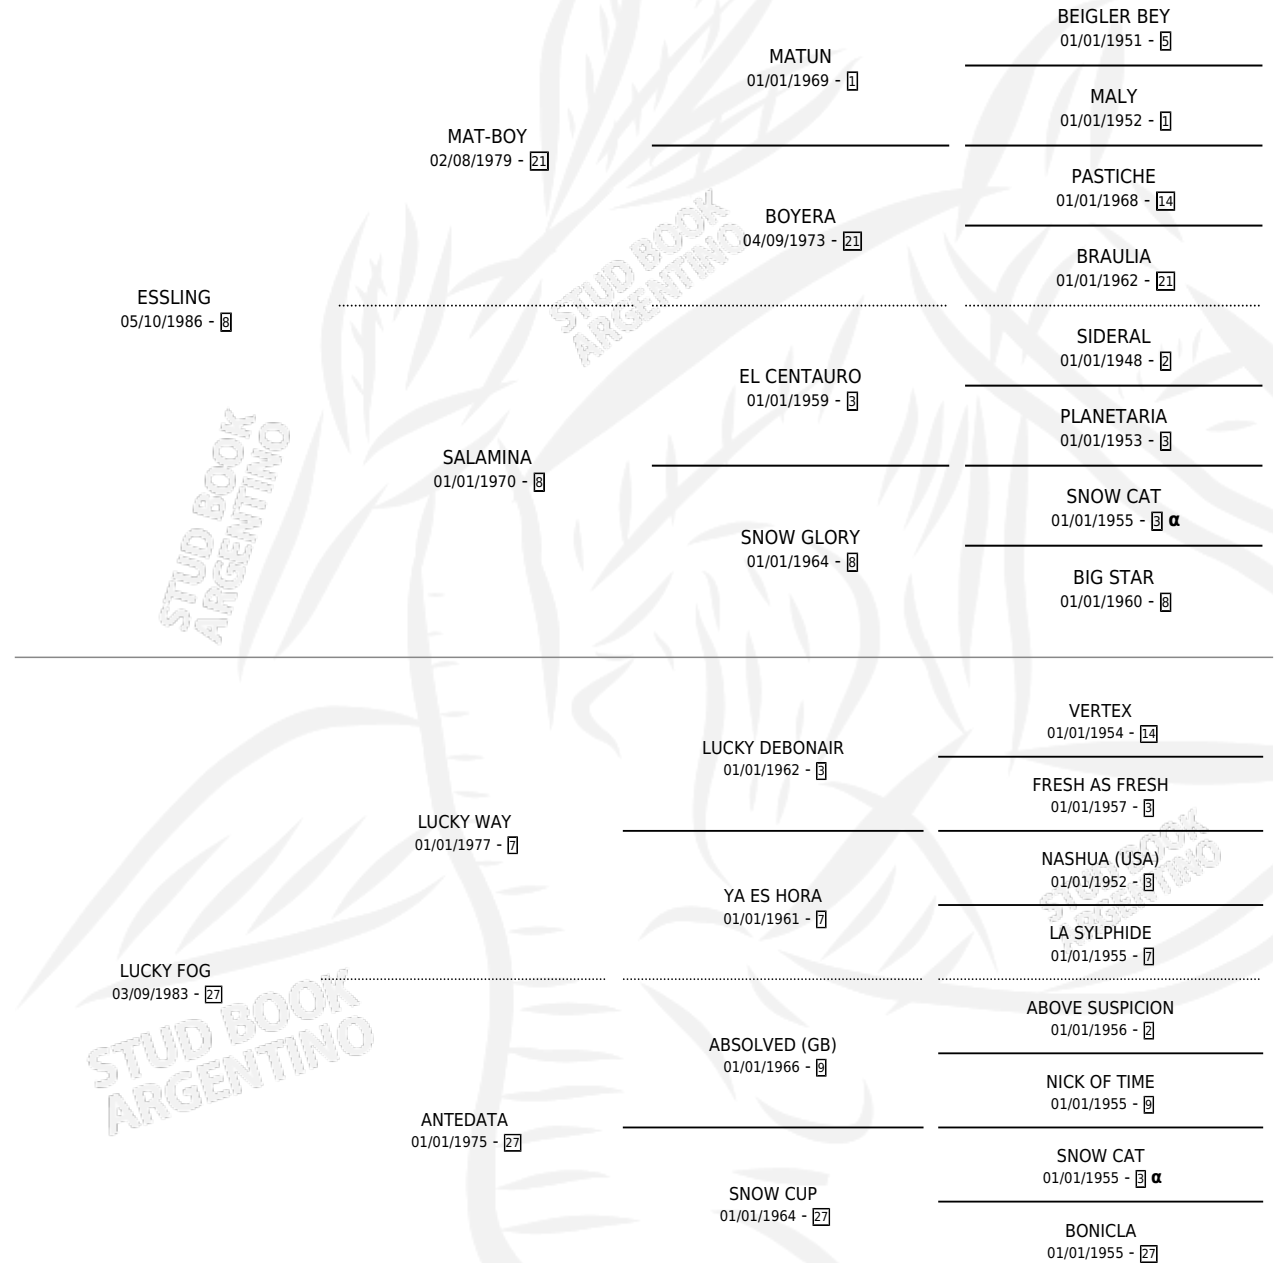

FOG WAY

por **ESSLING** y **LUCKY FOG** por **LUCKY WAY**

Argentina · Macho · Zaino Colorado · SP · 01/09/1996
Familia 27-a · Volumen 36

ESTADO

| | |
|------------------------------|---|
| TIPIFICACIÓN SANGUÍNEA | ✓ |
| TIPIFICACIÓN POR ADN | X |
| PASAPORTE | X |
| IDENTIFICACIÓN POR MICROCHIP | X |
| REPRODUCTOR | X |

Lugar de nacimiento: Campo particular

Criador: El Faruk

PEDIGREE

INBREEDING : α

FOG WAY

Datos oficiales del Stud Book Argentino

Documento generado el 02/05/2026

studbook.org.ar