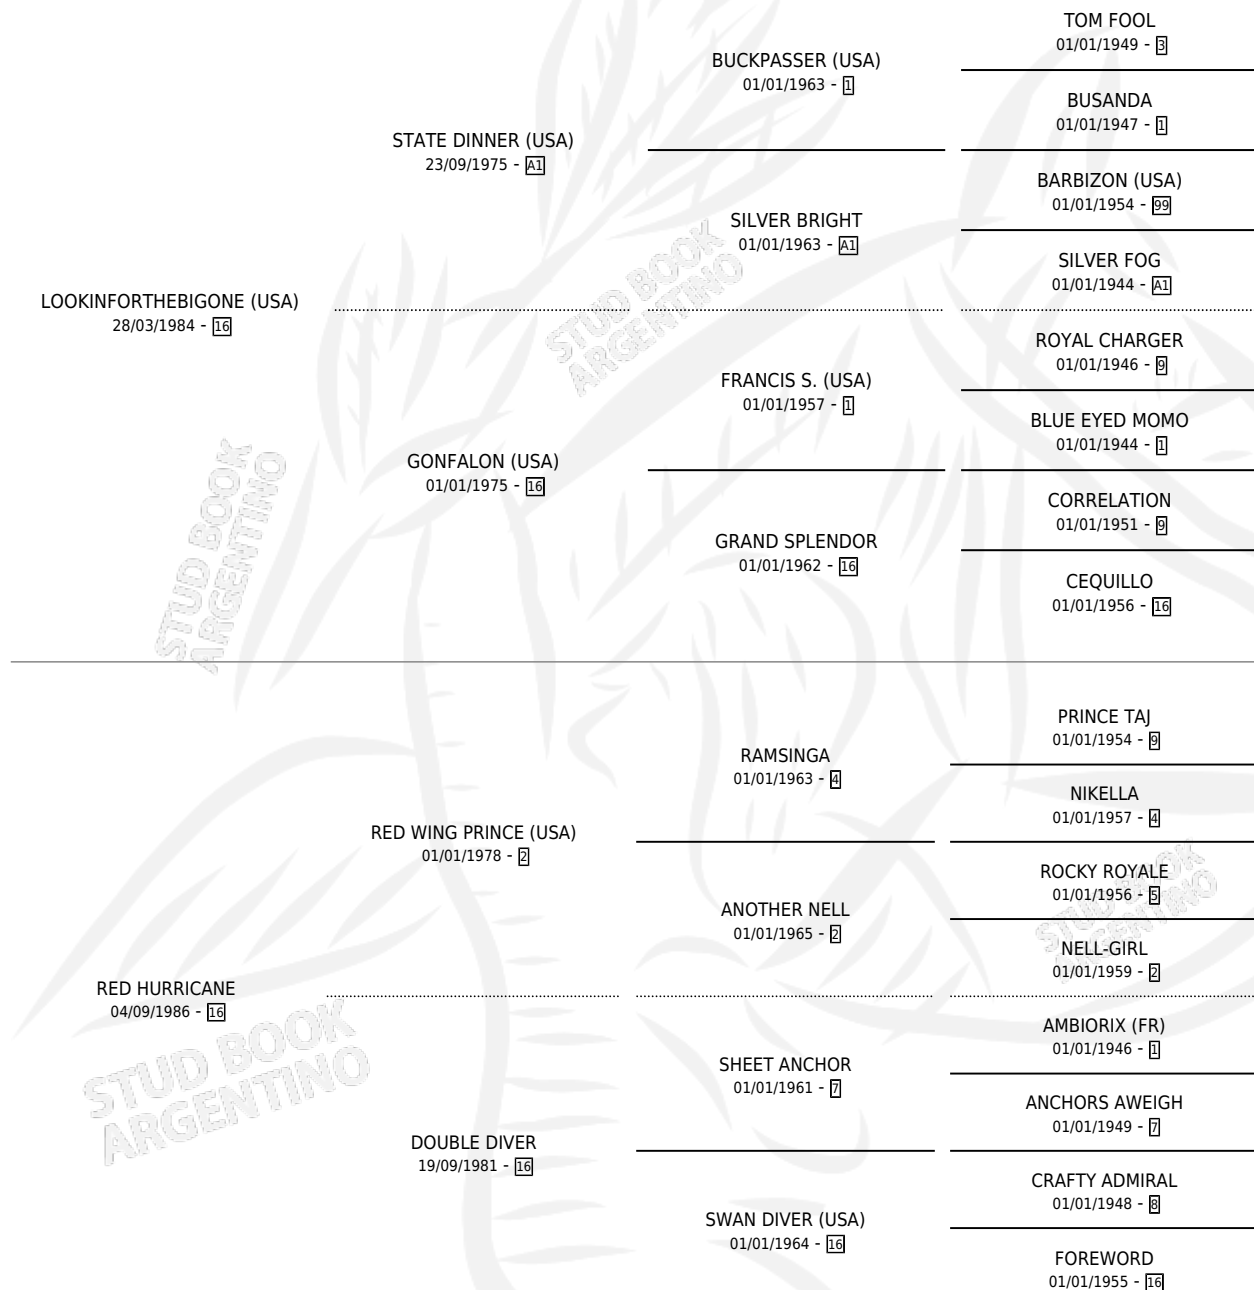

LOOK RED

por LOOKINFORTHEBIGONE (USA) y RED HURRICANE por
RED WING PRINCE (USA)

Argentina · Macho · Zaino · SP · 21/08/1996
Familia 16-h · Volumen 36

ESTADO

TIPIFICACIÓN SANGUÍNEA	✓
TIPIFICACIÓN POR ADN	X
PASAPORTE	X
IDENTIFICACIÓN POR MICROCHIP	X
REPRODUCTOR	X

Lugar de nacimiento: San Lorenzo
Criador: Sin dato

PEDIGREE

CAMPAÑA

Solo carreras oficiales de Argentina

POR EDAD

EDAD	CC	1°	2°	3°	4°	5°	NP	CLC	CLG	CLCG1	CLGG1	IMPORTE	GANANCIA / CC
3 AÑOS	6	2	1	0	1	1	1	0	0	0	0	\$11,890	\$1,982
4 AÑOS	7	1	3	1	1	0	1	0	0	0	0	\$7,684	\$1,098
5 AÑOS	6	2	2	0	0	1	1	0	0	0	0	\$8,030	\$1,338
6 AÑOS	2	0	0	0	1	1	0	0	0	0	0	\$650	\$325
7 AÑOS	4	0	0	1	1	1	1	1	0	0	0	\$1,100	\$275
TOTALES	25	5	6	2	4	4	4	1	0	0	0	\$29,354	\$1,174
%		20.0%	24.0%	8.0%	16.0%	16.0%	16.0%	4.0%	0.0%	0.0%	0.0%		