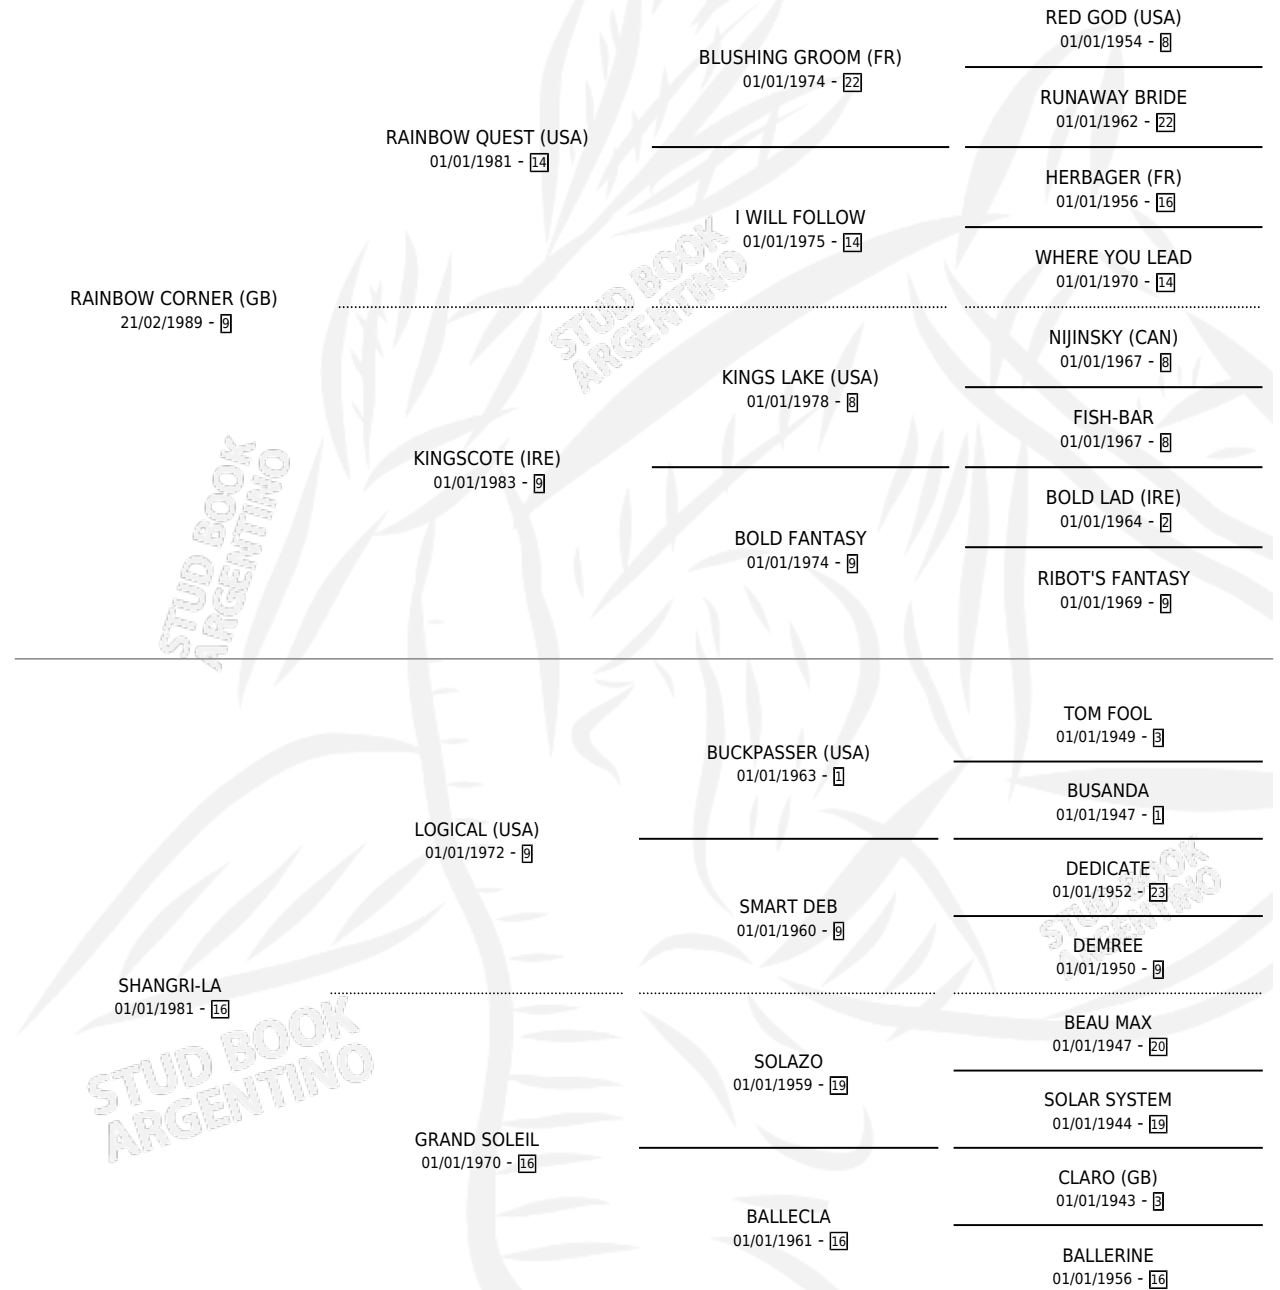

SHAPE UP

por **RAINBOW CORNER (GB)** y **SHANGRI-LA** por **LOGICAL (USA)**

Argentina · Hembra · Alazan Tostado · SP · 19/08/1996
Familia 16-h · Volumen 36

ESTADO

TIPIFICACIÓN SANGUÍNEA	✓
TIPIFICACIÓN POR ADN	X
PASAPORTE	X
IDENTIFICACIÓN POR MICROCHIP	X
REPRODUCTOR	X

Lugar de nacimiento: La Quebrada

Criador: La Quebrada

PEDIGREE

SHAPE UP

Datos oficiales del Stud Book Argentino

Documento generado el 05/05/2026

studbook.org.ar