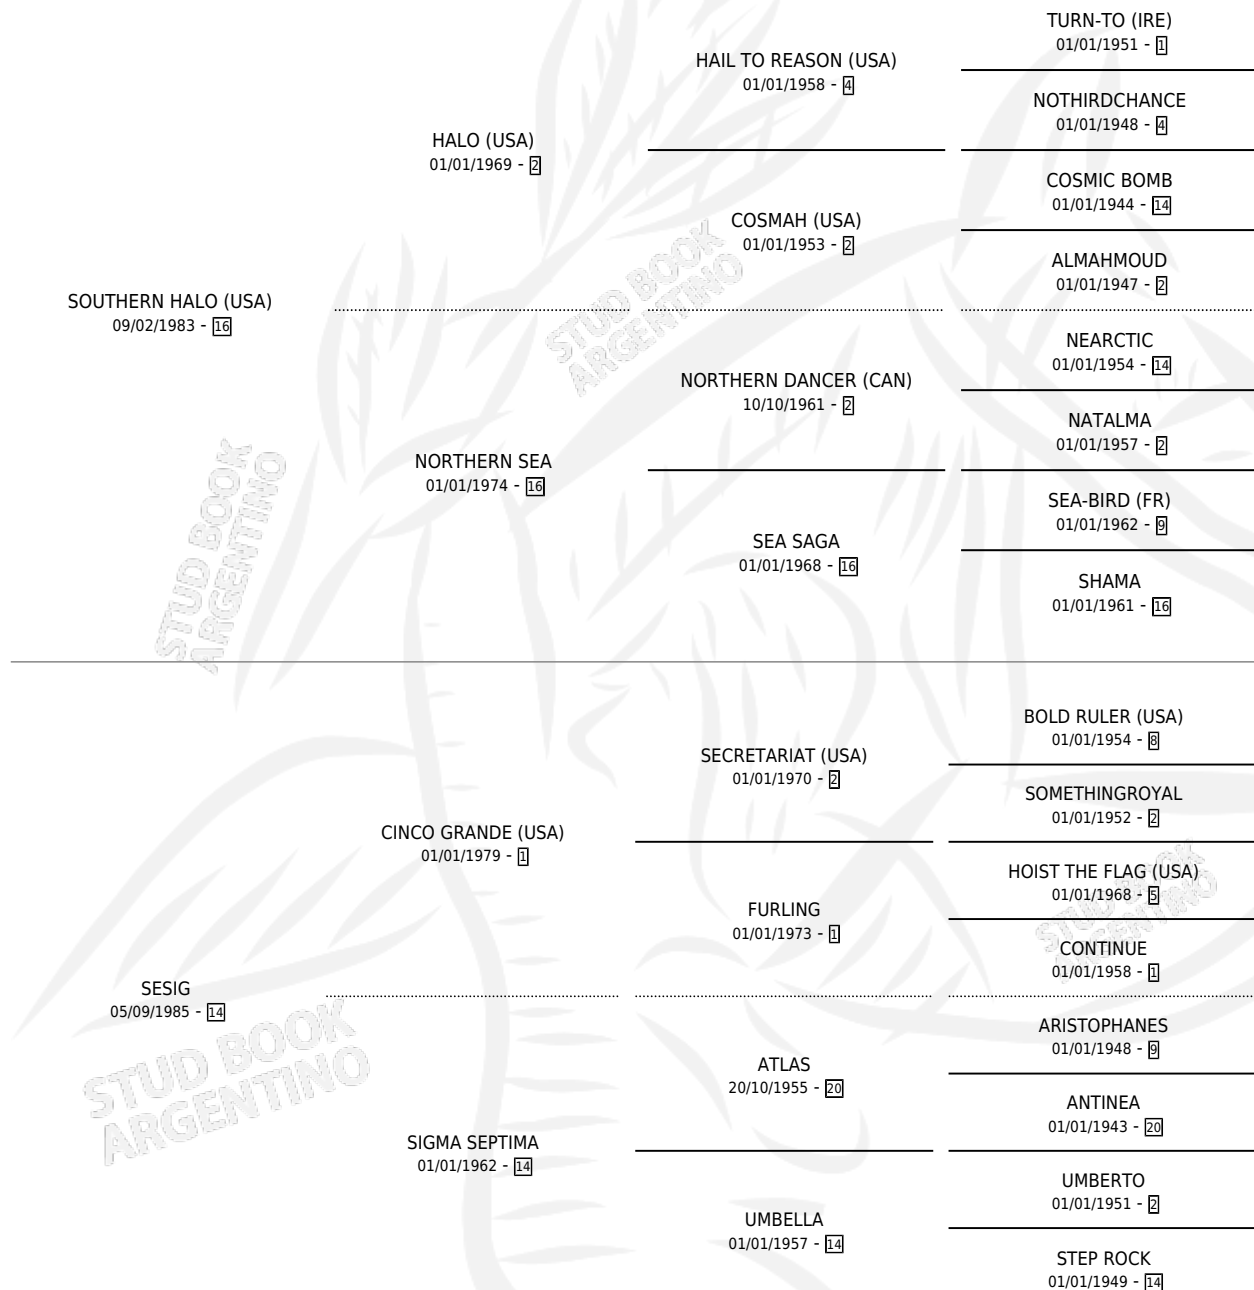

STELLAIRE

por SOUTHERN HALO (USA) y SESIG por CINCO GRANDE (USA)

Argentina · Hembra · Alazan Tostado · SP · 19/08/1996
Familia 14-c · Volumen 36

ESTADO

TIPIFICACIÓN SANGUÍNEA	✓
TIPIFICACIÓN POR ADN	✓
PASAPORTE	X
IDENTIFICACIÓN POR MICROCHIP	X
REPRODUCTOR	✓

Lugar de nacimiento: La Quebrada
Criador: La Quebrada

~

HIJOS

	MACHOS	HEMBRAS
5 NACIERON	3	2
2 CORRIERON	2	0
1 GANARON	1	0
0 GANADORES CL	0 GANADORES GR	0 GANADORES G1

PEDIGREE