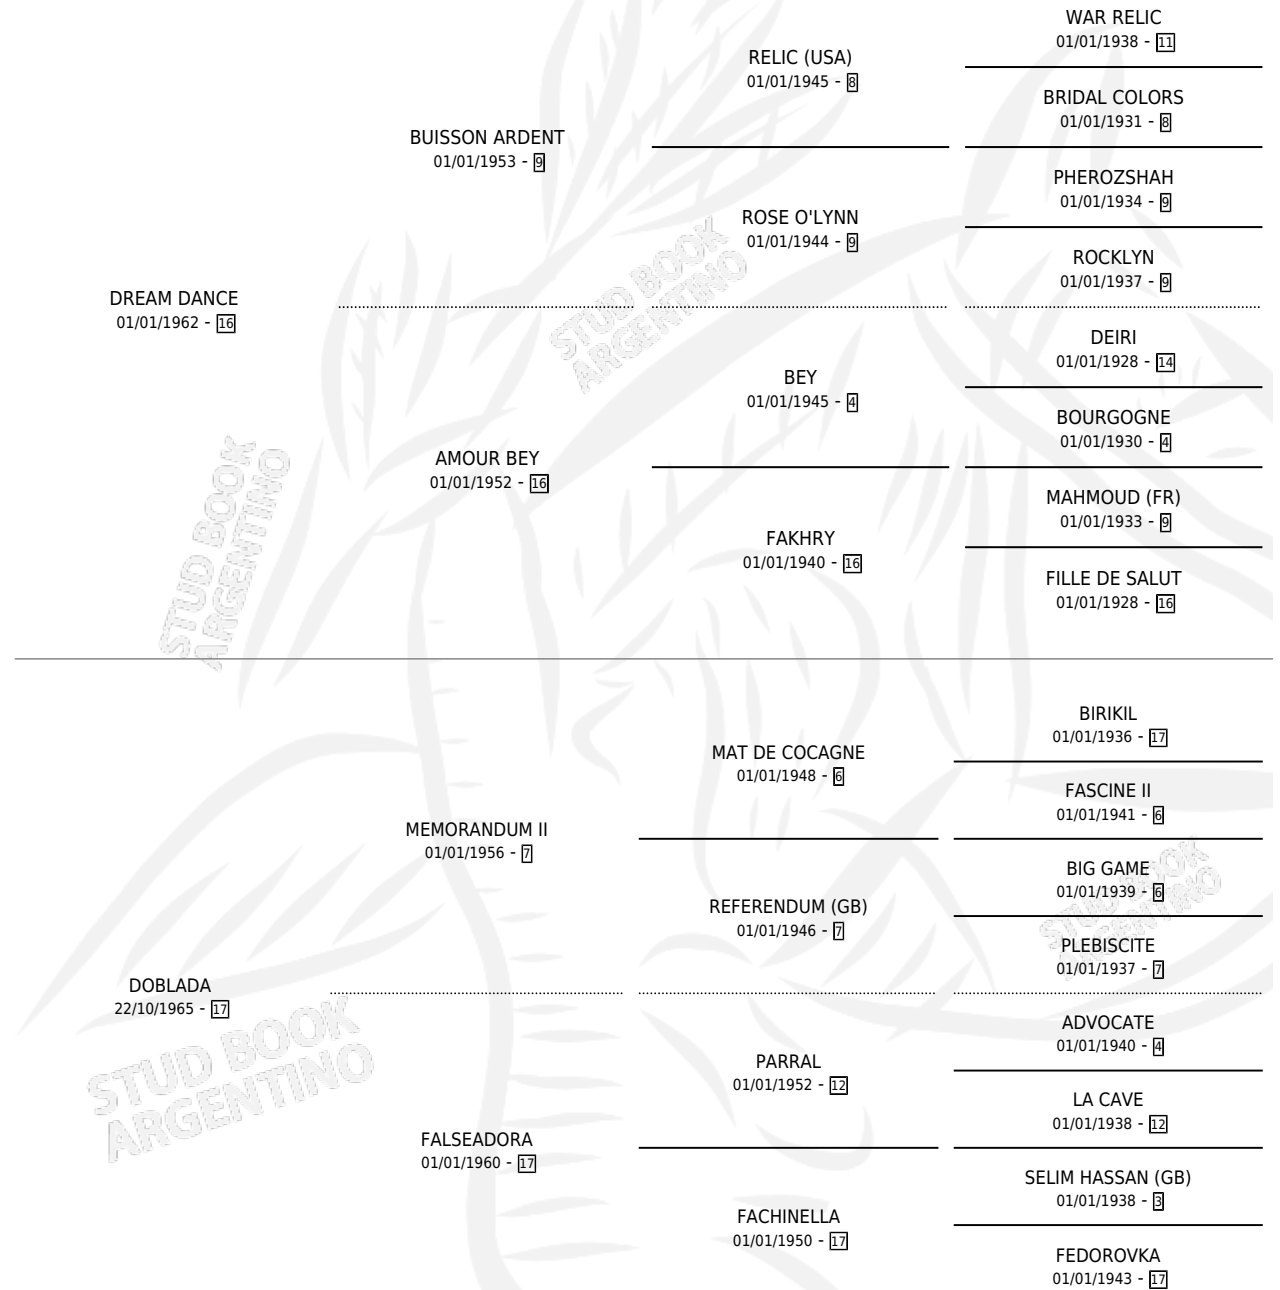

FLEXIBLE

por DREAM DANCE y DOBLADA por MEMORANDUM II

Argentina · Hembra · Alazan Tostado · SP · 08/11/1972
Familia 17-b · Volumen 28

ESTADO

TIPIFICACIÓN SANGUÍNEA	X
TIPIFICACIÓN POR ADN	X
PASAPORTE	X
IDENTIFICACIÓN POR MICROCHIP	X
REPRODUCTOR	X

Lugar de nacimiento: Campo particular

Criador: Sin dato

PEDIGREE

FLEXIBLE

Datos oficiales del Stud Book Argentino

Documento generado el 06/05/2026

studbook.org.ar