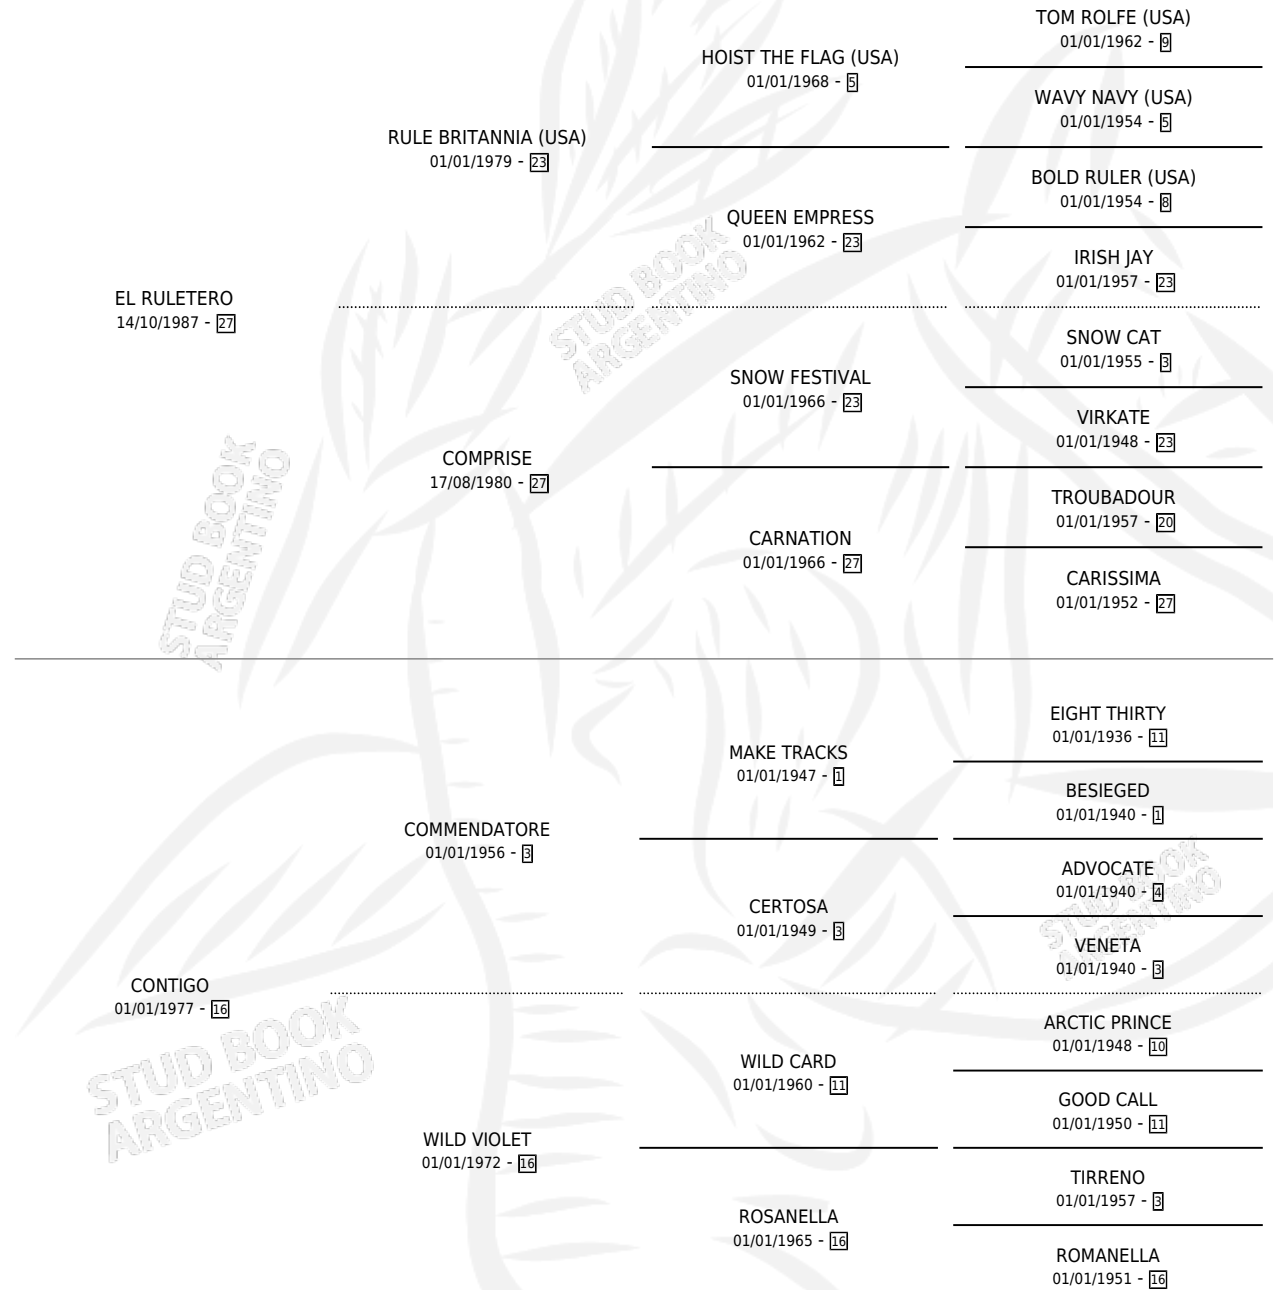

CON RULETA

por **EL RULETERO** y **CONTIGO** por **COMMENDATORE**

Argentina · Hembra · Zaino · SP · 21/09/1996
Familia 16-h · Volumen 36

ESTADO

TIPIFICACIÓN SANGUÍNEA	X
TIPIFICACIÓN POR ADN	X
PASAPORTE	X
IDENTIFICACIÓN POR MICROCHIP	X
REPRODUCTOR	X

Lugar de nacimiento: La Posta

Criador: Siele Jose Omar

PEDIGREE

CON RULETA

Datos oficiales del Stud Book Argentino

Documento generado el 27/04/2026

studbook.org.ar