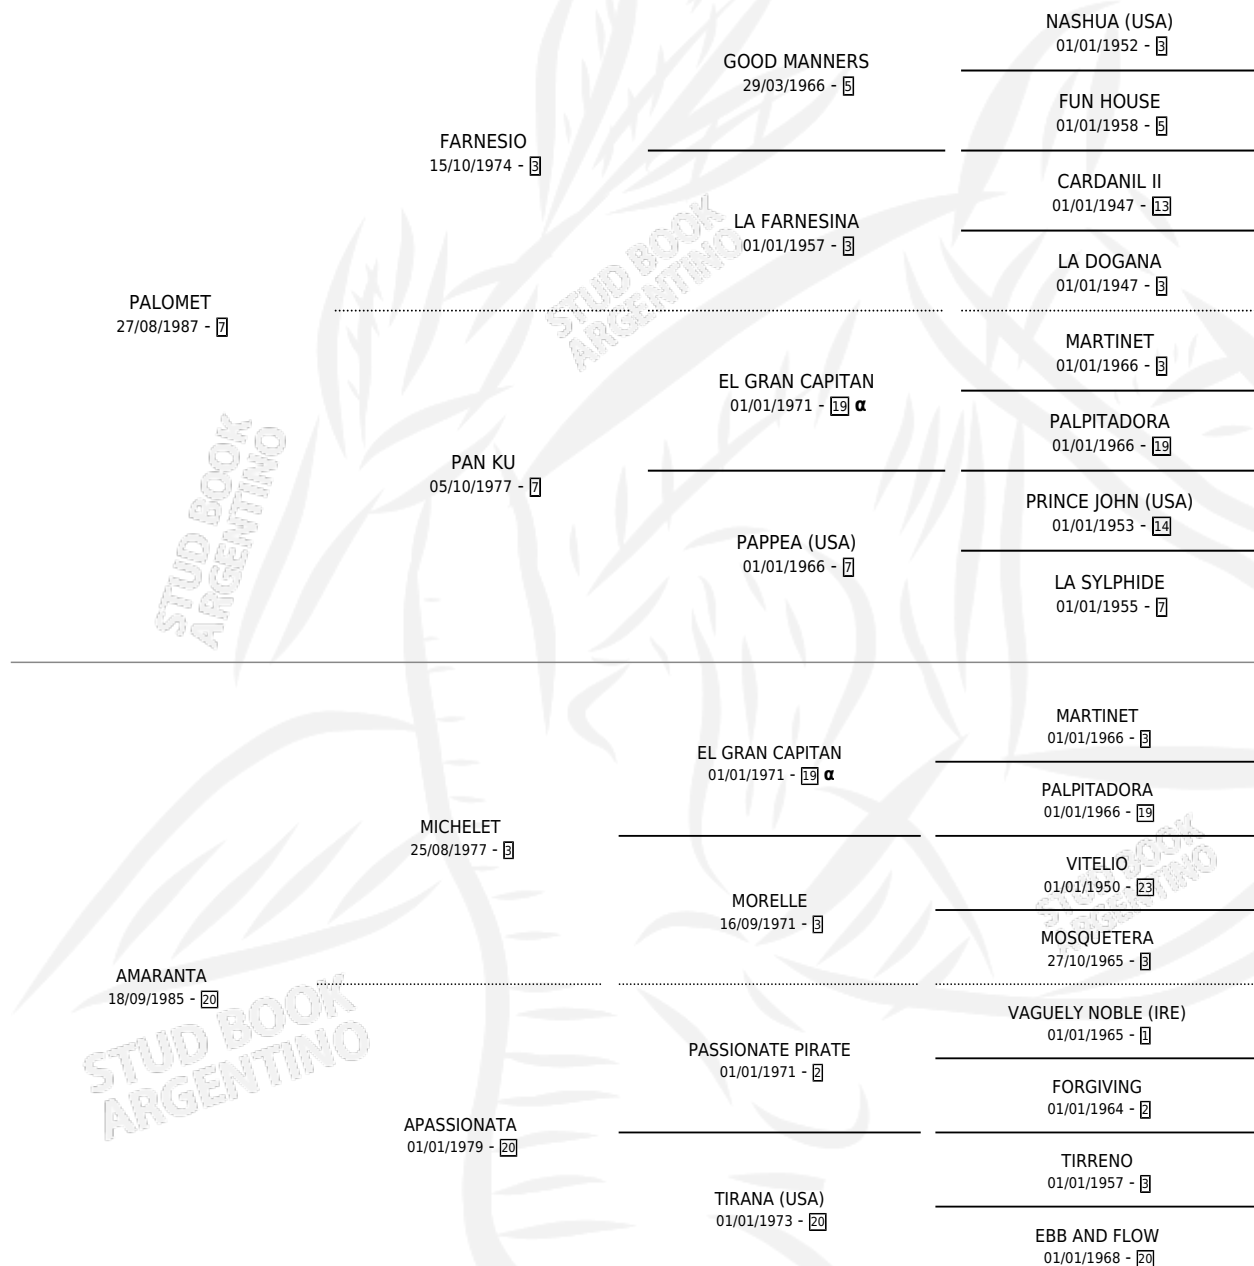

RASPADERA

por PALOMET y AMARANTA por MICHELET

Argentina · Hembra · Tordillo · SP · 16/09/1996
Familia 20 · Volumen 36

ESTADO

TIPIFICACIÓN SANGUÍNEA	✓
TIPIFICACIÓN POR ADN	X
PASAPORTE	X
IDENTIFICACIÓN POR MICROCHIP	X
REPRODUCTOR	✓

Lugar de nacimiento: La Posta

Criador: La Posta

~

HIJOS

	MACHOS	HEMBRAS
1 NACIERON	1	0
1 CORRIERON	1	0

SIN ACTUACIONES

PEDIGREE

INBREEDING : α