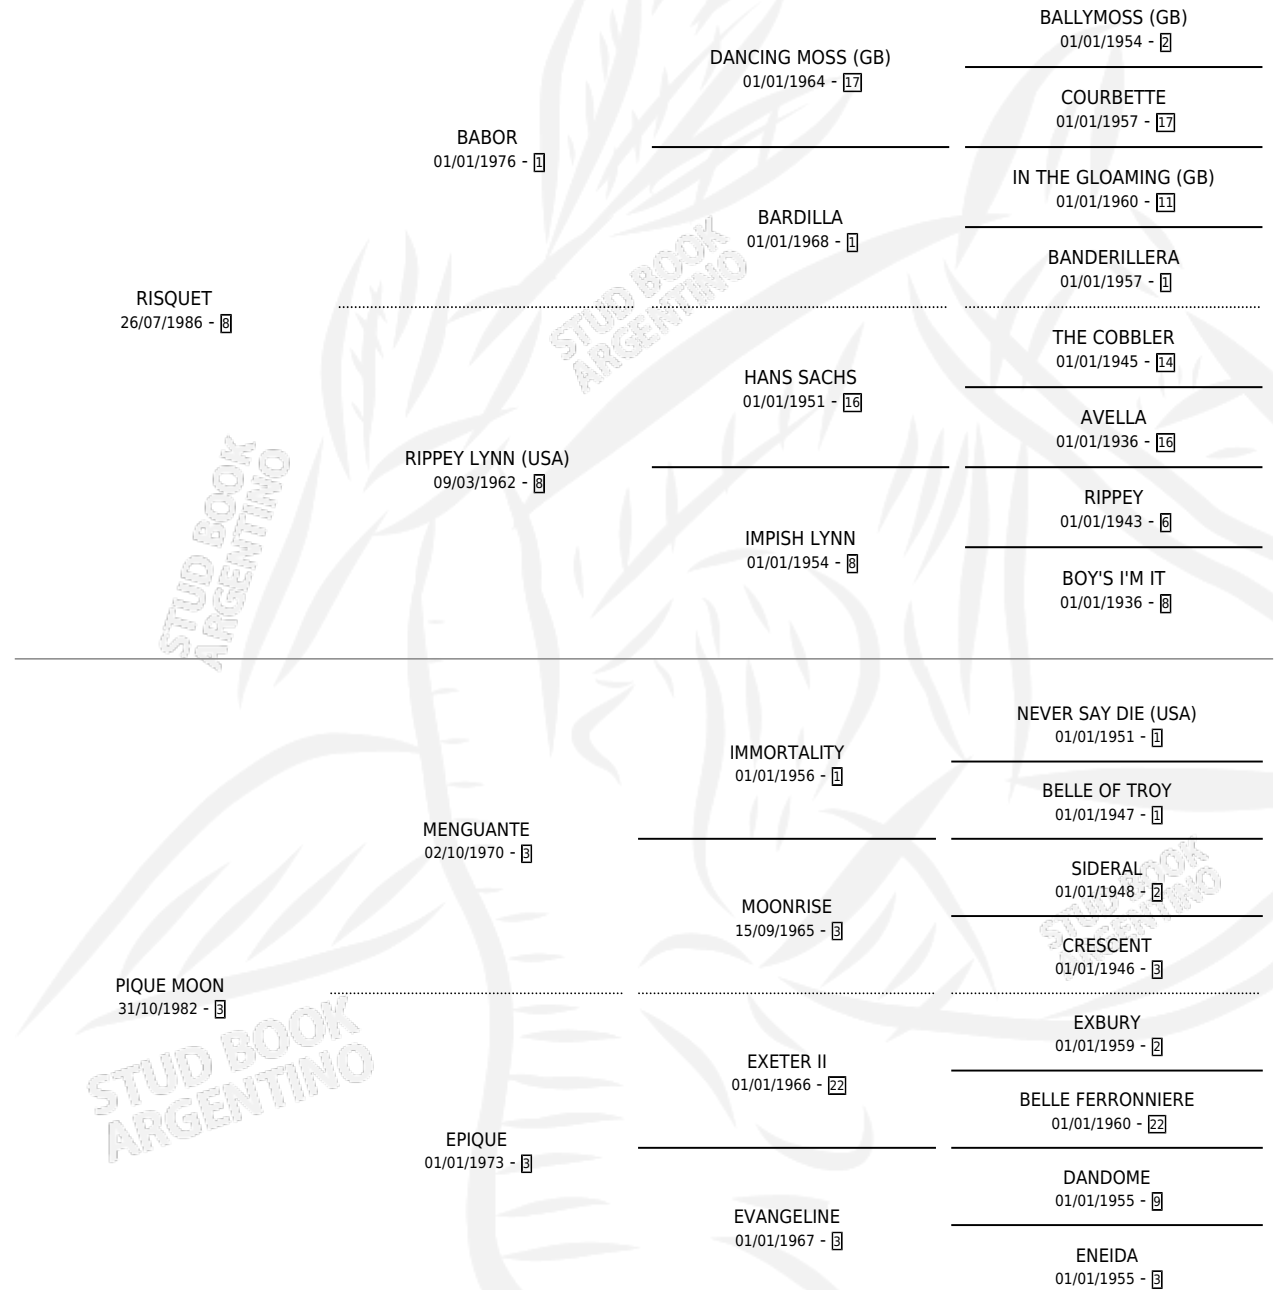

EL MENGUANTE

por RISQUET y PIQUE MOON por MENGUANTE

Argentina · Macho · Alazan · SP · 29/08/1996
Familia 3 · Volumen 36

ESTADO

| | |
|------------------------------|---|
| TIPIFICACIÓN SANGUÍNEA | X |
| TIPIFICACIÓN POR ADN | X |
| PASAPORTE | X |
| IDENTIFICACIÓN POR MICROCHIP | X |
| REPRODUCTOR | X |

Lugar de nacimiento: El 52

Criador: El 52

PEDIGREE

EL MENGUANTE

Datos oficiales del Stud Book Argentino

Documento generado el 09/05/2026

studbook.org.ar