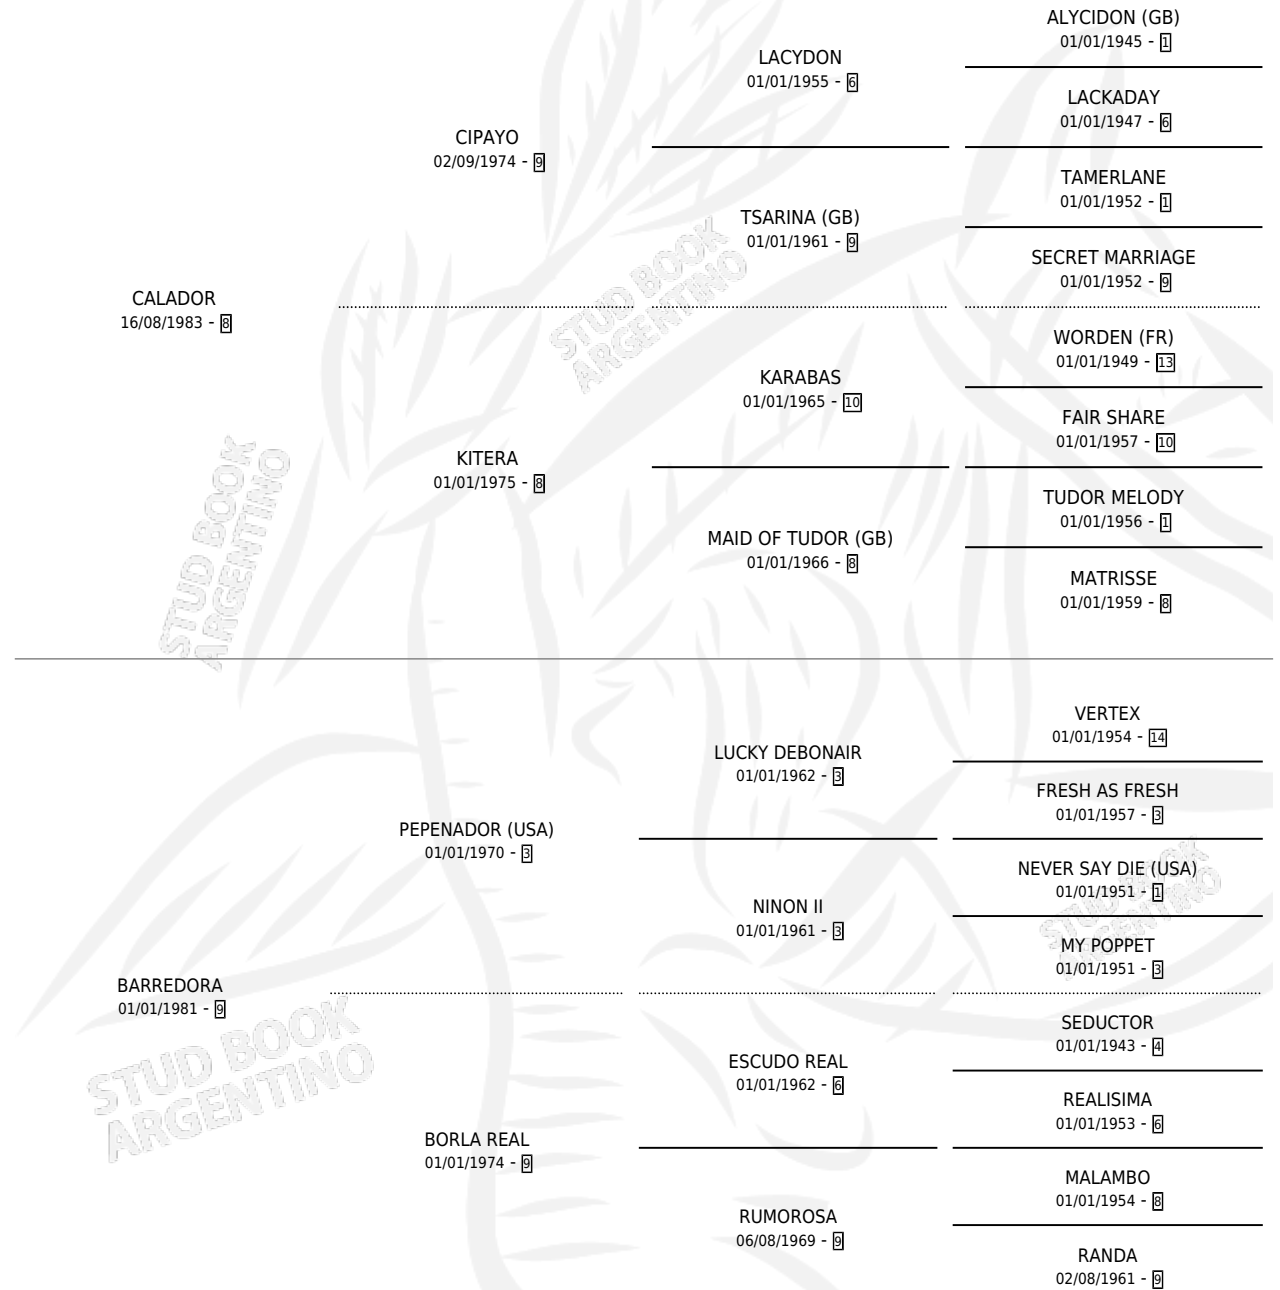

CALAREAL

por CALADOR y BARREDORA por PEPENADOR (USA)

Argentina · Hembra · Zaino · SP · 14/09/1996
Familia 9-g · Volumen 36

ESTADO

TIPIFICACIÓN SANGUÍNEA	✓
TIPIFICACIÓN POR ADN	X
PASAPORTE	X
IDENTIFICACIÓN POR MICROCHIP	X
REPRODUCTOR	X

Lugar de nacimiento: La Madrugada

Criador: La Madrugada

PEDIGREE