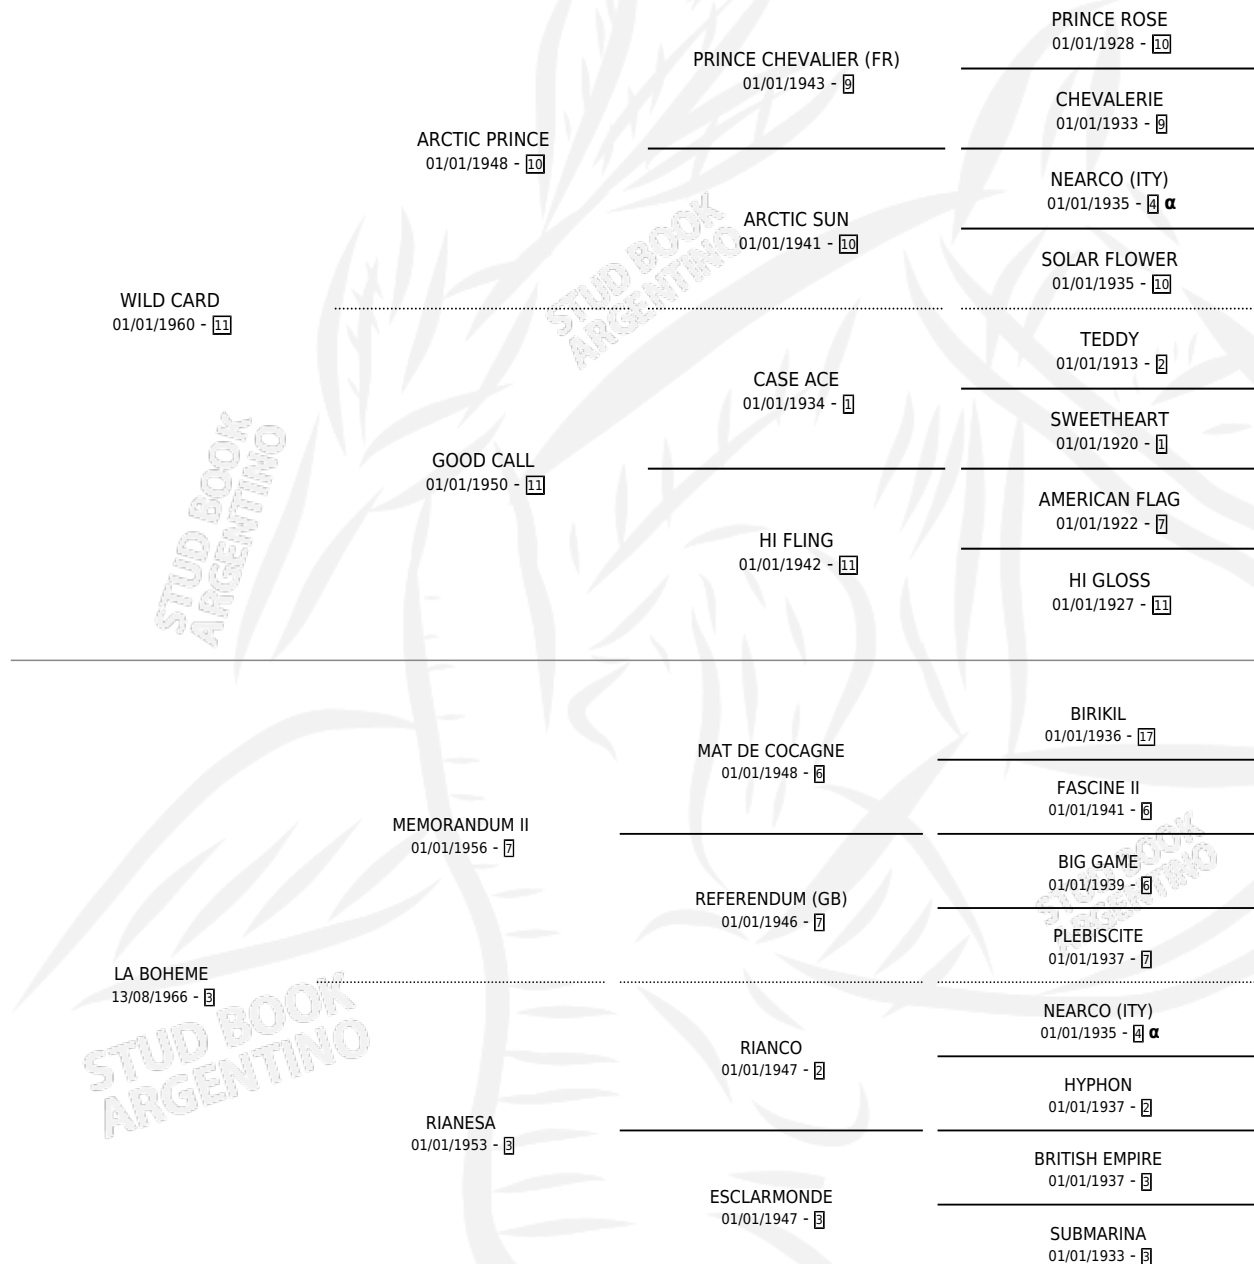

WILD CONDUCT

por WILD CARD y LA BOHEME por MEMORANDUM II

Argentina · Hembra · Alazan · SP · 11/11/1972
Familia 3-m · Volumen 28

ESTADO

TIPIFICACIÓN SANGUÍNEA	X
TIPIFICACIÓN POR ADN	X
PASAPORTE	X
IDENTIFICACIÓN POR MICROCHIP	X
REPRODUCTOR	✓

Lugar de nacimiento: Campo particular

Criador: Sin dato

~

HIJOS

	MACHOS	HEMBRAS
3 NACIERON	2	1
2 CORRIERON	2	0

SIN ACTUACIONES

PEDIGREE

INBREEDING : α

S

mientos 2 / Efectividad 28.57%

PADRILLO	PRODUCTO	CRIADOR	1ER SERVICIO	ÚLTIMO SERVICIO
FRAY HAMLET	∅		28/08/1990	10/11/1990
WILD CONDUCT	∅		09/10/1989	05/12/1989
Datos oficiales del Stud Book Argentino	∅		19/12/1988	20/12/1988
Documentó generado el 02/05/2026	∅		01/11/1986	15/12/1986
BELGA	∅		17/09/1985	03/11/1985
studbook.org.ar	METEND (M A, 26/10/1986)	SIN DATO		
METALICO	WILD WAY (M A, 23/10/1984)	SIN DATO		
WAYFARER (USA)	∅			
WAYFARER (USA)	∅			