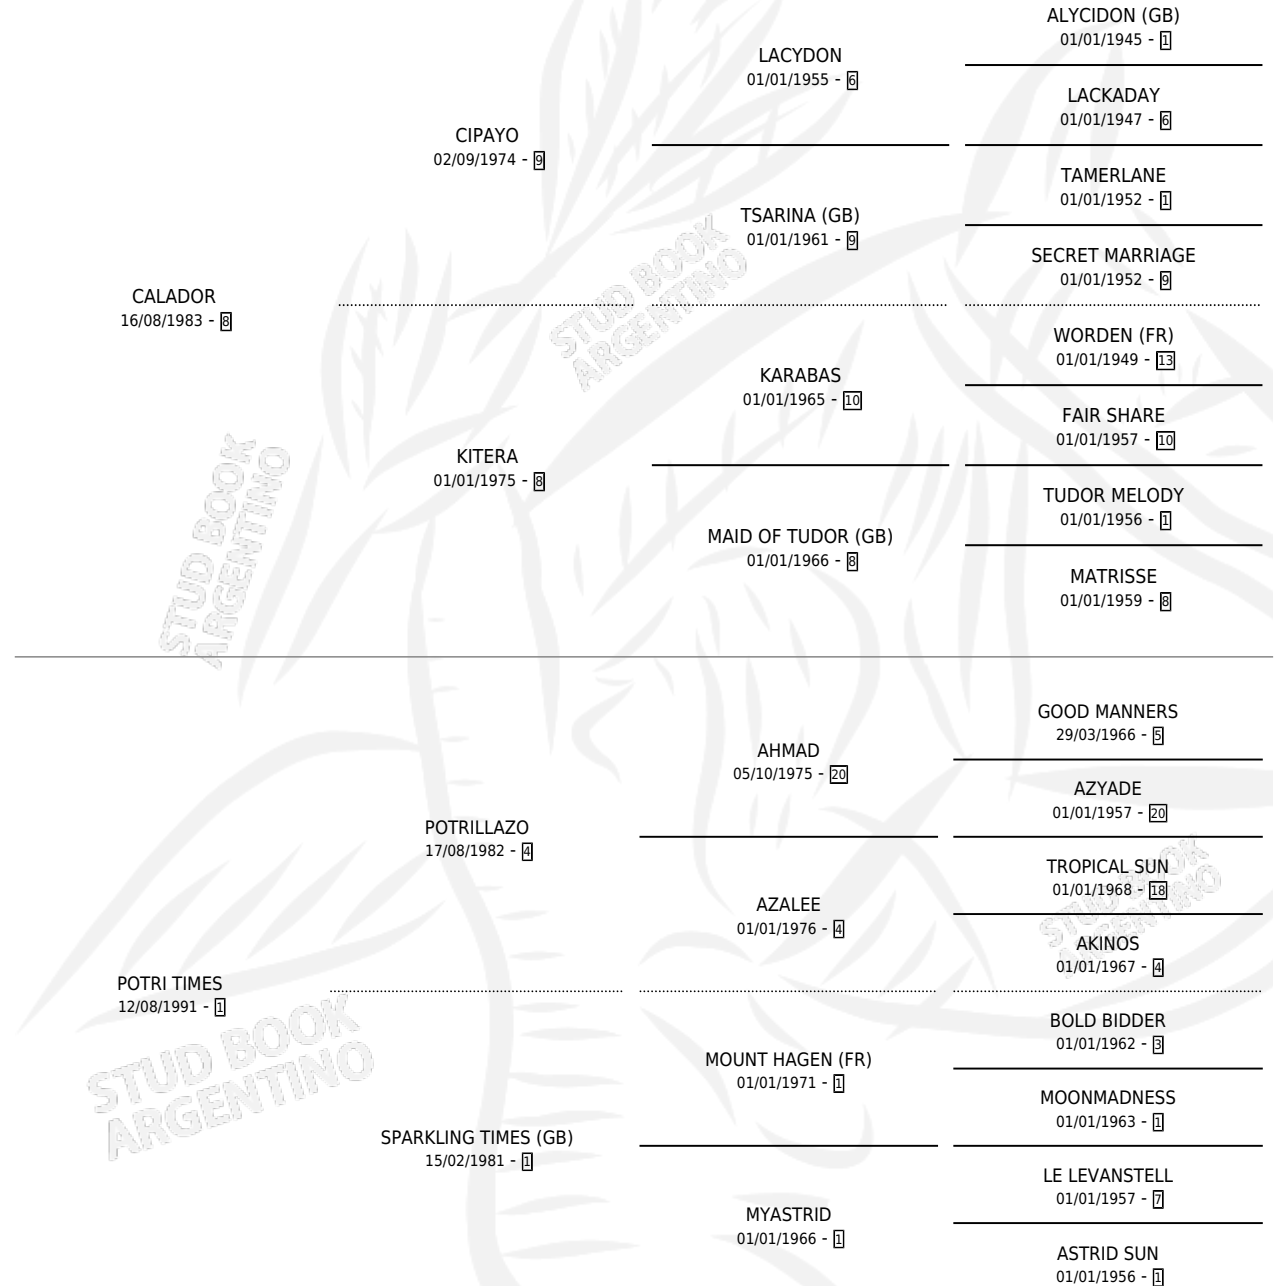

CALATIMES

por CALADOR y POTRI TIMES por POTRILLAZO

Argentina · Macho · Zaino · SP · 16/09/1996
Familia 1 · Volumen 36

ESTADO

TIPIFICACIÓN SANGUÍNEA	✓
TIPIFICACIÓN POR ADN	X
PASAPORTE	X
IDENTIFICACIÓN POR MICROCHIP	X
REPRODUCTOR	X

Lugar de nacimiento: La Madrugada

Criador: La Madrugada

PEDIGREE

CAMPAÑA

Solo carreras oficiales de Argentina

POR EDAD

EDAD	CC	1°	2°	3°	4°	5°	NP	CLC	CLG	CLCG1	CLGG1	IMPORTE	GANANCIA / CC
4 AÑOS	2	0	0	0	0	0	2	0	0	0	0	\$0	\$0
TOTALES	2	0	0	0	0	0	2	0	0	0	0	\$0	\$0
%		0.0%	0.0%	0.0%	0.0%	0.0%	100%	0.0%	0.0%	0.0%	0.0%		