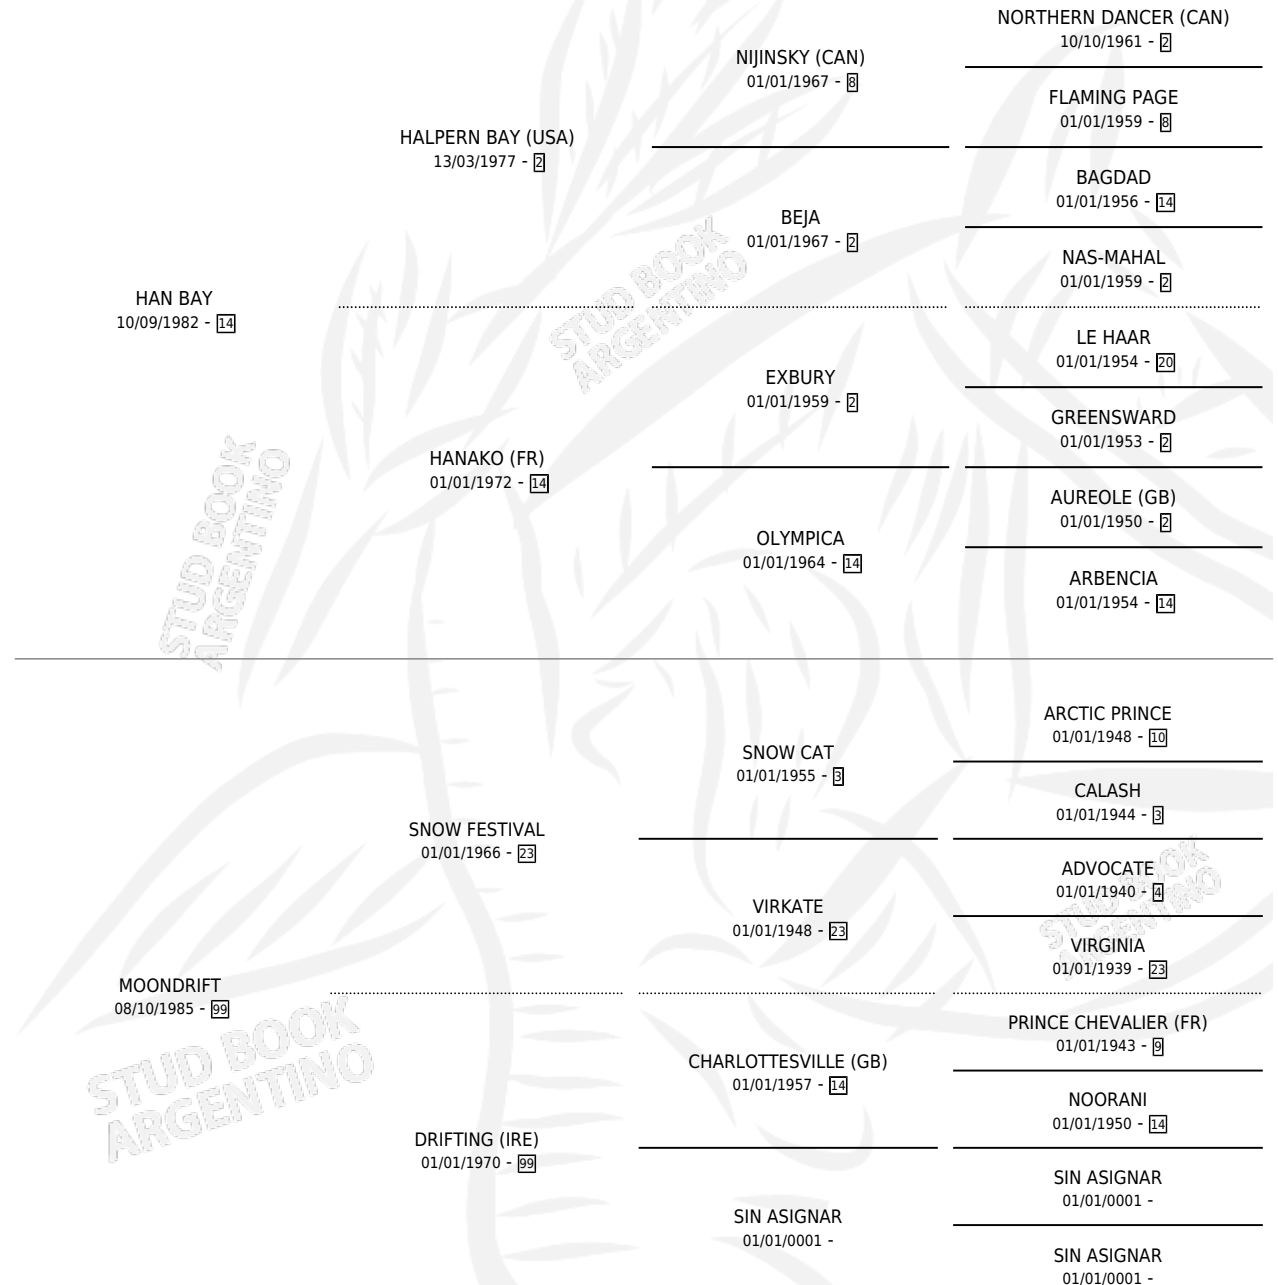

MOON BAY

por HAN BAY y MOONDRIFT por SNOW FESTIVAL

Argentina · Hembra · Zaino · SP · 12/09/1996
Familia 99 · Volumen 36

ESTADO

TIPIFICACIÓN SANGUÍNEA	X
TIPIFICACIÓN POR ADN	X
PASAPORTE	X
IDENTIFICACIÓN POR MICROCHIP	X
REPRODUCTOR	X

Lugar de nacimiento: Elbay

Criador: Sin dato

PEDIGREE

MOON BAY

Datos oficiales del Stud Book Argentino

Documento generado el 10/05/2026

studbook.org.ar