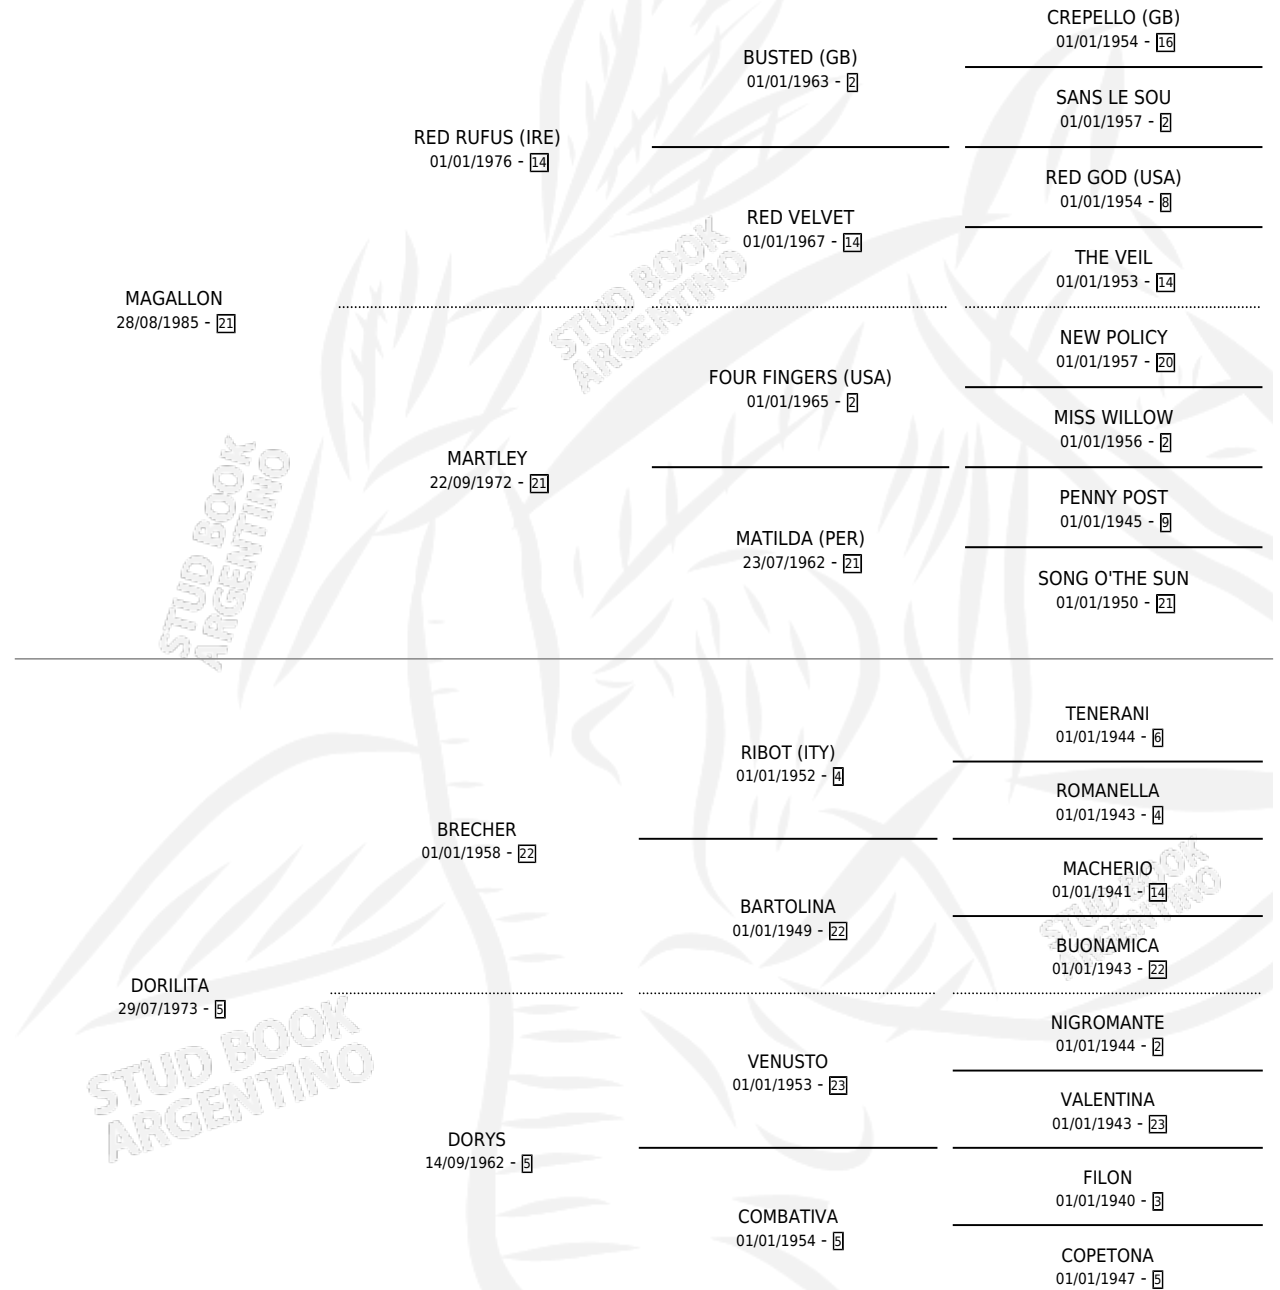

DORADA

por **MAGALLON** y **DORILITA** por **BRECHER**

Argentina · Hembra · Alazan · SP · 17/09/1996
Familia 5-h · Volumen 36

ESTADO

TIPIFICACIÓN SANGUÍNEA	✓
TIPIFICACIÓN POR ADN	X
PASAPORTE	X
IDENTIFICACIÓN POR MICROCHIP	X
REPRODUCTOR	X

Lugar de nacimiento: Santo Stefano

Criador: Sin dato

PEDIGREE

DORADA

Datos oficiales del Stud Book Argentino

Documento generado el 11/05/2026

studbook.org.ar