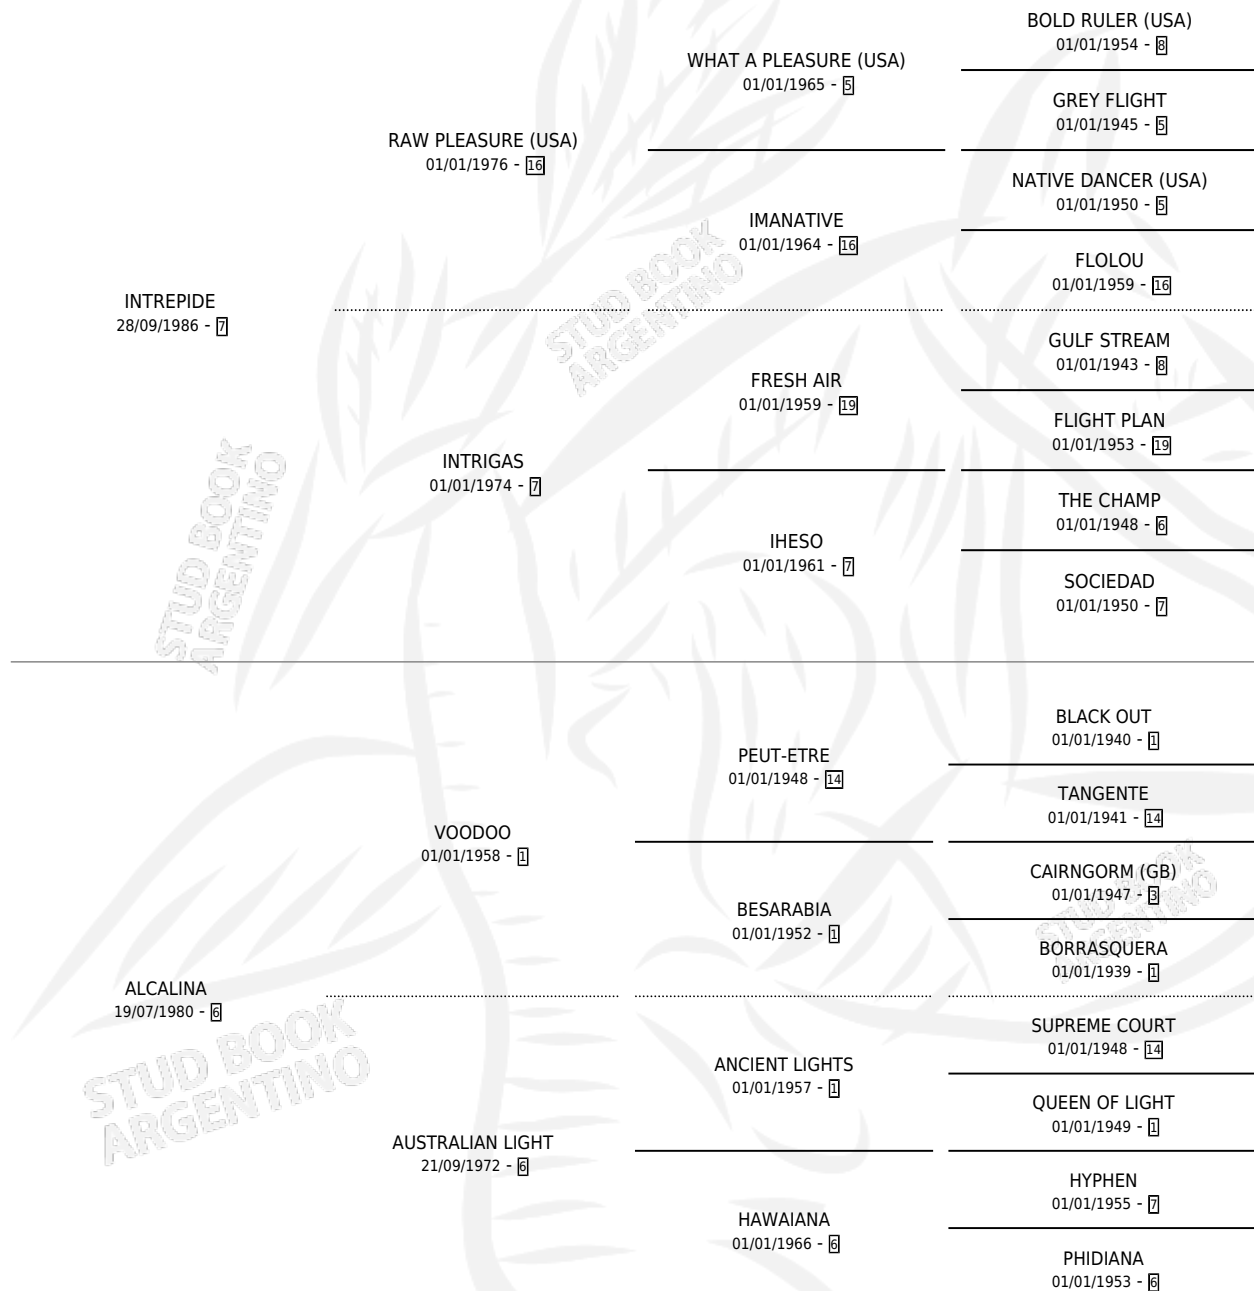

PINGO INTREPIDO

por INTREPIDE y ALCALINA por VOODOO

Argentina · Macho · Tordillo · SP · 12/07/1996
Familia 6-e · Volumen 36

ESTADO

TIPIFICACIÓN SANGUÍNEA	✓
TIPIFICACIÓN POR ADN	X
PASAPORTE	X
IDENTIFICACIÓN POR MICROCHIP	X
REPRODUCTOR	X

Lugar de nacimiento: Pequeña Lia

Criador: Sin dato

PEDIGREE