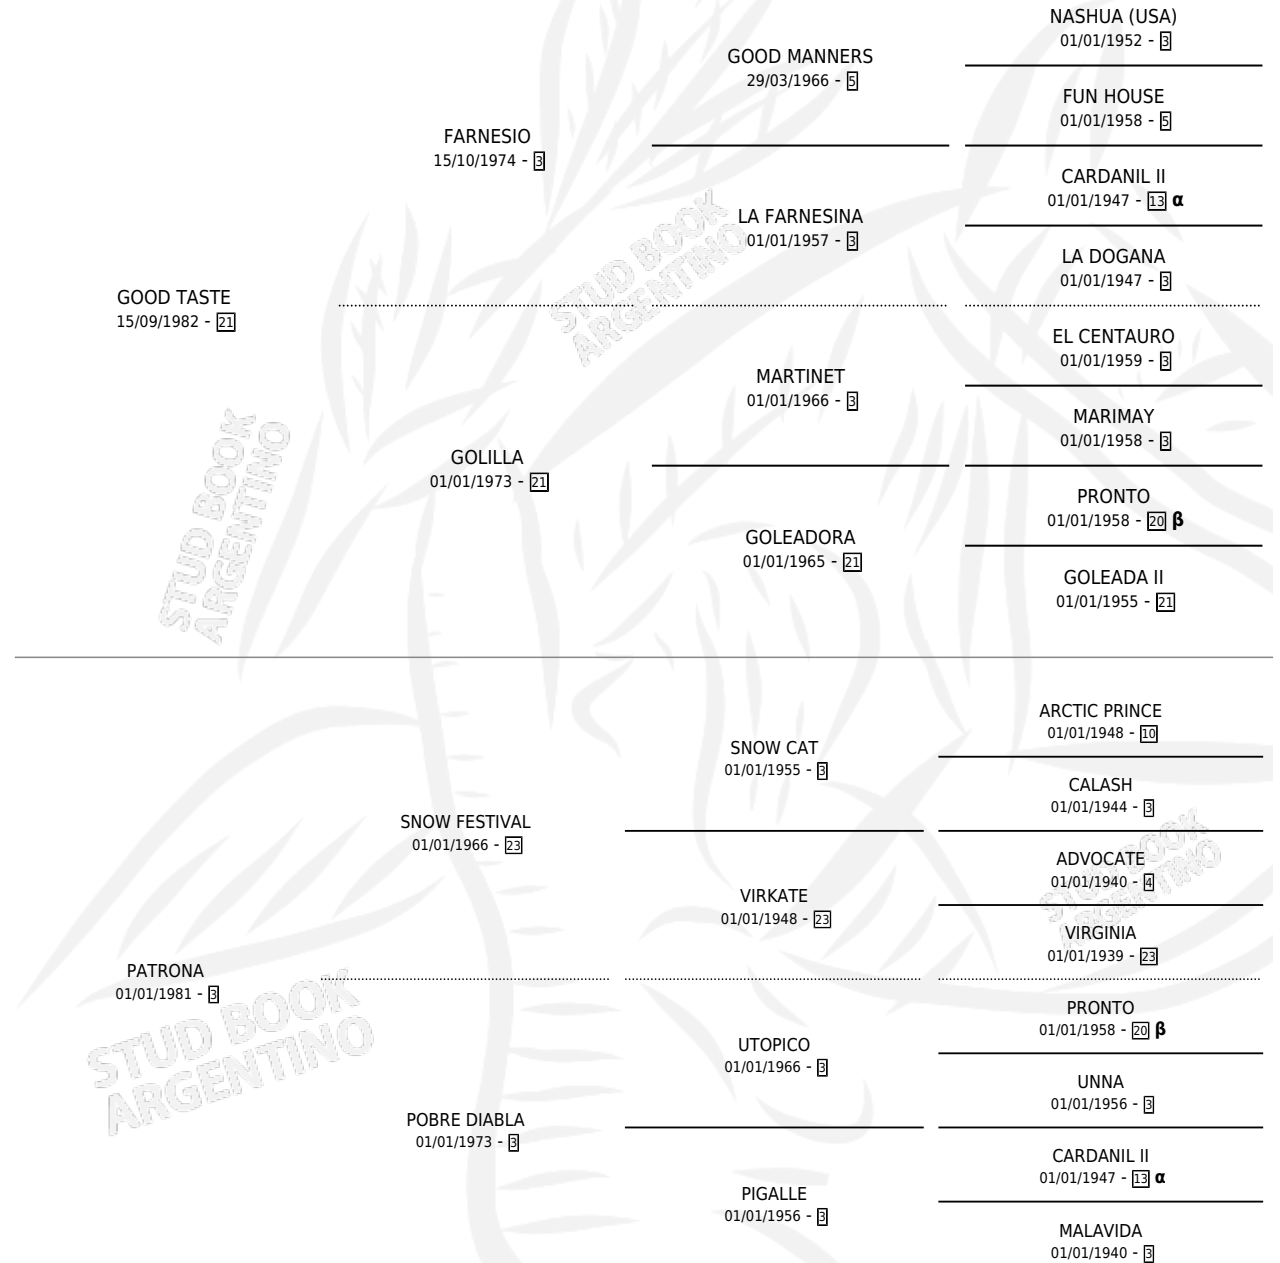

PIRAÑA MORTAL

por GOOD TASTE y PATRONA por SNOW FESTIVAL

Argentina · Hembra · Alazan · SP · 05/09/1996
Familia 3-h · Volumen 36

ESTADO

TIPIFICACIÓN SANGUÍNEA	✓
TIPIFICACIÓN POR ADN	✓
PASAPORTE	X
IDENTIFICACIÓN POR MICROCHIP	X
REPRODUCTOR	✓

Lugar de nacimiento: Orilla Del Monte

Criador: Orilla Del Monte

~

HIJOS

	MACHOS	HEMBRAS
8 NACIERON	3	5
3 CORRIERON	1	2
2 GANARON	1	1
0 GANADORES CL	0 GANADORES GR	0 GANADORES G1

PEDIGREE

INBREEDING : **α,β**

CAMPAÑA

Solo carreras oficiales de Argentina

POR EDAD

EDAD	CC	1°	2°	3°	4°	5°	NP	CLC	CLG	CLCG1	CLGG1	IMPORTE	GANANCIA / CC
2 AÑOS	2	1	0	1	0	0	0	1	0	0	0	\$11,980	\$5,990
3 AÑOS	2	0	0	0	0	0	2	0	0	0	0	\$0	\$0
TOTALES	4	1	0	1	0	0	2	1	0	0	0	\$11,980	\$2,995
%		25.0%	0.0%	25.0%	0.0%	0.0%	50.0%	25.0%	0.0%	0.0%	0.0%		