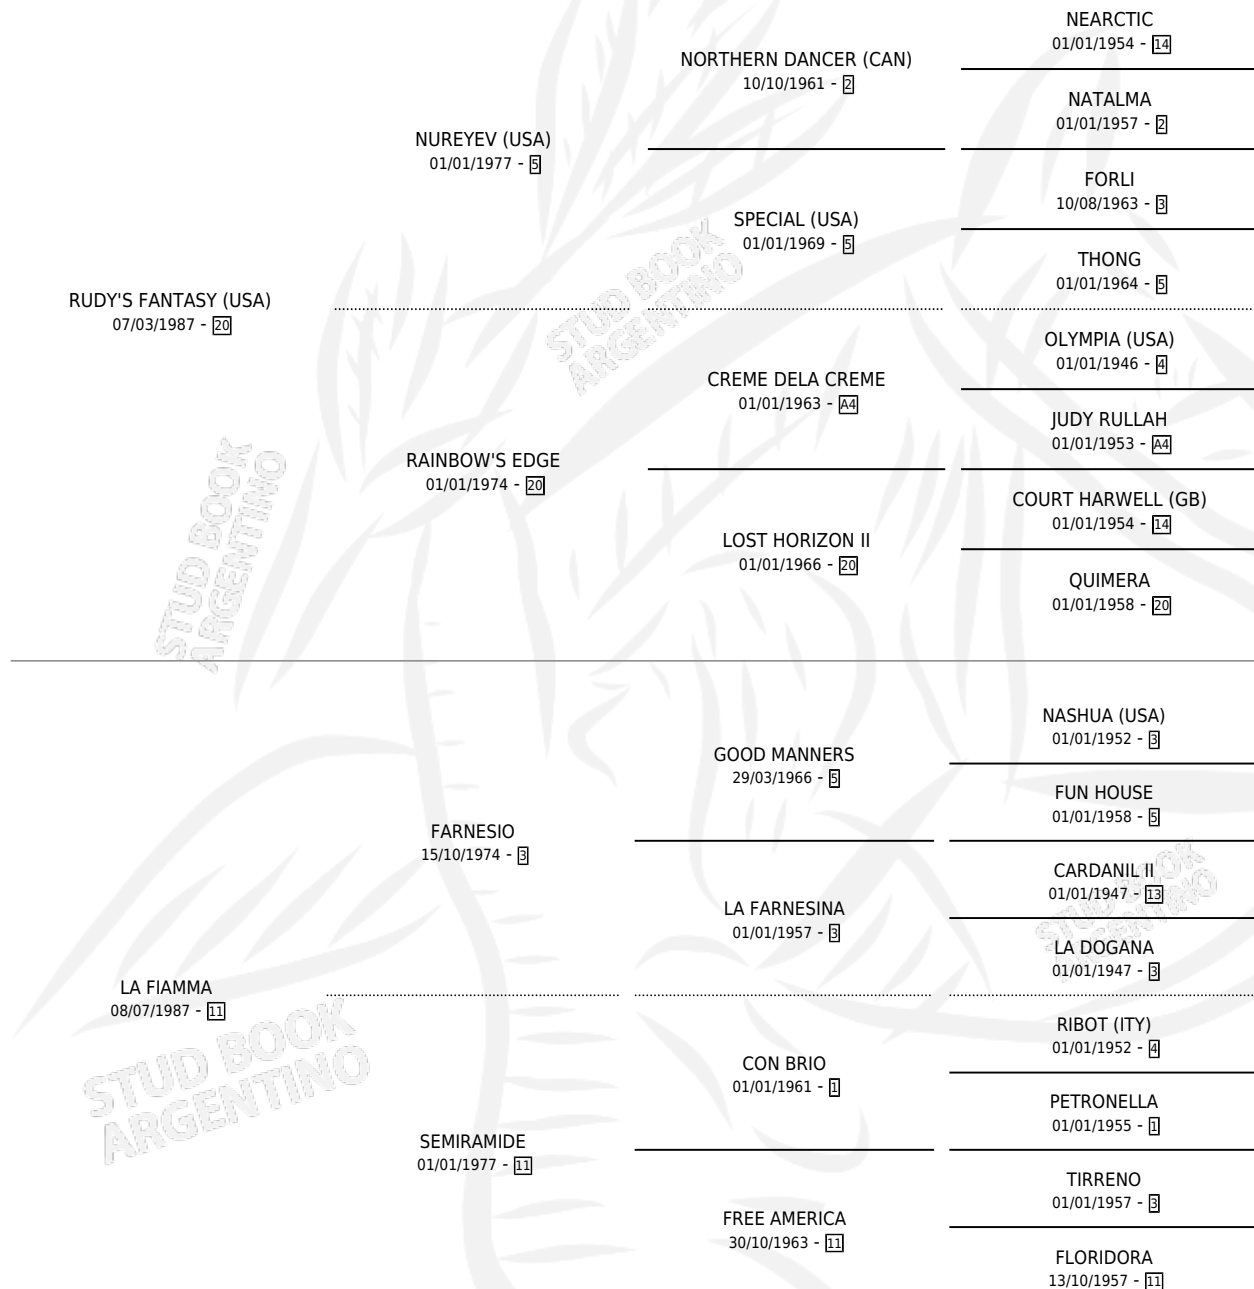

LA TOST

por RUDY'S FANTASY (USA) y LA FIAMMA por FARNESIO

Argentina · Hembra · Zaino · SP · 02/09/1996
Familia 11-a · Volumen 36

ESTADO

TIPIFICACIÓN SANGUÍNEA	✓
TIPIFICACIÓN POR ADN	X
PASAPORTE	X
IDENTIFICACIÓN POR MICROCHIP	X
REPRODUCTOR	X

Lugar de nacimiento: Caryjuan
Criador: Orilla Del Monte

PEDIGREE

CAMPAÑA

Solo carreras oficiales de Argentina

POR EDAD

EDAD	CC	1°	2°	3°	4°	5°	NP	CLC	CLG	CLCG1	CLGG1	IMPORTE	GANANCIA / CC
2 AÑOS	1	0	0	0	0	0	1	0	0	0	0	\$0	\$0
3 AÑOS	1	0	0	0	0	0	1	0	0	0	0	\$0	\$0
TOTALES	2	0	0	0	0	0	2	0	0	0	0	\$0	\$0
%		0.0%	0.0%	0.0%	0.0%	0.0%	100%	0.0%	0.0%	0.0%	0.0%		