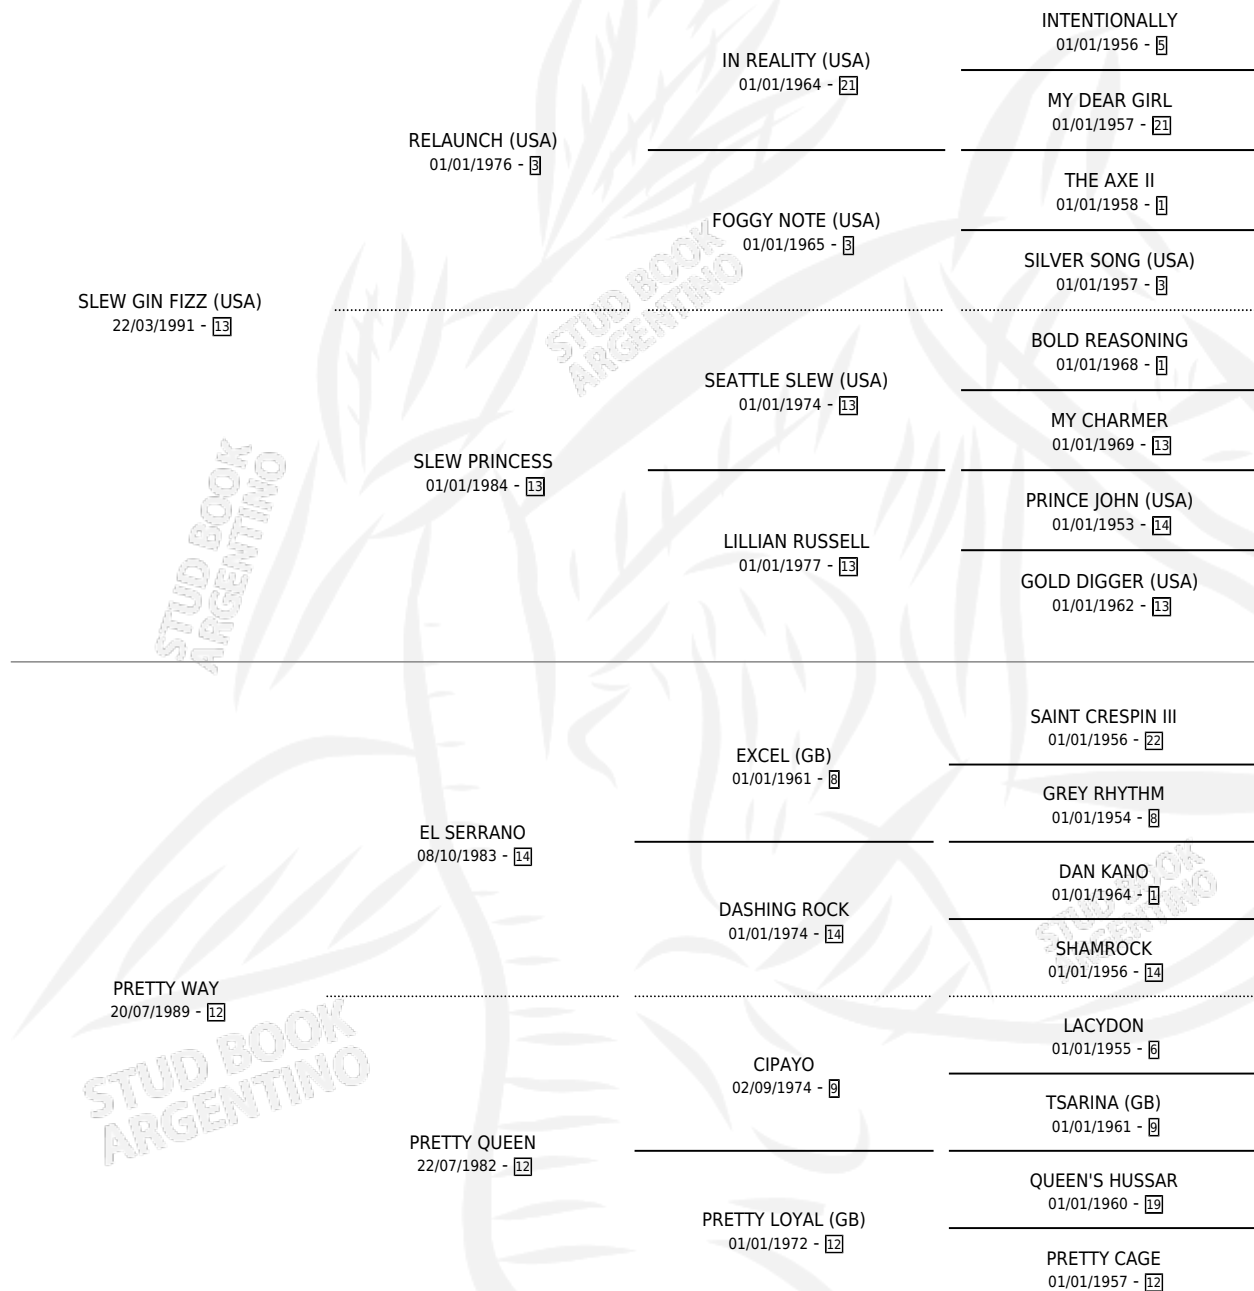

# THE ONLY WAY

por **SLEW GIN FIZZ (USA)** y **PRETTY WAY** por **EL SERRANO**

Argentina · Macho · Tordillo · SP · 27/08/1996  
Familia 12 · Volumen 36

## ESTADO

TIPIFICACIÓN SANGUÍNEA	✓
TIPIFICACIÓN POR ADN	X
PASAPORTE	X
IDENTIFICACIÓN POR MICROCHIP	X
REPRODUCTOR	X

**Lugar de nacimiento:** Rodeo Chico

**Criador:** Sin dato

## PEDIGREE

**EXPORTACIÓN / IMPORTACIÓN**

FECHA	MOVIMIENTO	PAÍS
16/09/1999	EXPORTADO	HONG KONG

~

**CAMPAÑA**

Solo carreras oficiales de Argentina