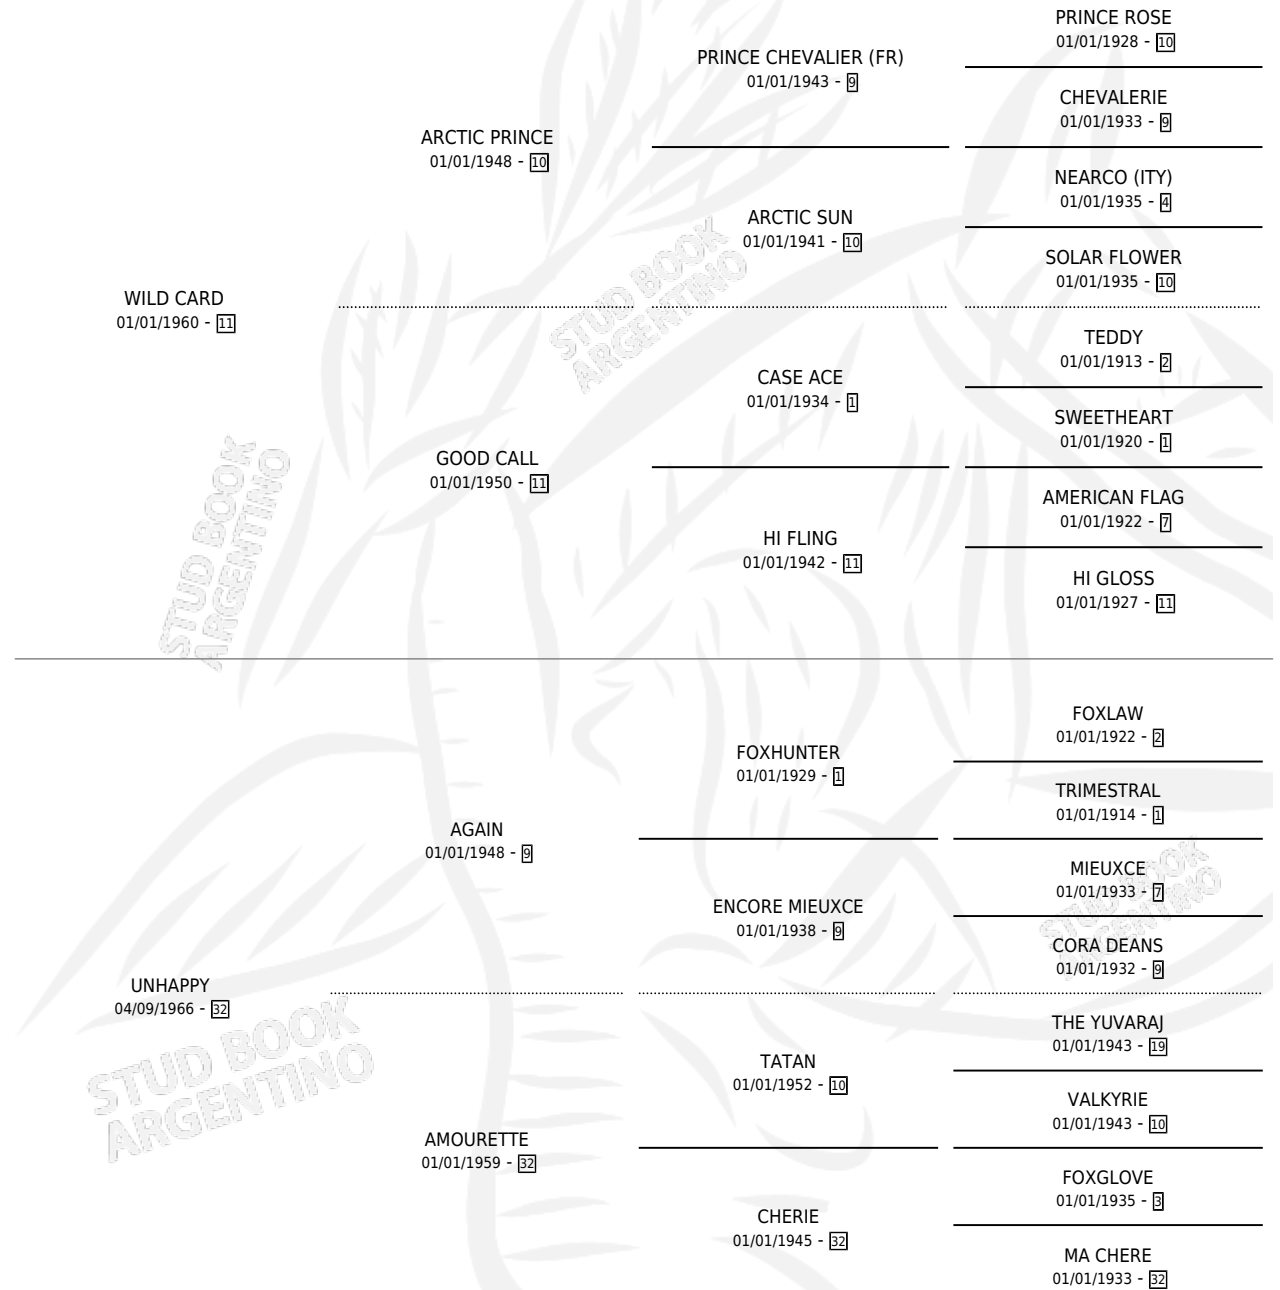

WILD GIPSY

por WILD CARD y UNHAPPY por AGAIN

Argentina · Macho · Alazan · SP · 05/11/1972
Familia 32 · Volumen 28

ESTADO

TIPIFICACIÓN SANGUÍNEA	X
TIPIFICACIÓN POR ADN	X
PASAPORTE	X
IDENTIFICACIÓN POR MICROCHIP	X
REPRODUCTOR	✓

Lugar de nacimiento: Campo particular

Criador: Sin dato

~

HIJOS

	MACHOS	HEMBRAS
5 NACIERON	3	2
SIN ACTUACIONES		

PEDIGREE

CAMPAÑA

Solo carreras oficiales de Argentina