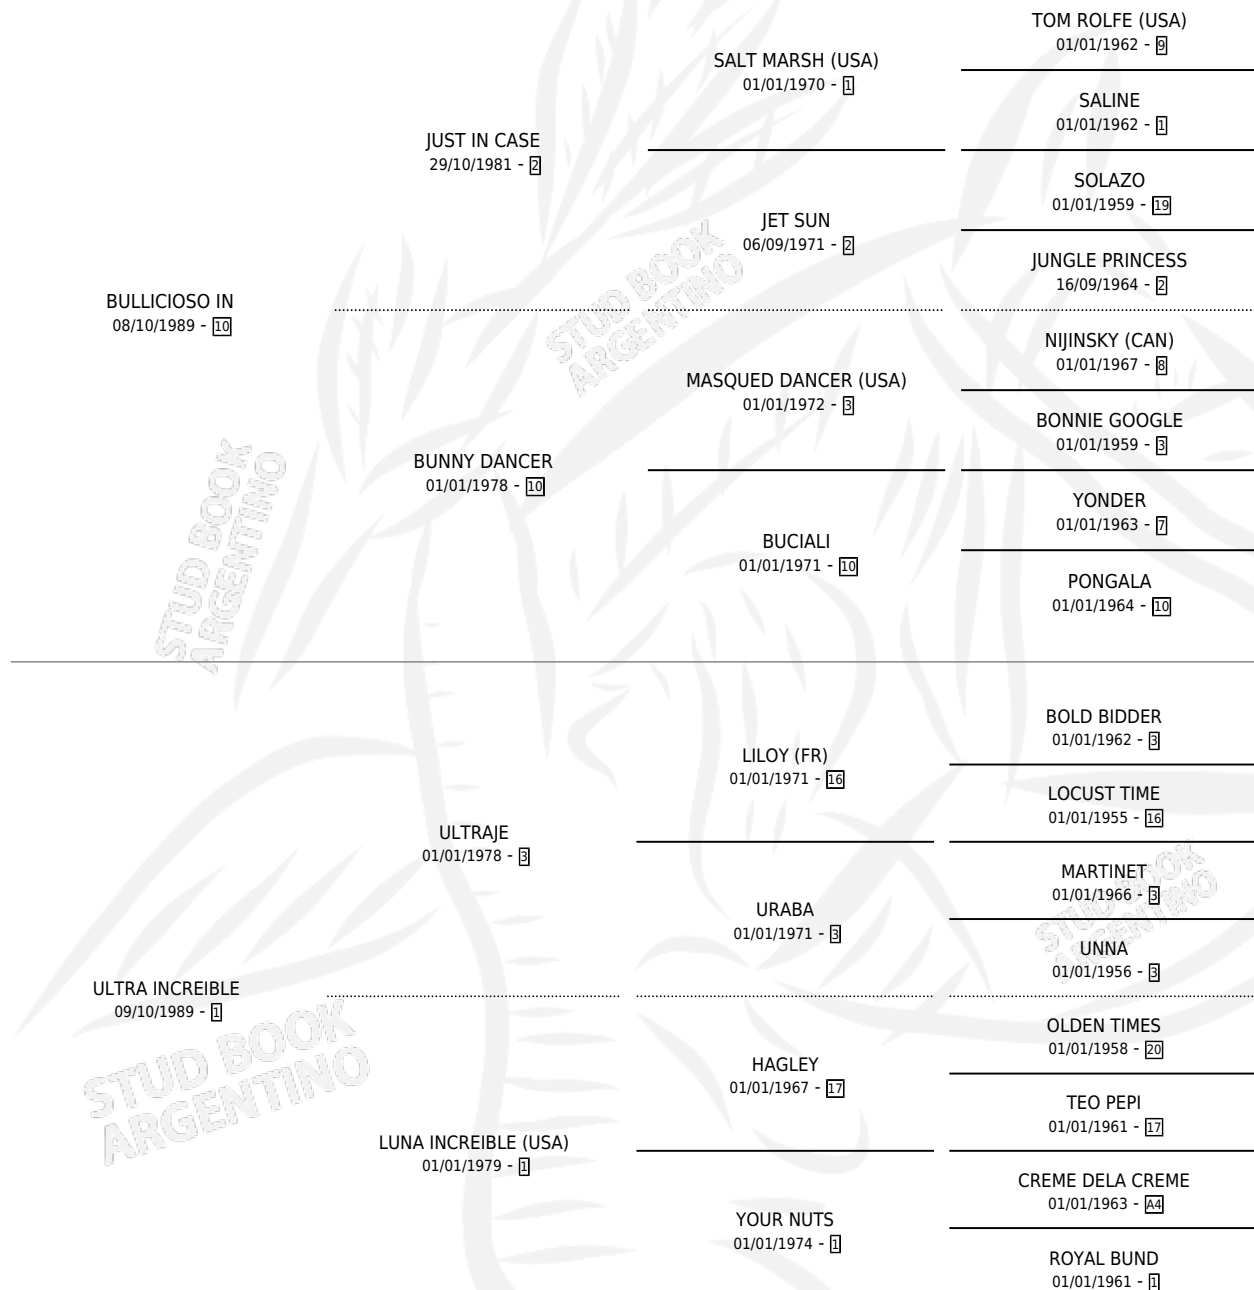

LUNA CARMIN

por **BULLICIOSO IN** y **ULTRA INCREIBLE** por **ULTRAJE**

Argentina · Hembra · Zaino Doradillo · SP · 30/07/1996
Familia 1-w · Volumen 36

ESTADO

TIPIFICACIÓN SANGUÍNEA	✓
TIPIFICACIÓN POR ADN	X
PASAPORTE	X
IDENTIFICACIÓN POR MICROCHIP	X
REPRODUCTOR	✓

Lugar de nacimiento: Rincon de Luna

Criador: Sin dato

~

HIJOS

	MACHOS	HEMBRAS
3 NACIERON	2	1
2 CORRIERON	2	0
1 GANARON	1	0
0 GANADORES CL	0 GANADORES GR	0 GANADORES G1

PEDIGREE

CAMPAÑA

Solo carreras oficiales de Argentina