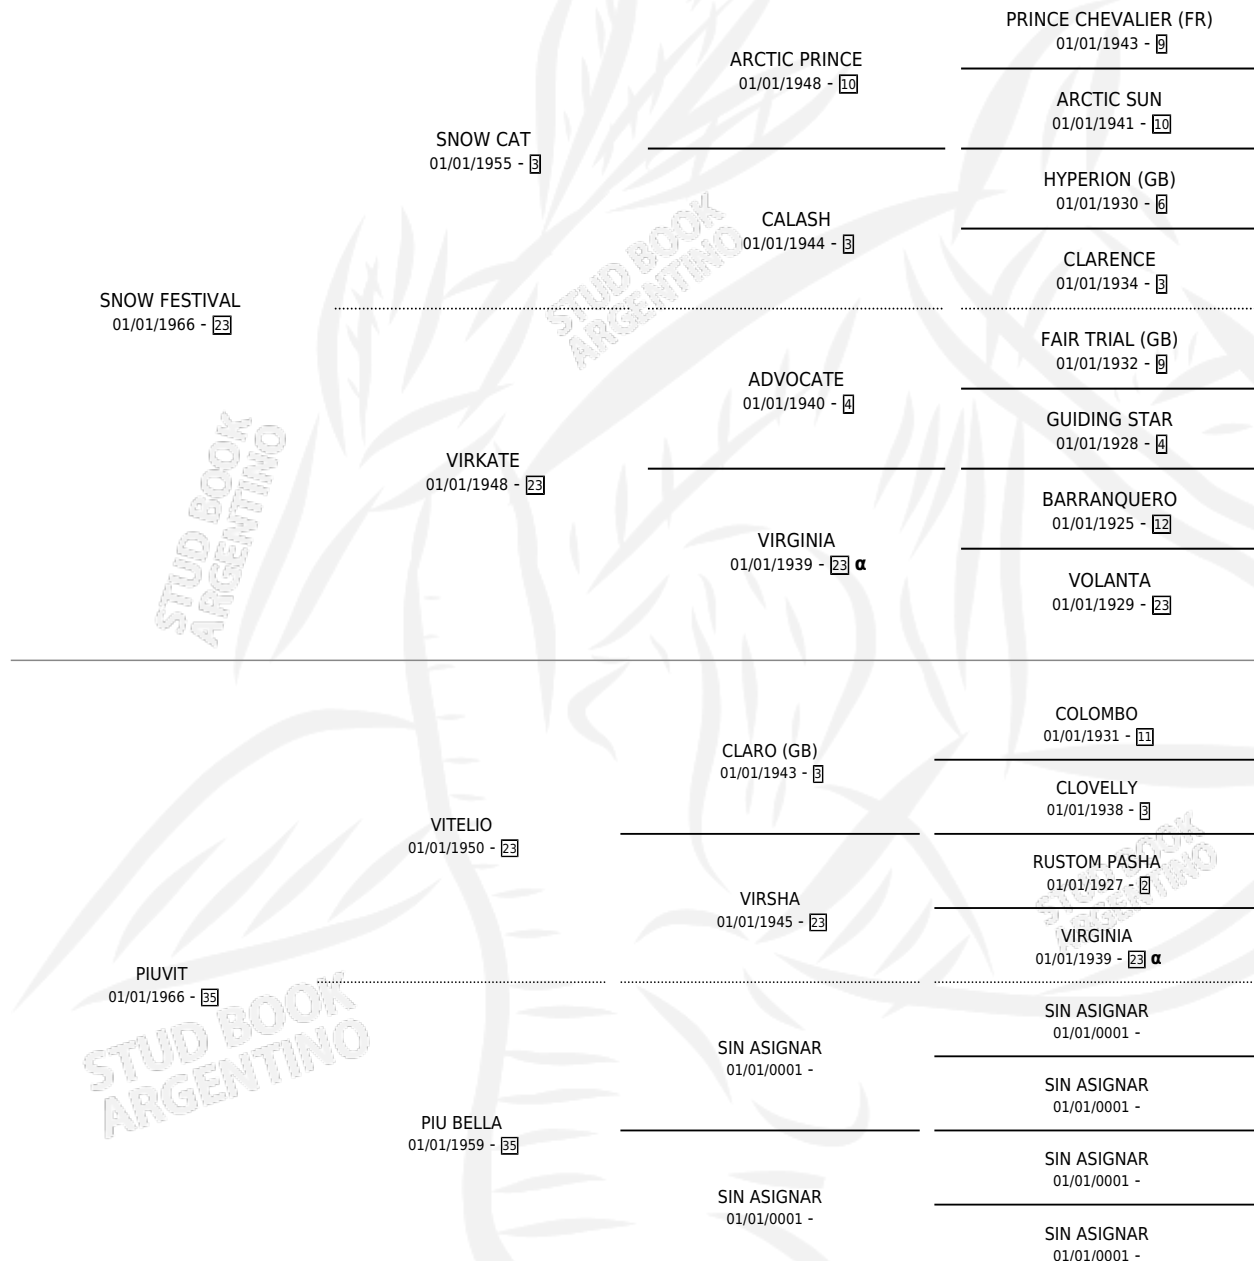

Lugar de nacimiento: Campo particular

Criador: Sin dato

~

HIJOS

	MACHOS	HEMBRAS
2 NACIERON	0	2
1 CORRIERON	0	1
1 GANARON	0	1
0 GANADORES CL	0 GANADORES GR	0 GANADORES G1

PEDIGREE

INBREEDING : α

S